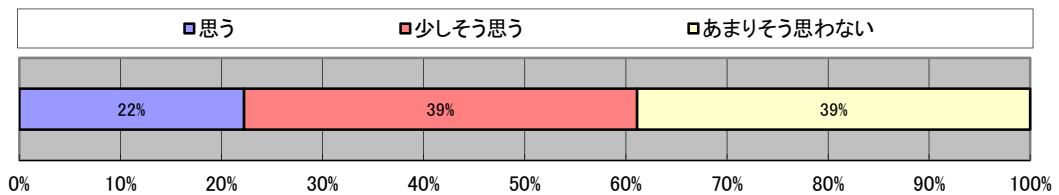

<「おかやま交通探検隊」 事前アンケート>

事前アンケート回答者数
18人

1. 「おかやま交通探検隊」に参加するにあたり、何かを期待していますか？

2. 日頃、バスや電車のことを考える機会がありますか？

3. 日頃、バスや電車を利用されていますか？

4. 日頃、クルマを使うのを控えた方がいいと思いますか？

<「おかやま交通探検隊」 事後アンケート>

事後アンケート回答者数
17人