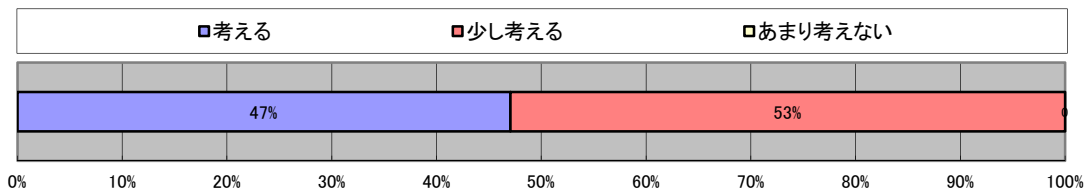

2. これからは、バスや電車のことをもっと考えようと思いますか？