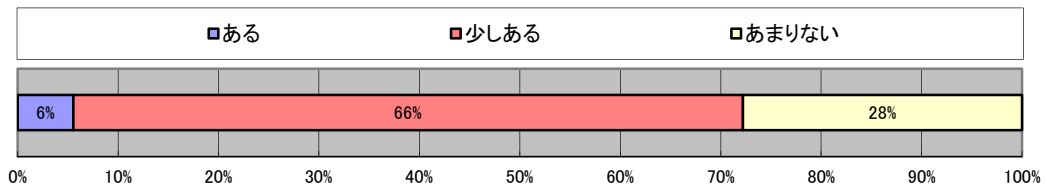

<「おかやま交通探検隊」 事前アンケート>

事前アンケート回答者数
18人

1. 「おかやま交通探検隊」に参加するにあたり、何かを期待していますか？

2. 日頃、バスや電車のことを考える機会がありますか？

3. 日頃、バスや電車を利用されていますか？

4. 日頃、クルマを使うのを控えた方がいいと思いますか？

<「おかやま交通探検隊」 事後アンケート>

事後アンケート回答者数
17人