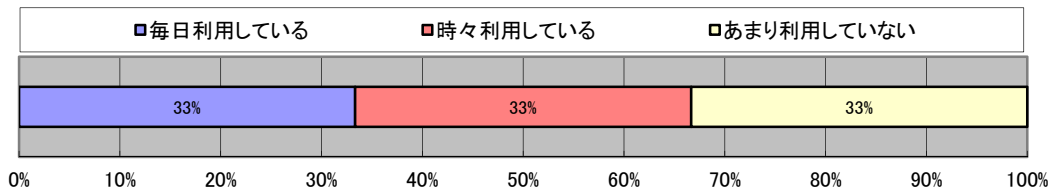

<「おかやま交通探検隊」 事前アンケート>

事前アンケート回答者数
18人

1. 「おかやま交通探検隊」に参加するにあたり、何かを期待していますか？

2. 日頃、バスや電車のことを考える機会がありますか？

3. 日頃、バスや電車を利用されていますか？

4. 日頃、クルマを使うのを控えた方がいいと思いますか？

<「おかやま交通探検隊」 事後アンケート>

事後アンケート回答者数
17人