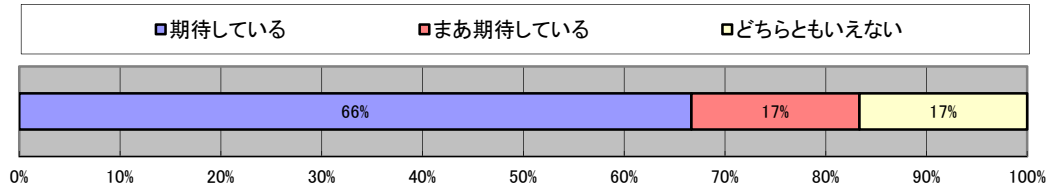

<「おかやま交通探検隊」 事前アンケート>

事前アンケート回答者数
18人

1. 「おかやま交通探検隊」に参加するにあたり、何かを期待していますか？

2. 日頃、バスや電車のことを考える機会がありますか？

3. 日頃、バスや電車を利用されていますか？

4. 日頃、クルマを使うのを控えた方がいいと思いますか？

<「おかやま交通探検隊」 事後アンケート>

事後アンケート回答者数
17人