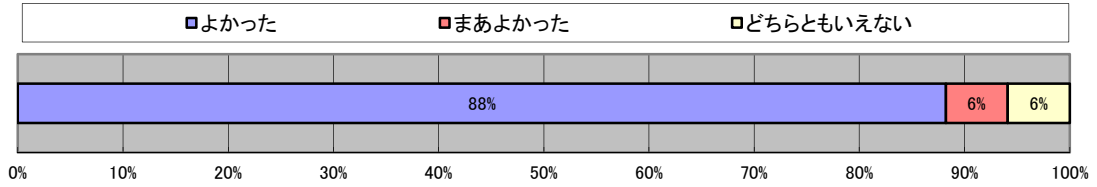

<「おかやま交通探検隊」 事後アンケート>

事後アンケート回答者数
17人

1. 「おかやま交通探検隊」に参加してよかったですか？