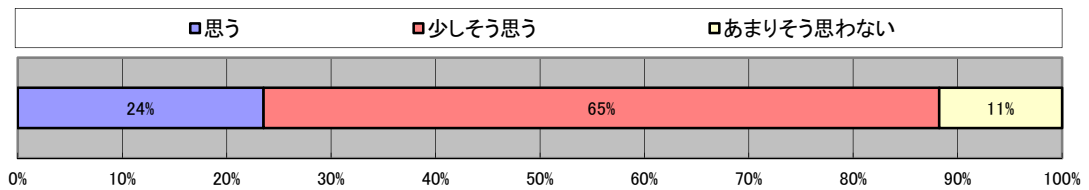

3. これからは、もっとバスや電車を利用しようと思いますか？