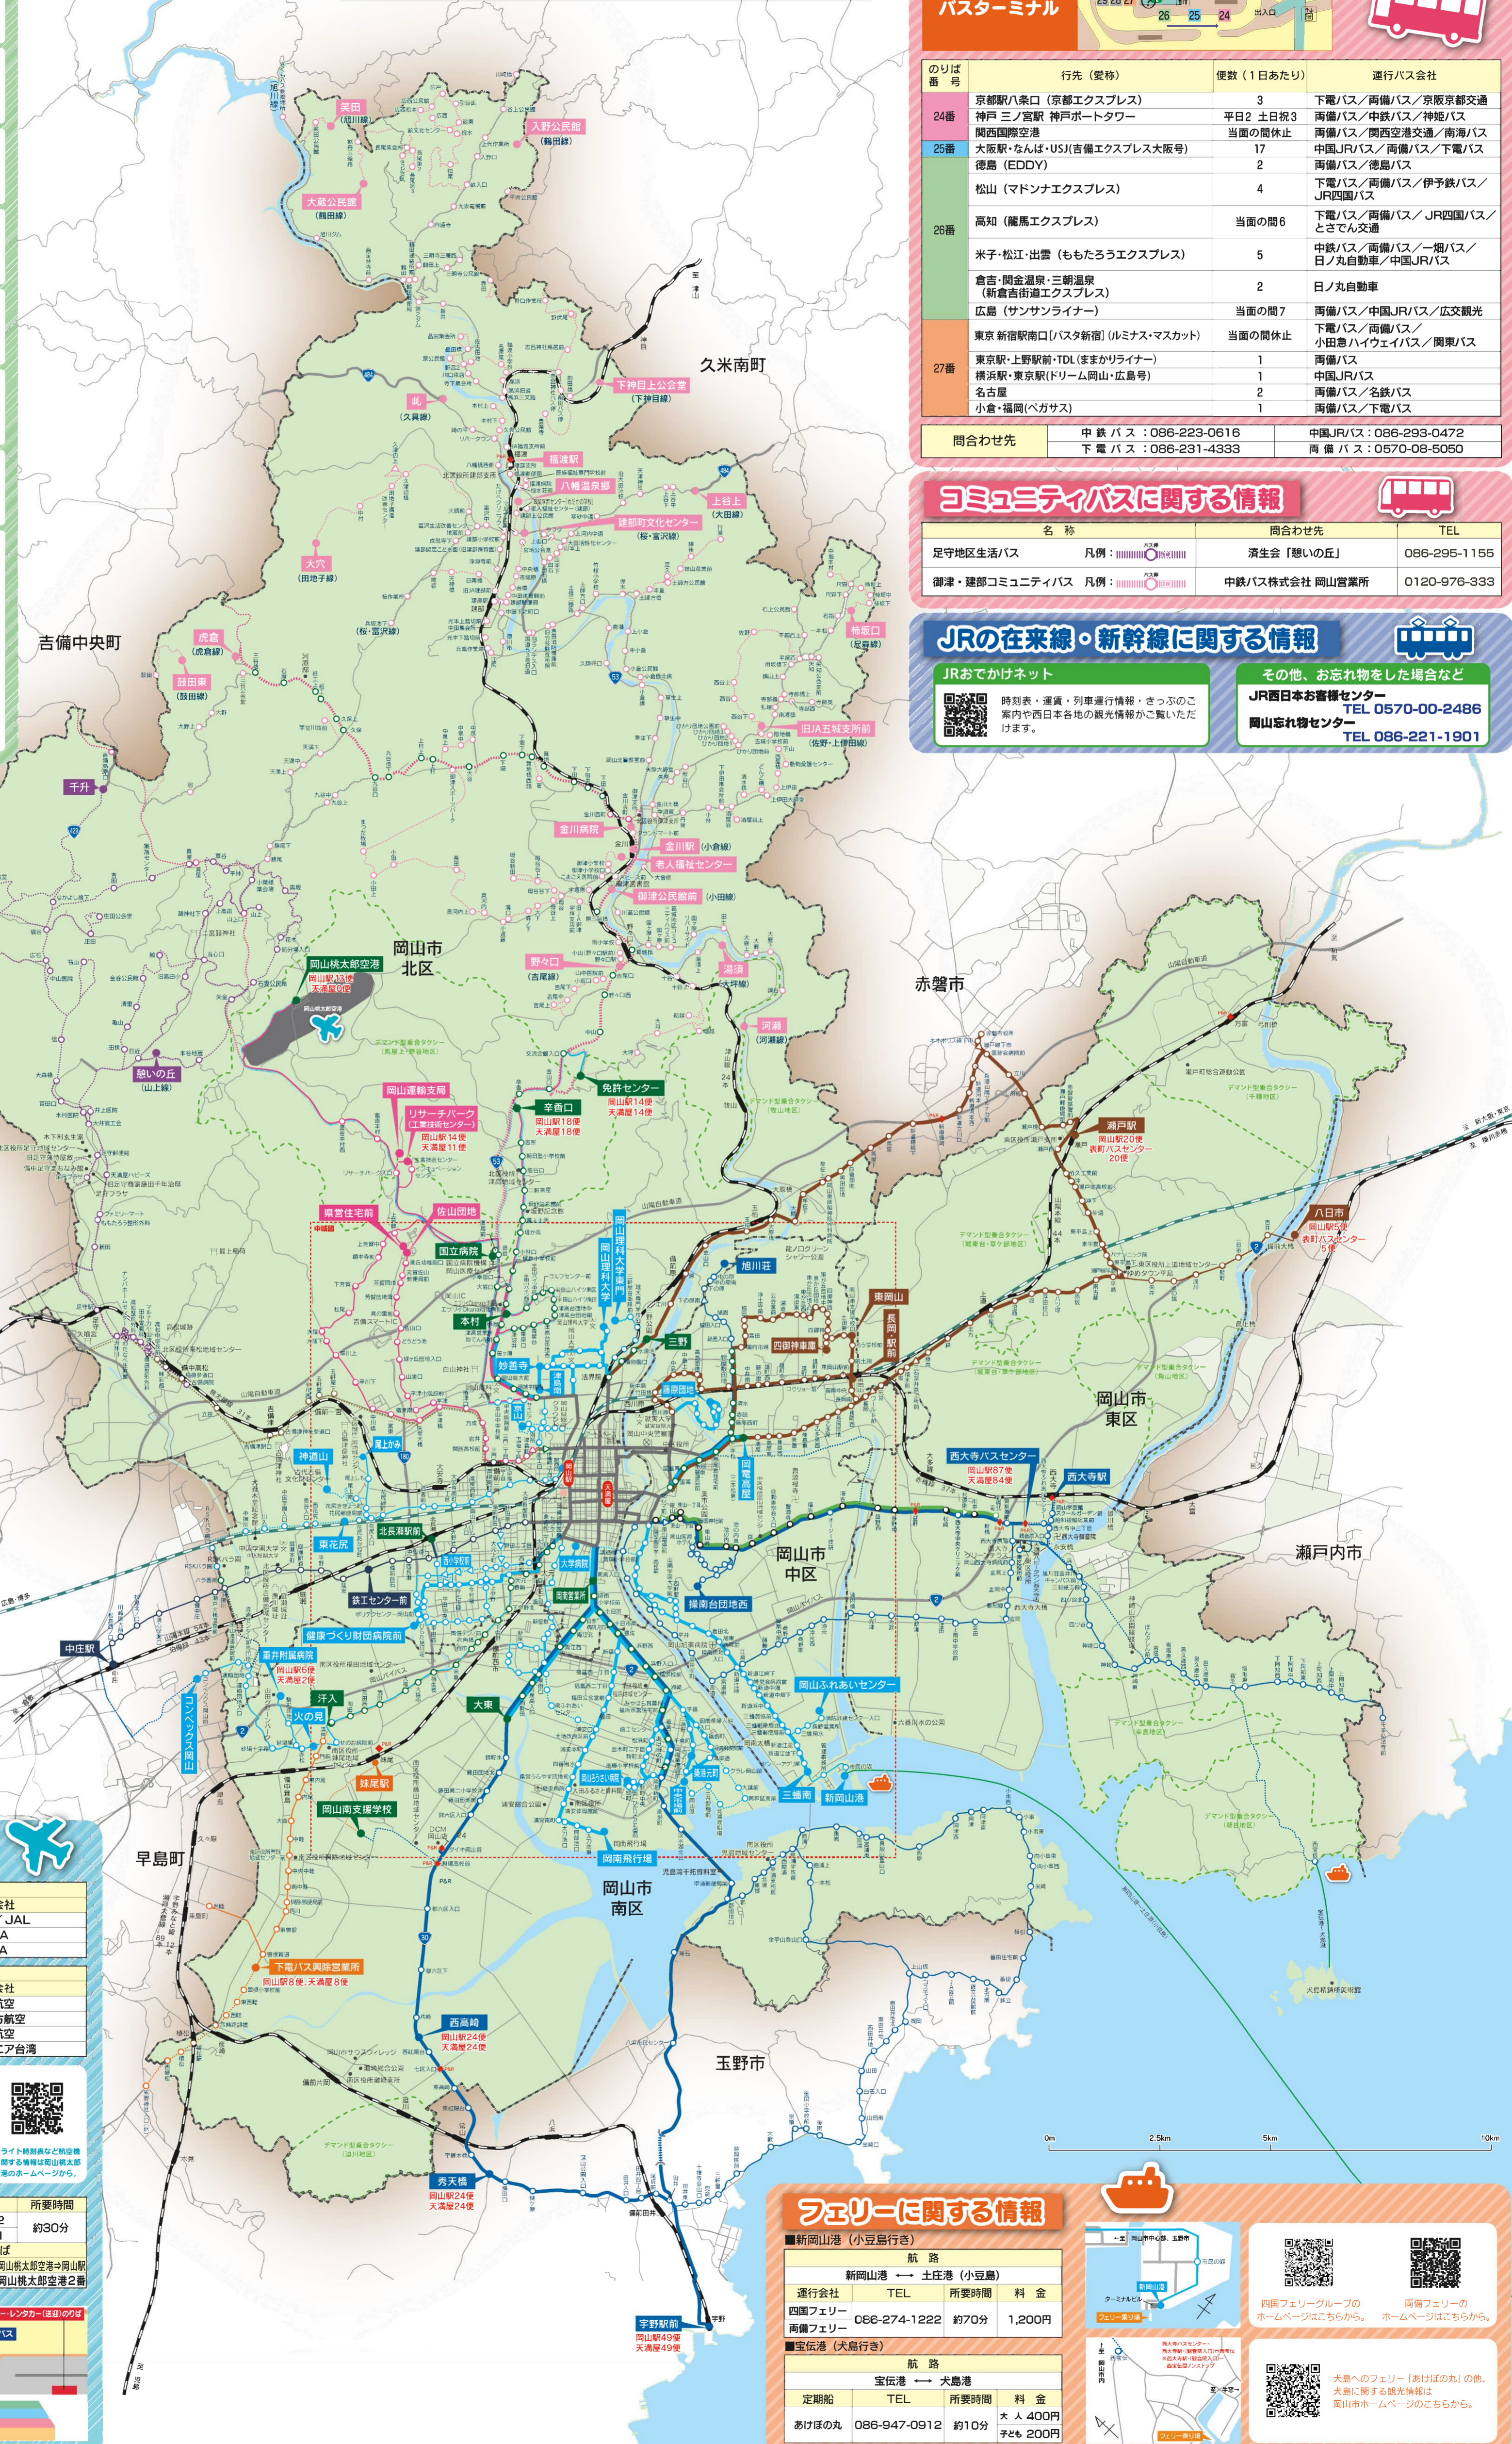

バス会社のご案内 (五十音順)

- 宇野バス** (宇野自動車株式会社)
TEL 086-225-3311
- 岡電バス** (岡山電気軌道株式会社)
TEL 086-223-7221
- 下電バス** (下津井電鉄株式会社)
TEL 086-231-4331
- 中鉄バス株式会社**
TEL 086-222-6601
- 備北バス**
TEL 0866-48-9111
- めぐりん** (八尾運輸株式会社(事業部))
TEL 086-296-3277
- 岡備バス** (岡備ホールディングス株式会社)
TEL 086-230-2130

- 1日31本以上の運行路線
- 1日6~30本の運行路線
- 1日5本以下の運行路線
- 通常バス停
- 片方向専用のバス停
- 2社以上の共同バス停
- 岡電・岡備・下電の共同運行路線
- 岡電・岡備・下電の共同運行バス停
- パークアンドライド可能バス停
- 路線起終点
- 岡山駅○ 対象バス停から岡山駅までの便数 (平日1日あたり)
- 天満屋○ 対象バス停から天満屋までの便数 (平日1日あたり)
- デマンド型乗合タクシー導入地区

岡山市広域図 (バス路線・鉄道路線・フェリー・飛行機)

高速バスに関する情報

のりば番号	行先 (愛称)	便数 (1日あたり)	運行バス会社
24番	京都駅八条口 (京都エクスプレス)	3	下電バス/岡備バス/京都京都交通
	神戸三宮駅 神戸ポートタワー	平日2 土日祝3	岡備バス/中鉄バス/神姫バス
	関西国際空港	当面の間休止	岡備バス/関西空港交通/南海バス
25番	大阪駅・なんば・USJ(吉備エクスプレス大阪号)	17	中国JRバス/岡備バス/下電バス
	徳島 (EDDY)	2	岡備バス/徳島バス
26番	松山 (マドンナエクスプレス)	4	下電バス/岡備バス/伊予鉄バス/JR四国バス
	高知 (龍馬エクスプレス)	当面の間6	下電バス/岡備バス/JR四国バス/とぎでん交通
	米子・松江・出雲 (ももたろうエクスプレス)	5	中鉄バス/岡備バス/一畑バス/日ノ丸自動車/中国JRバス
27番	倉吉・関金温泉・三朝温泉 (新倉吉街道エクスプレス)	2	日ノ丸自動車
	広島 (サンサンライナー)	当面の間7	岡備バス/中国JRバス/広島観光
	東京 新宿駅南口(バスタ新宿) (ルミナス・マスカット)	当面の間休止	下電バス/岡備バス/小田急ハイウェイバス/関東バス
	東京駅・上野駅前-TDL(ままかりライナー)	1	岡備バス
	横浜駅・東京駅(ドリーム岡山・広島号)	1	中国JRバス
名古屋	2	岡備バス/名鉄バス	
小倉・福岡(バガサス)	1	岡備バス/下電バス	

無料シャトルバスののりばターミナル前
 無料シャトルバスののりばターミナル前
 無料シャトルバスののりばターミナル前

岡山桃太郎空港ターミナルビル

フェリーに関する情報

■新岡山港 (小豆島行き)			
航路			
新岡山港 → 土庄港 (小豆島)			
運行会社	TEL	所要時間	料金
四国フェリー	066-274-1222	約70分	1,200円
高備フェリー			

■宝伝港 (犬島行き)			
航路			
宝伝港 → 犬島港			
定期船	TEL	所要時間	料金
あけぼの丸	086-947-0912	約10分	大人 400円 子ども 200円