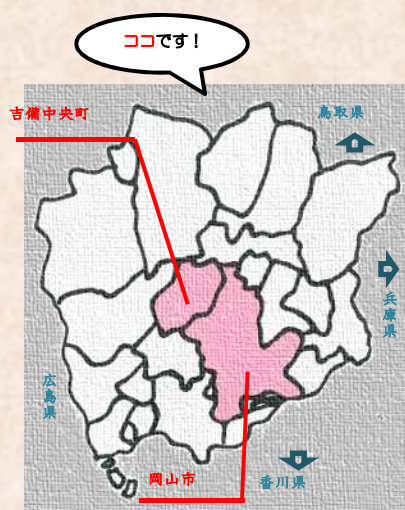

岡山市・吉備中央町を1泊2日でご案内します。先輩移住者があなたを待ってます！

おかやまぐらし 移住下見ツアー

岡山市
吉備中央町

吉備中央町

岡山市中心部

ピオーネ

2022.9.17 **土**
～ 18 **日** (1泊2日)

岡山市、吉備中央町を貸切バスで巡るとてもお得なツアーのご案内です。
「便利な田舎暮らし」を是非体験してください！

- 募集対象 岡山県外にお住まいの方
- 募集定員 15名 (先着順) ※最少催行人員4名
- 宿 泊 岡山シティホテル桑田町
(岡山市北区桑田町3-30)
- 募集期間 8月22日(月)～9月2日(金)
- 参加費 中学生以上の大人1人 5,000円
(小学生は2,500円、未就学児は無料)

- ・自宅からJR岡山駅までの往復交通費は参加者負担。
- ・宿泊費(1泊朝食付)を含む。
- ・食費(1日目の昼食と夕食、2日目の昼食)を含む。
- ・行程内の体験代及び交通費を含む。