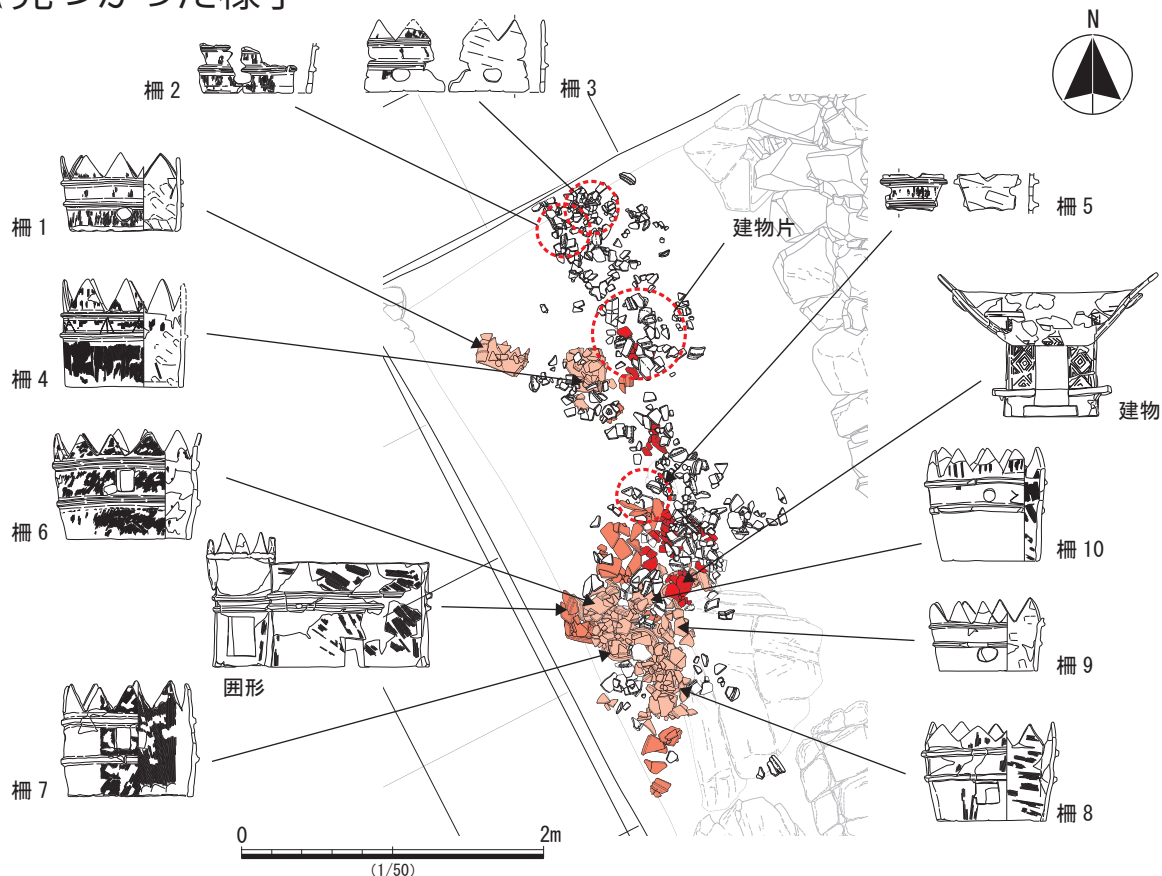

金蔵山古墳の導水施設形埴輪群の配置について【参考】

導水施設形埴輪(群)は、水槽などを表現した建物形埴輪、囿形埴輪、柵形埴輪10個体があります。発掘調査ではバラバラに散らばった様子で発見され、調査の範囲もありますのでこれですべてかどうかはわかりません。ですが、発見された様子からある程度の配置が復元できます。

★見つかった様子

★配置の復元案

★参考ですので、自由に配置して楽しみください。