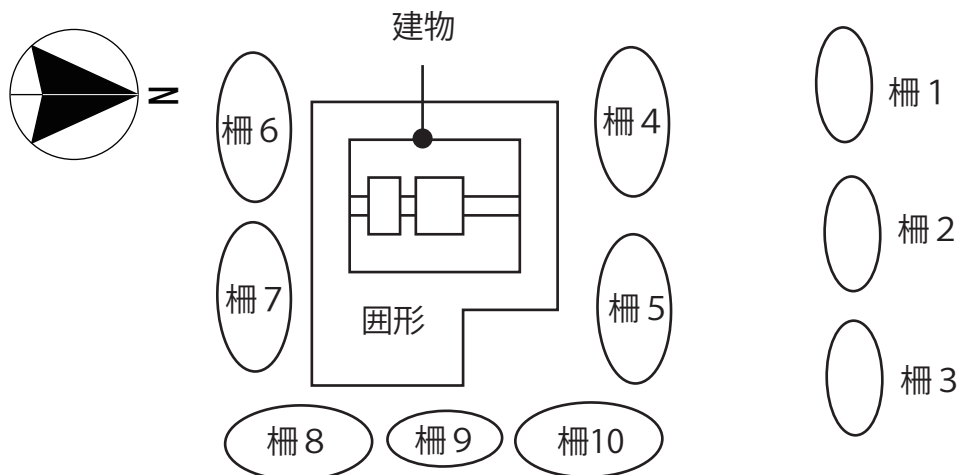

金蔵山古墳の導水施設形埴輪群の配置について【参考】

導水施設形埴輪(群)は、水槽などを表現した建物形埴輪、囿形埴輪、柵形埴輪10個体があります。発掘調査ではバラバラに散らばった様子で発見され、調査の範囲もありますのでこれですべてかどうかはわかりません。ですが、発見された様子からある程度の配置が復元できます。

★見つかった様子

★配置の復元案

★参考ですので、自由に配置して楽しみください。