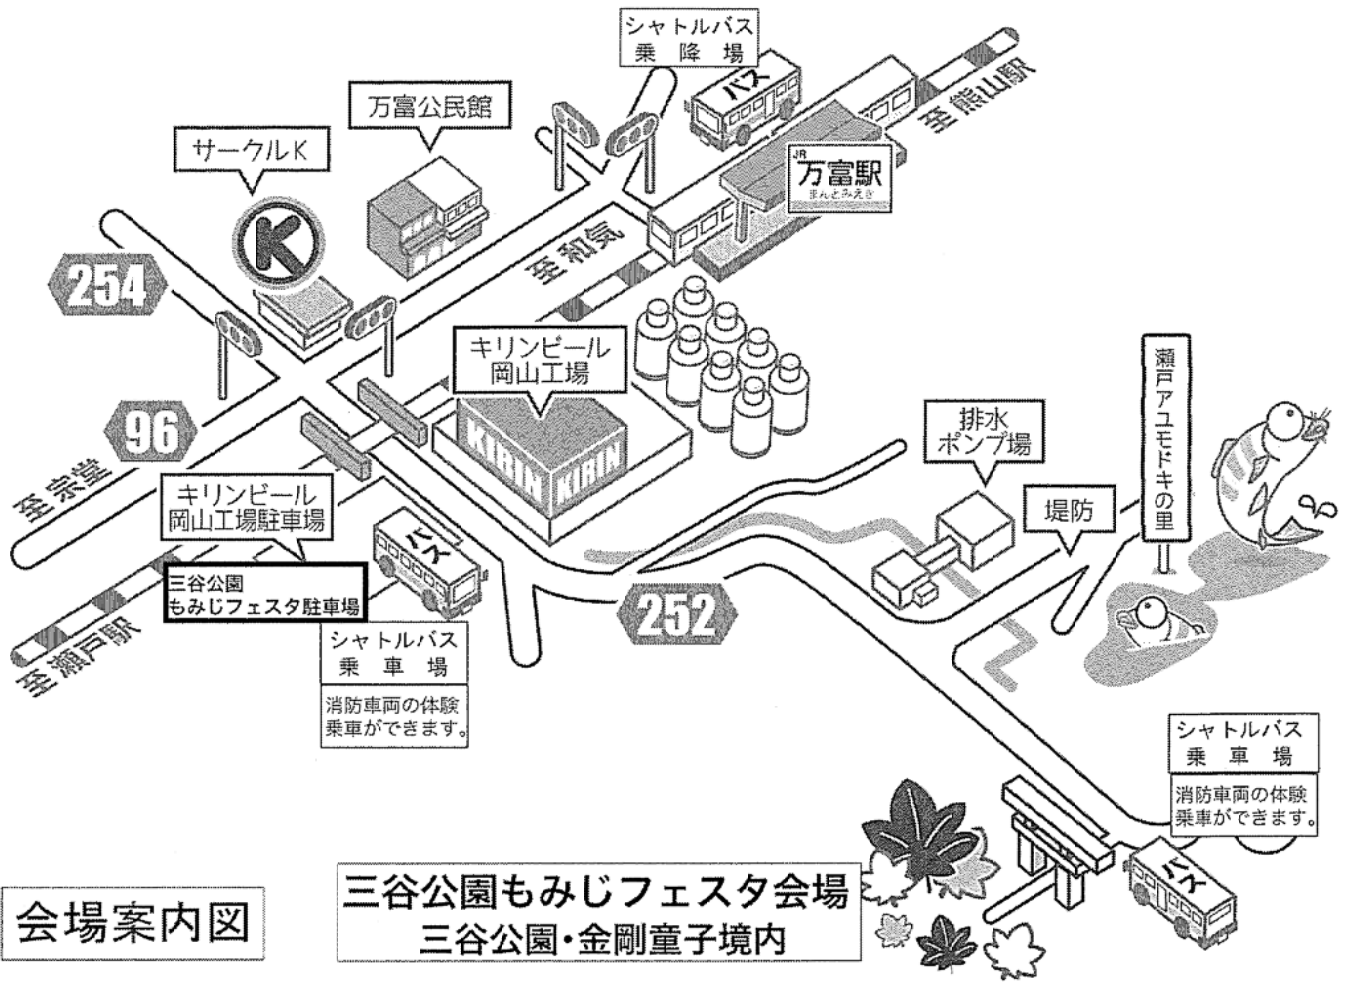

もみじ市
特産品等の販売

お茶席
IPU・環太平洋大学

三谷公園ガイド
消防車両の体験乗車

平成 29 年 11 月 19 日 (日)

少雨決行

会 場 三谷公園・金剛童子境内 (岡山市東区瀬戸町南方)

駐車場 キリンビール岡山工場駐車場

※三谷公園には駐車できません (ウラ面記載) 会場へはシャトルバスをご利用ください。

シャトルバス運行区間案内

麒麟ビール岡山工場駐車場⇔三谷公園

(三谷公園もみじフェスタ駐車場)

万富駅⇔三谷公園

始発便 8:00、最終便 15:00

※随時運行します

【瀬戸町観光文化協会 企業・団体会員名】

麒麟ビール(株)岡山工場、 瀬戸金融協会、 ユニバーサル製缶(株)岡山工場、
 IPU・環太平洋大学、 赤磐商工会、 岩藤胃腸科・外科・歯科クリニック、 (株)芦野組、 石
 原医院、 大内柿生産組合、 岡山市老人クラブ連合会東区瀬戸中学校区、 (株)
 岡山ビューティ、 願興寺、 キョクトウ(有)、 (株)キリタクシー、 健康市、 江西学
 区連合町内会、 箒&フルーツアンサンブル愛夢、 笹埜商店、 笹埜醤油醸造元、 茶道有
 楽流、 (有)皿井タクシー、 千種学区連合町内会、 西日本旅客鉄道(株)瀬戸駅、 ハローズ
 瀬戸店、 福井歯科、 (有)毎日、 (有)万代、 山近醤油醸造場、 吉井
 外科内科クリニック

(順不同)