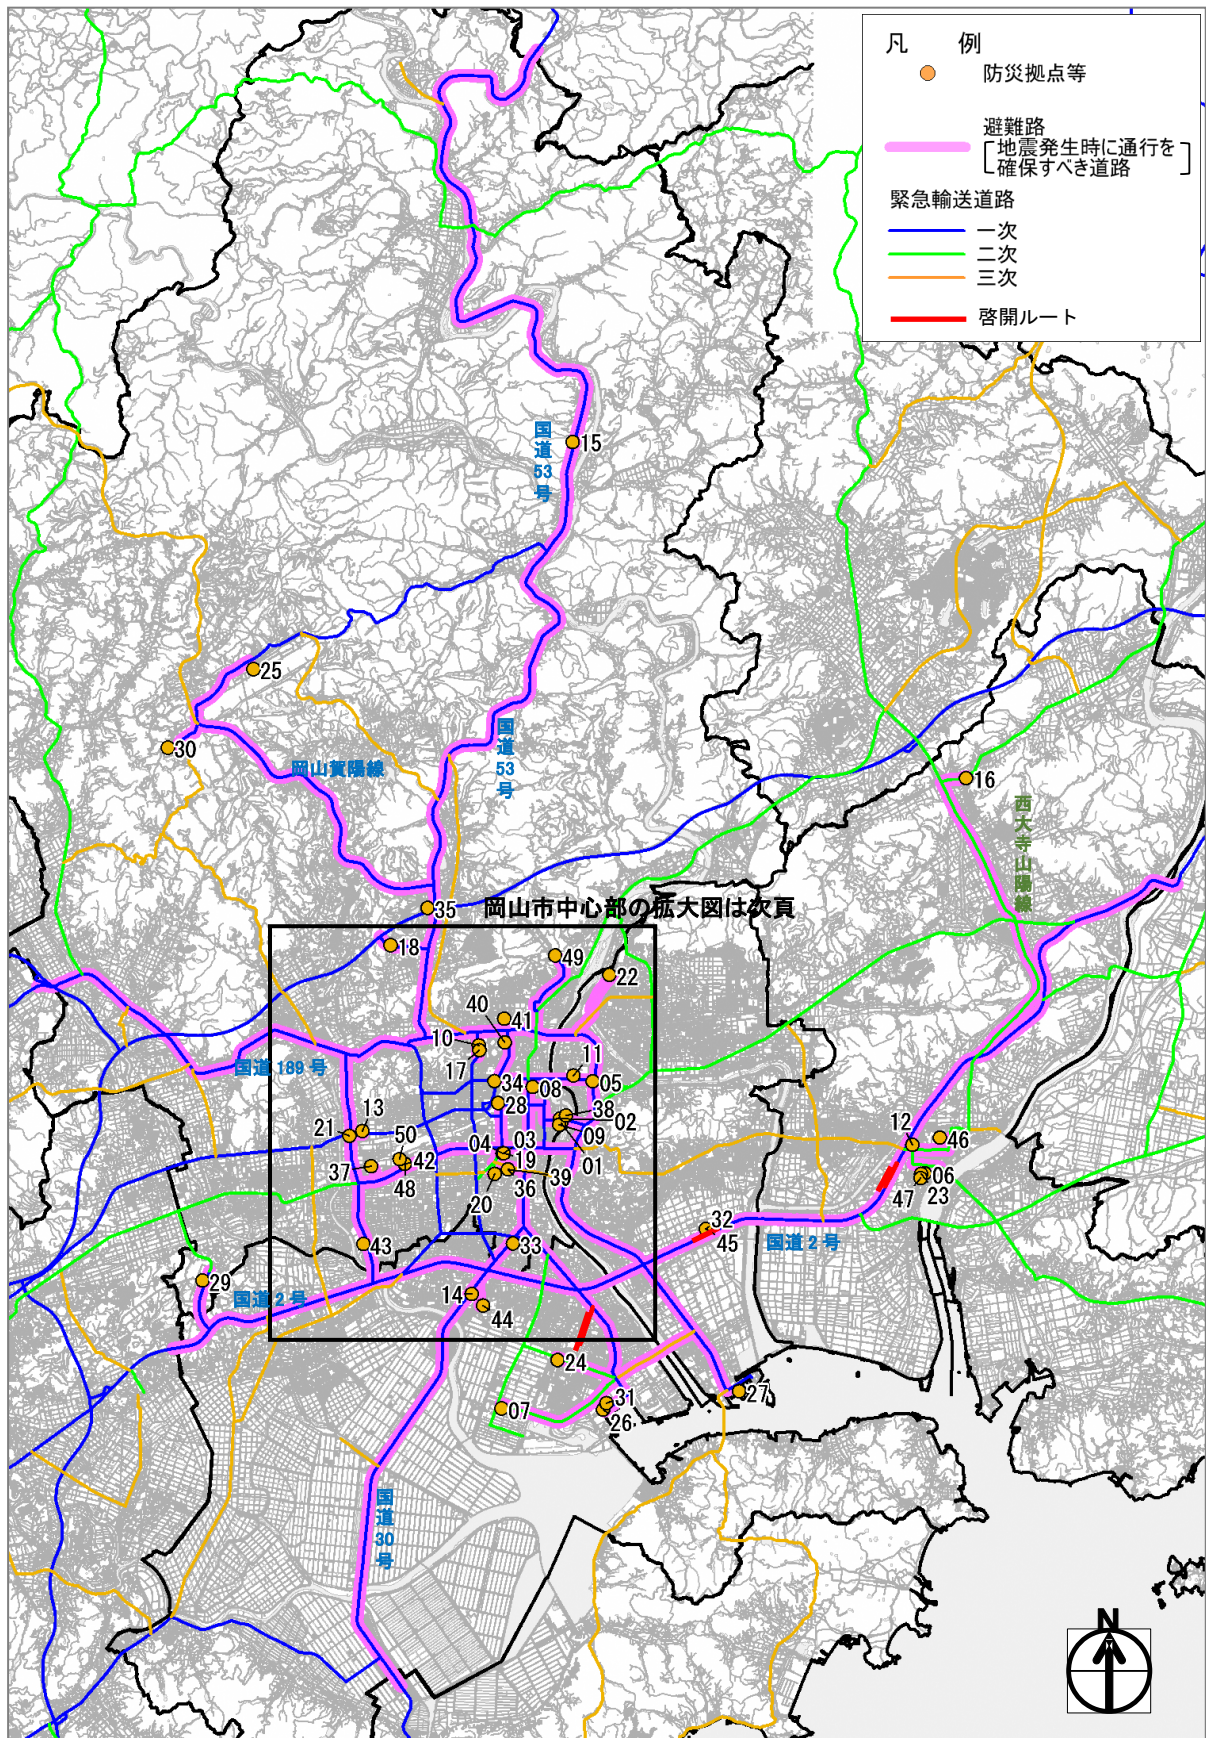

表 1-3 避難路

路線名	区間	備考
国道 2 号	市内の区間	
国道 30 号	市内の区間	
国道 53 号	市内の区間	
国道 180 号	市内の区間(清心町～万成東町区間を除く)	
国道 250 号	新京橋西～国富の区間	
主要地方道岡山港線(県道 40 号線)	市内の区間	
主要地方道岡山玉野線(県道 45 号線)	門田屋敷～新岡山港口の区間 江並～築港元町の区間	
市道万成西町津島京町線	津島京町～万成東町の区間	
市道錦町古京町線	内山下～古京の区間	
山陽自動車道	国道 53 号～岡山 IC の区間	
主要地方道岡山児島線(県道 21 号線)	野田西～大供の区間	
主要地方道岡山停車場線(県道 42 号線)	岡山駅～柳川の区間	
主要地方道岡山賀陽線(県道 72 号線)	田益～三和の区間	
主要地方道岡山吉井線(県道 27 号線)	柳川～内山下の区間	
県道原尾島番町線(県道 402 号線)	弓之町～浜三丁目の区間	
県道川入巖井線(県道 242 号線)	国道 180 号～野殿の区間	
主要地方道岡山赤穂線(県道 96 号線)	岡山大学入口～中島の区間及び 瀬戸橋～赤磐警察前の区間	
主要地方道妹尾御津線(県道 61 号線)	三和～空港の区間	
主要地方道箕島高松線(県道 73 号線)	箕島～大内田の区間	
市道南方柳町線	岡山駅～大供の区間	
市道浜国富線	浜三丁目～国富の区間	
市道いずみ町青江線	津島～いずみ町の区間	
市道西川原 66 号線 市道東川原 39 号線 浜 62 号線	西川原～浜の区間	
県道岡山倉敷線(県道 162 号線)	野田西～西長瀬の区間	
県道大元停車場線(県道 173 号線)	大供～水道局前の区間	
主要地方道西大寺山陽線(県道 37 号線)	国道 2 号～瀬戸橋の区間	
主要地方道岡山牛窓線(県道 28 号線)	国道 2 号～東警察前、西大寺南の区間	
市道鹿田町富田線	水道局前～東古松の区間	
市道浦安西町築港元町線	築港元町～浦安西町の区間	
市道築港元町築港栄町線 市道浦安南町築港栄町線	築港元町～浦安南町の区間	
市道西大寺中野本町西大寺中 1 号線	東警察前～西大寺中の区間	
市道鹿田町旭東町線	水道局前～清輝橋の区間	
市道学南町 1 号線	岡山大学入口～岡山大学の区間	
市道祇園藤原西町線	中島～今在家の区間	
市道中仙道北長瀬線	中仙道～北長瀬駅の区間	
市道泉田福成線 芳泉福田線	泉田～芳泉高校の区間	
主要地方道岡山吉井線(県道 27 号線) 県道津高法界院停車場線 市道大和町 1 号線 市道半田町 2 号線	大和町交差点 ～陸上自衛隊三軒屋駐屯地の区間	新規