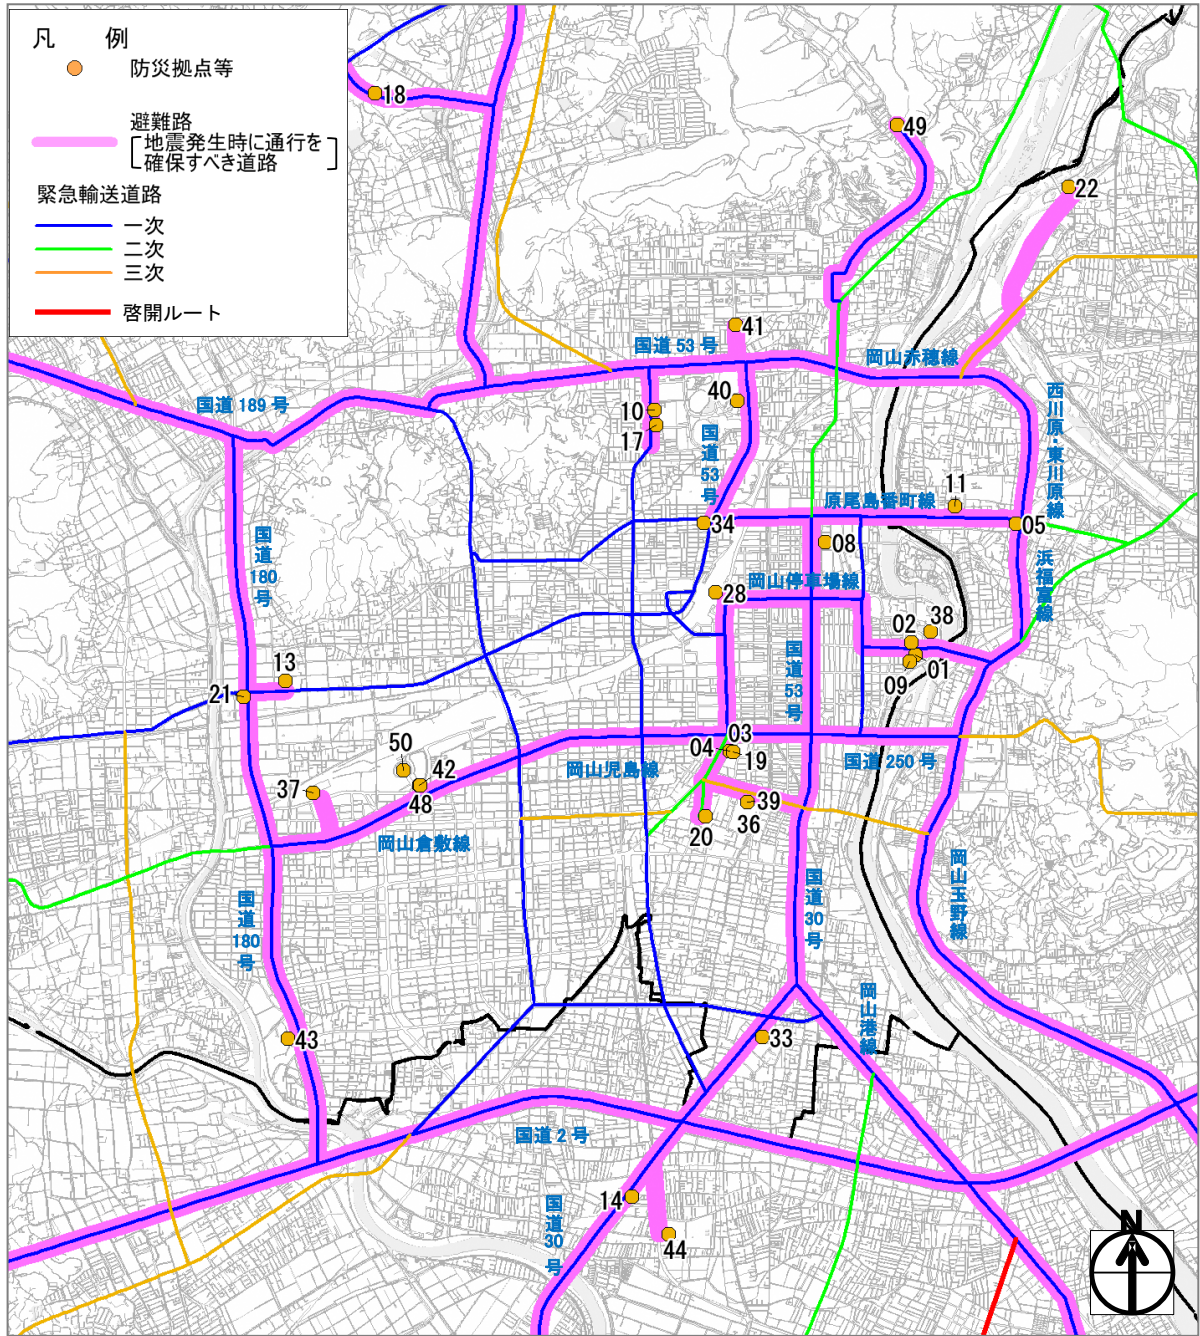

図 1-4 避難路（岡山市全域）

表 1-4 接続する防災拠点等一覧

図 1-5 避難路（岡山市中心部）

表 1-4 接続する防災拠点等一覧

NO	名称	種別	備考
1	岡山県庁	県庁等（1次）	
2	岡山県立図書館	県庁等（1次）	
3	岡山市役所	市町村役場（1次）	
4	岡山市北区役所	市町村役場（2次）	
5	岡山市中区役所	市町村役場（2次）	
6	岡山市東区役所	市町村役場（2次）	
7	岡山市南区役所	市町村役場（2次）	
8	備前県民局	県庁出先機関（1次）	
9	岡山県警本部	警察署（1次）	
10	交通管制センター	警察署（2次）	
11	岡山中央警察署	警察署（2次）	
12	岡山東警察署	警察署（2次）	
13	岡山西警察署	警察署（2次）	
14	岡山南警察署	警察署（2次）	
15	岡山北警察署	警察署（2次）	
16	赤磐警察署	警察署（2次）	
17	機動隊及び交通機動隊	警察署（2次）	
18	高速道路交通警察隊南部方面部隊	警察署（2次）	
19	岡山市消防局	消防署（2次）	
20	岡山市北消防署	消防署（2次）	
21	岡山市西消防署	消防署（2次）	
22	岡山市中消防署	消防署（2次）	
23	岡山市東消防署	消防署（2次）	
24	岡山市南消防署	消防署（2次）	
25	岡山空港	空港（1次）	
26	岡山港（福島地区）	港湾（1次）	
27	岡山港（高島地区）	港湾（1次）	
28	岡山駅	鉄道駅（1次）	
29	岡山県総合流通センター	物流拠点（1次）	
30	岡山空港流通団地	物流拠点（1次）	
31	岡山市中央卸売市場	物流拠点（1次）	
32	岡山トラックターミナル	物流拠点（1次）	
33	岡山赤十字病院	病院（1次）	
34	岡山済生会総合病院	病院（1次）	
35	国立病院機構岡山医療センター	病院（1次）	
36	岡山大学病院	病院（1次）	
37	岡山市立市民病院	病院（1次）	
38	烏城公園一帯	広域避難所	
39	岡山大学医学部附属病院	広域避難所	
40	岡山県総合グラウンド	広域避難所	
41	岡山大学	広域避難所	
42	岡山西部総合公園	広域避難所	
43	県福祉センター一帯	広域避難所	
44	芳泉小中学校高等学校一帯	広域避難所	
45	岡山輸送センター一帯	広域避難所	
46	西大寺高校一帯	広域避難所	
47	西大寺緑花公園	地域防災拠点	
48	岡山西部総合公園	地域防災拠点	
49	陸上自衛隊三軒屋駐屯地	自衛隊	新規
50	岡山ドーム	物流拠点（1次）	新規