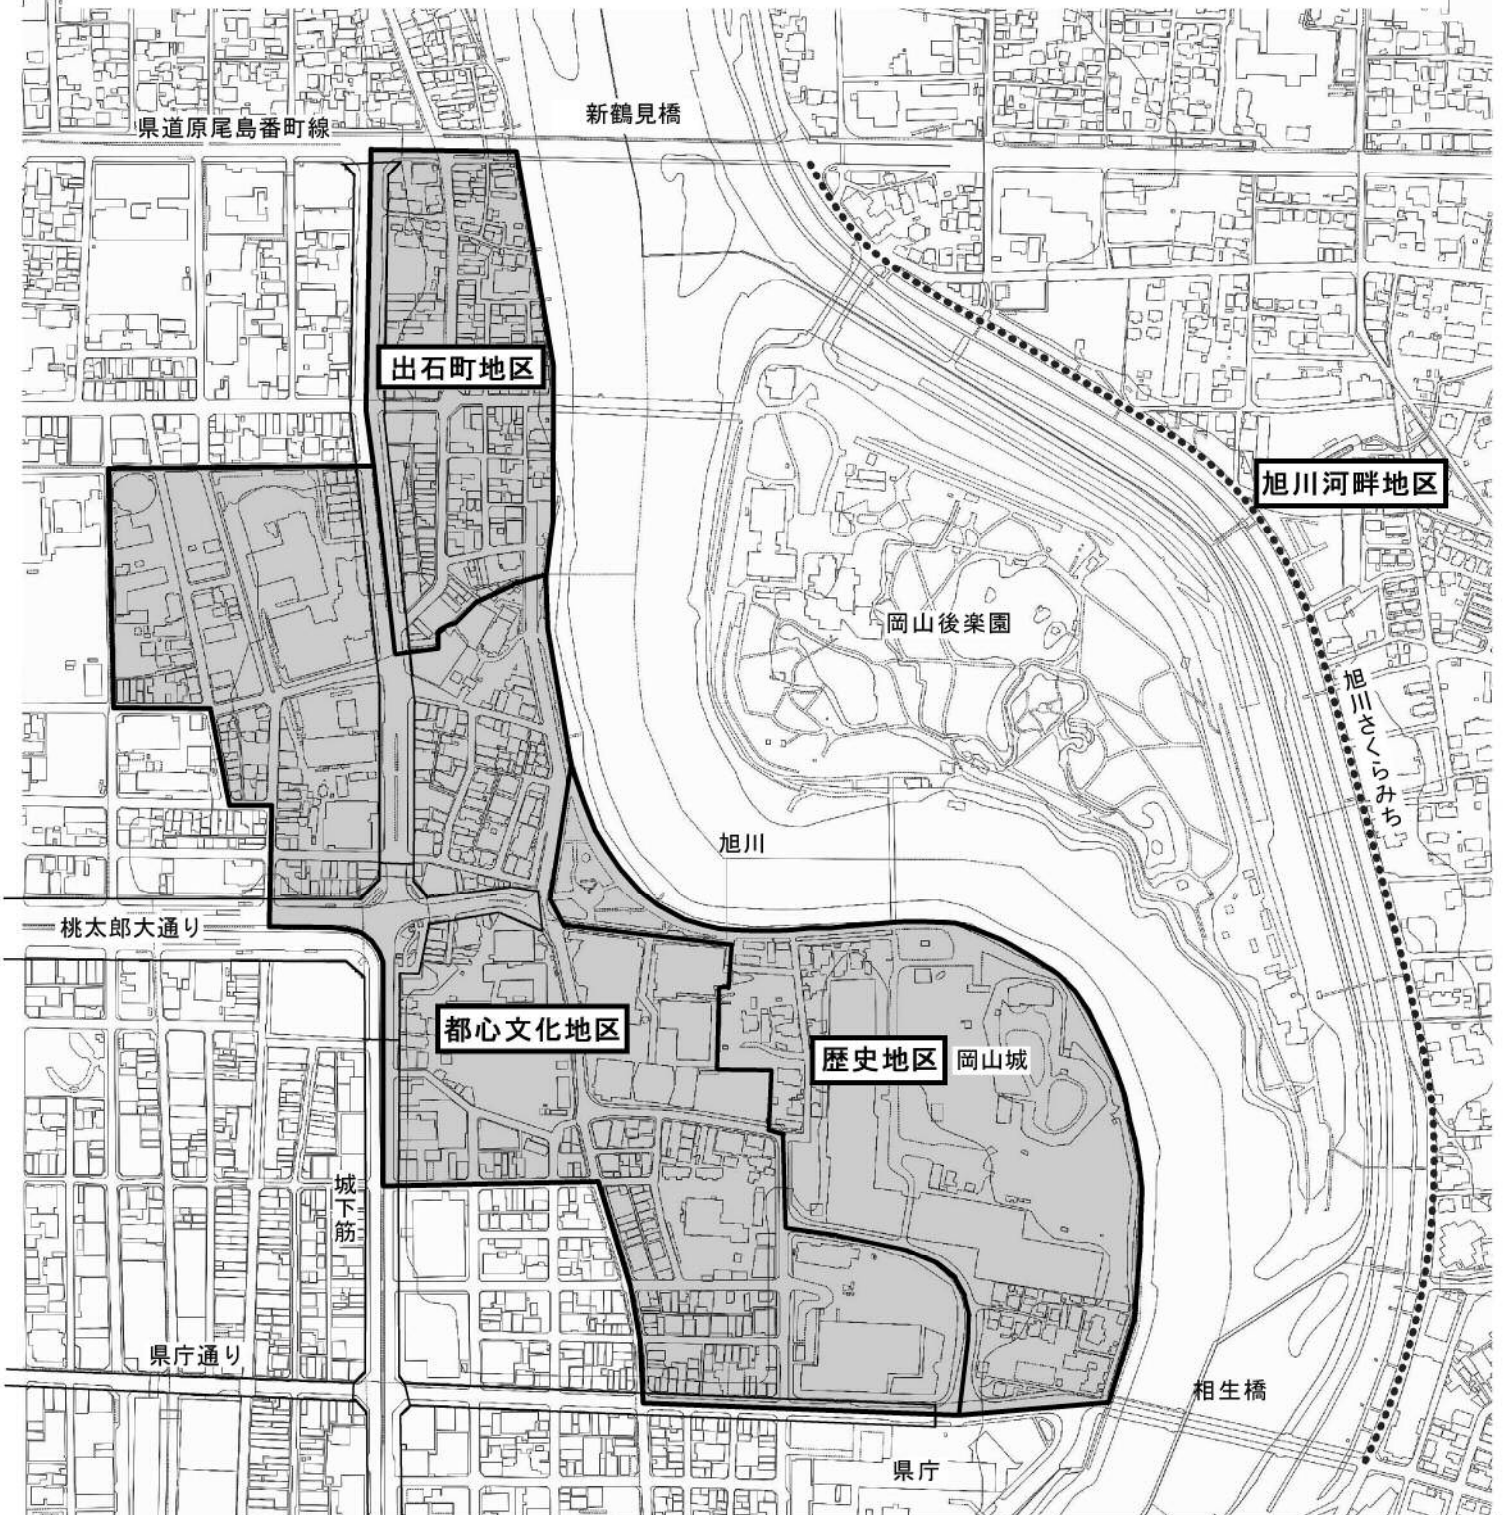

岡山カルチャーゾーン屋外広告物モデル地区指定区域図

岡山カルチャーゾーン屋外広告物モデル地区指定区域

 都心軸屋外広告物モデル地区

指定区域は、図に示す歴史地区、都心文化地区、出石町地区の各地区内、及び旭川河畔地区の旭川さくらみちに面し一体的に利用されている敷地内とする。ただし、各地区内の道路、及び旭川河畔地区の旭川さくらみちから望見されない広告物については、対象外とする。

- ・桃太郎大通り、県庁通り及び城下筋に面する側（隅切り部分を含む）に設置する屋外広告物については、桃太郎大通り、県庁通り及び城下筋のモデル地区掲出基準を適用する。
- ・県道原尾島番町線に面する側に設置する屋外広告物についてはモデル地区掲出基準は適用しない。