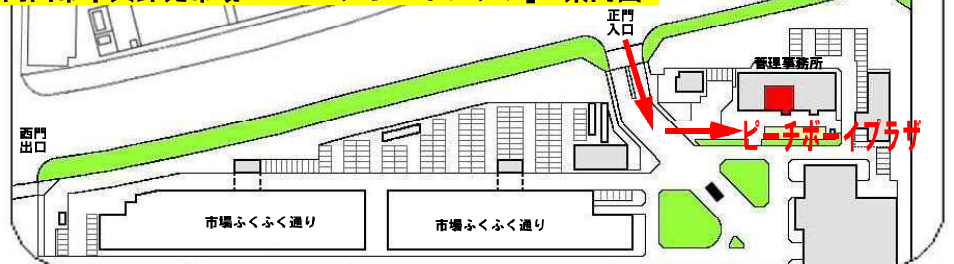

岡山市中央卸売市場

「ピーチボーイプラザ」

(旧 展示ホール)

ご利用案内

貸出し

市民(市民団体)による作品展
示会などにご活用下さい。
政治活動、宗教活動及び営利
目的のご利用はお断りします。

岡山市中央卸売市場
管理棟1階

- 面積 158㎡
- 展示版 16枚
- 壁面作品
掛けフック10ヶ所
- 冷暖房・可

電話086-265-8001

おいしくて!

新鮮で! 「安全・安心」な品物をお届けする岡山市の台所

岡山市中央卸売市場

左: ホール内部

下: 出入口

岡山市中央卸売市場「ピーチボーイプラザ」案内図

駐車場に限りがありますので、公共交通機関をご利用ください