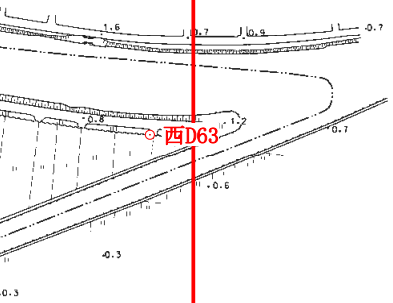

A 4 出力で概ね縮尺 : 1 / 10000
A 3 出力で概ね縮尺 : 1 / 5000

瀬戸内市

○基170