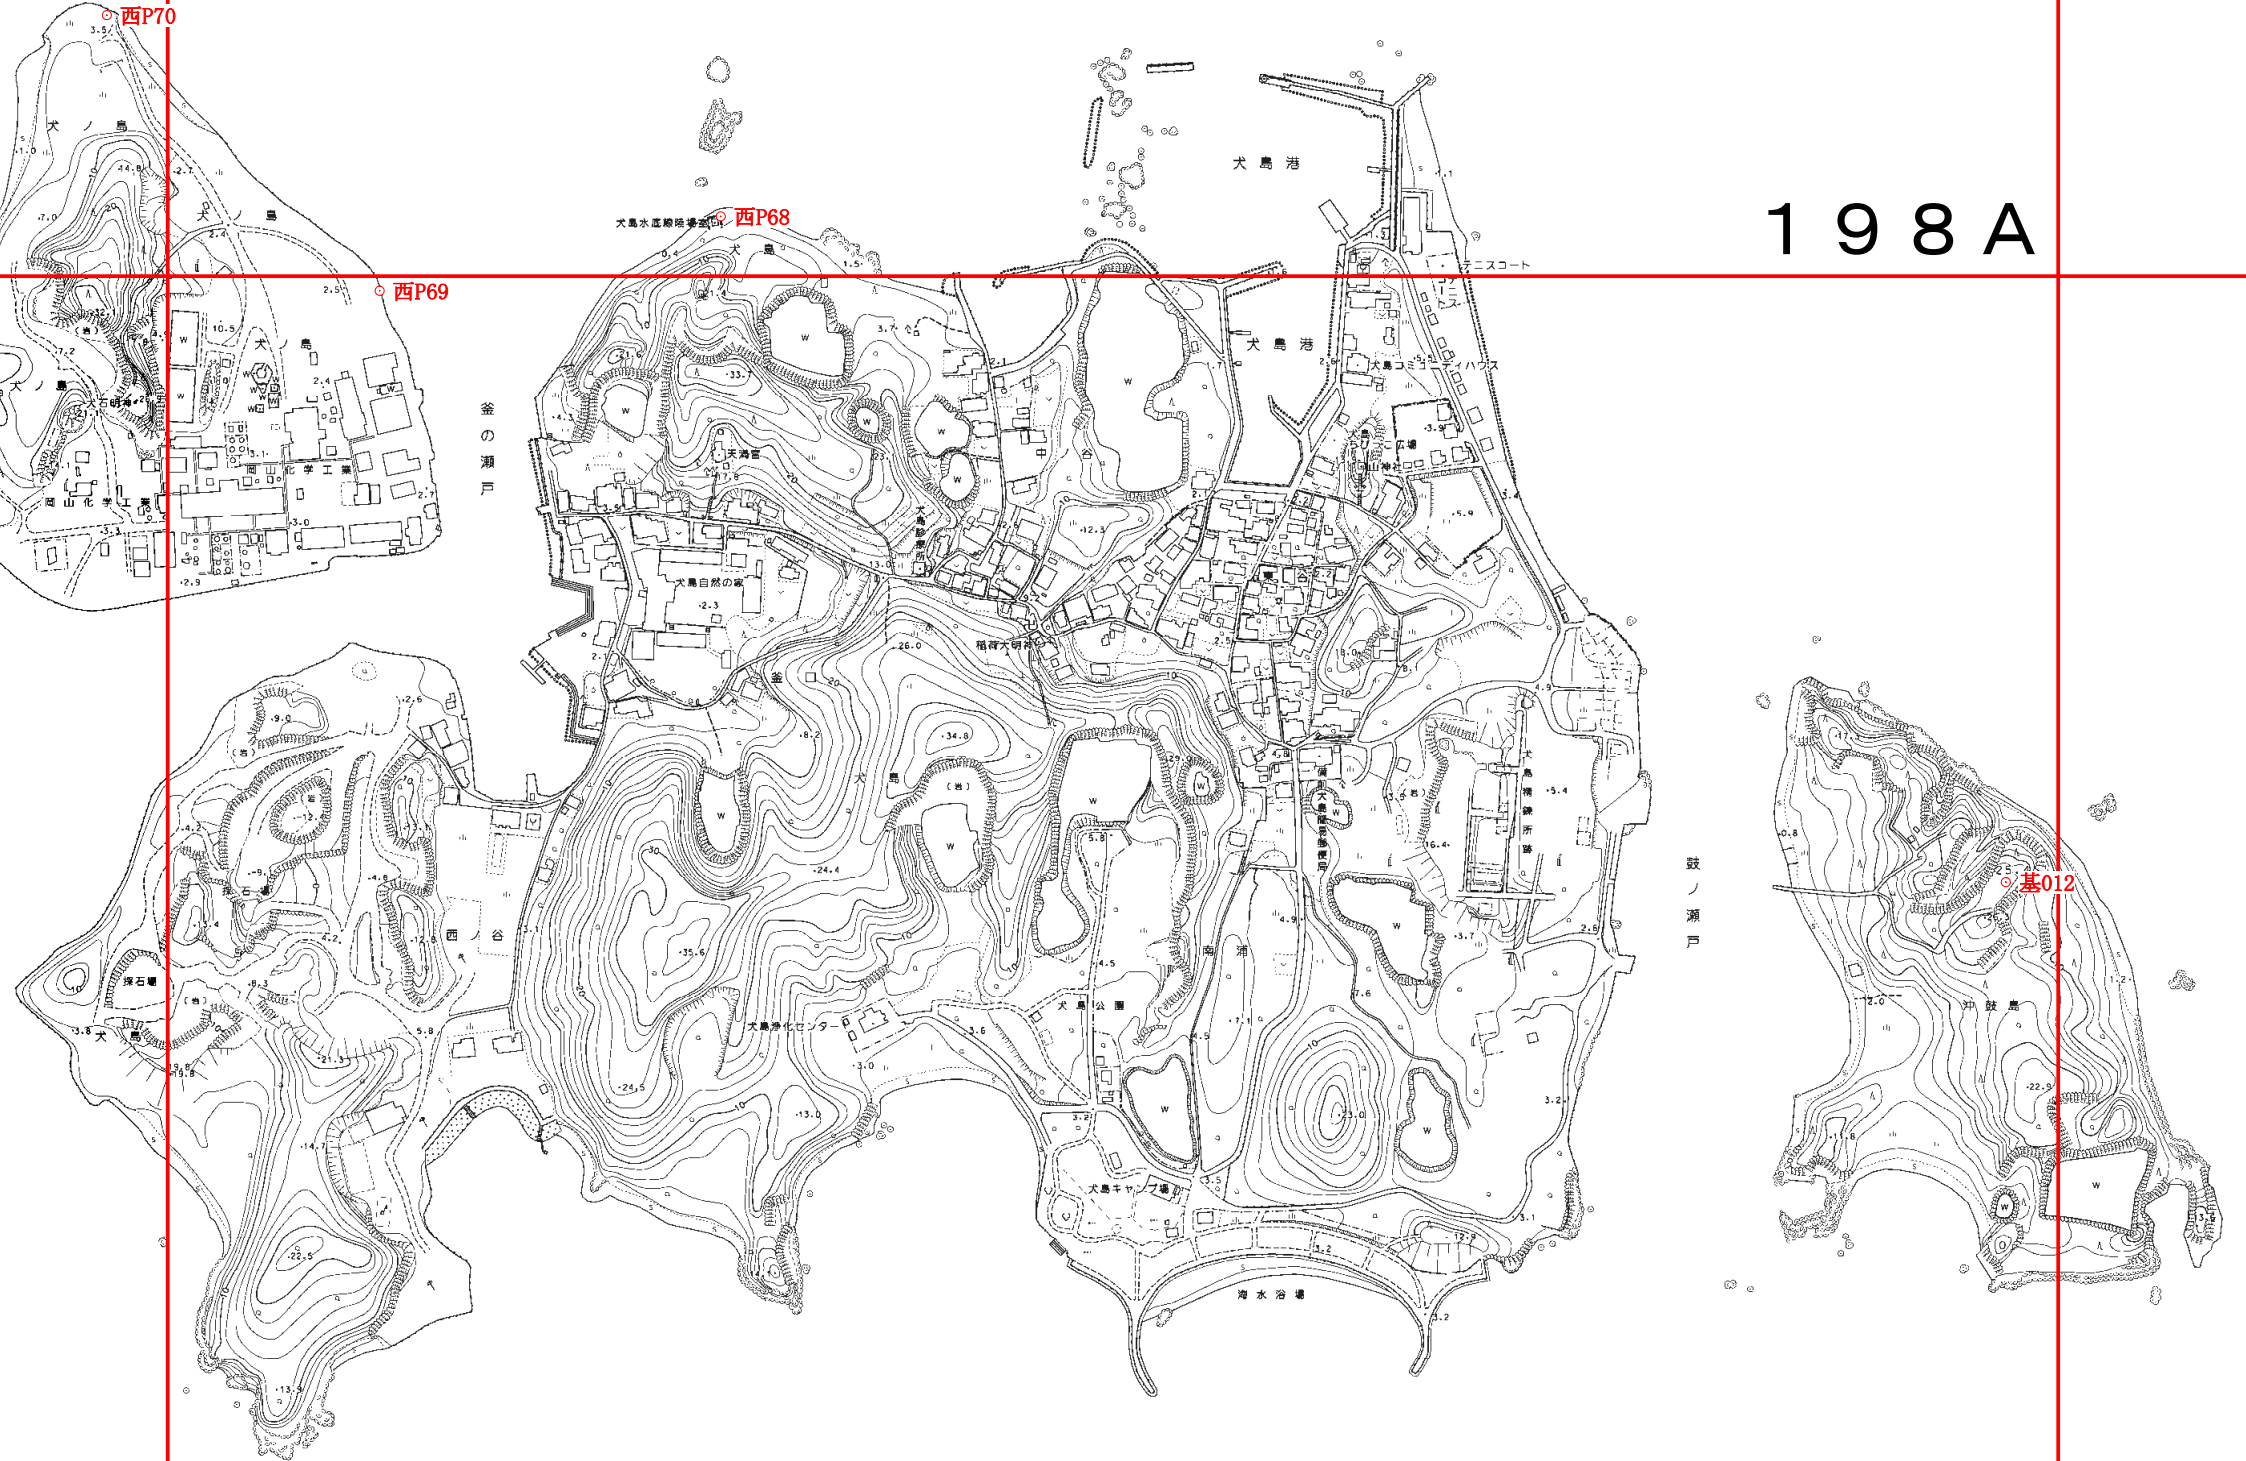

198A

瀬戸内海

A4出力で概ね縮尺：1 / 10000
A3出力で概ね縮尺：1 / 5000