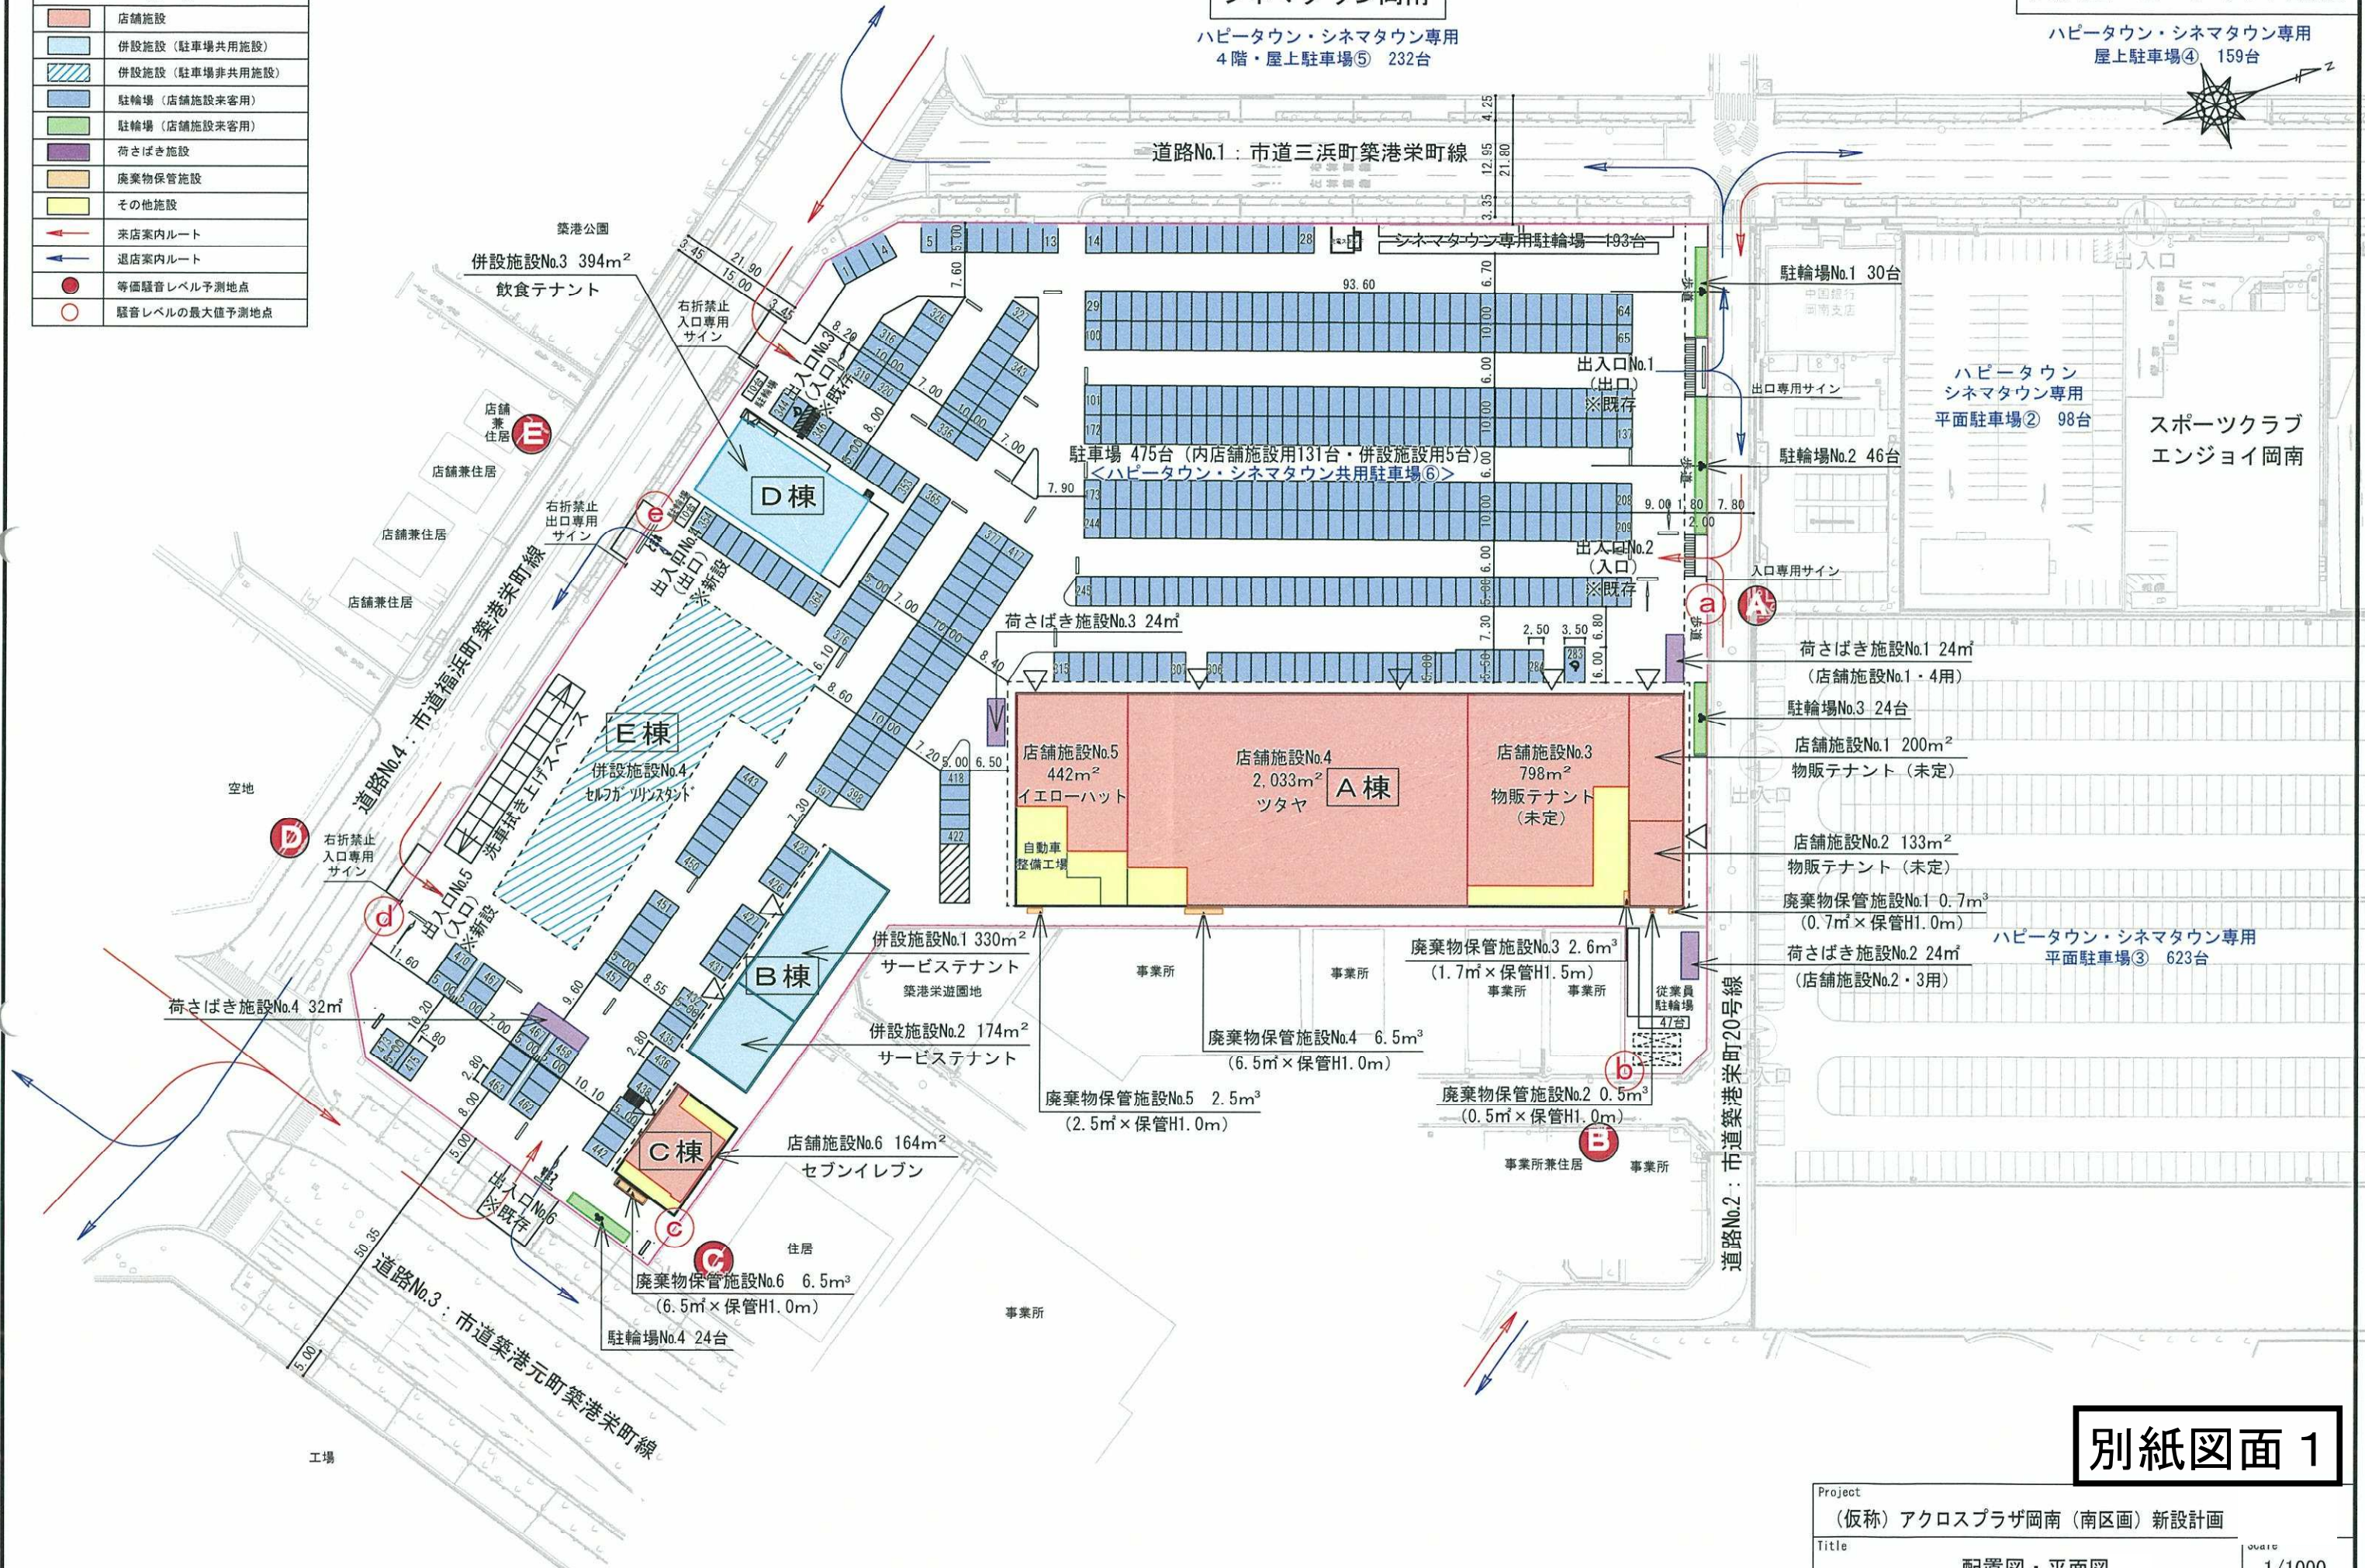

凡例	
	店舗施設
	併設施設 (駐車場共用施設)
	併設施設 (駐車場非共用施設)
	駐輪場 (店舗施設来客用)
	駐輪場 (店舗施設来客用)
	荷さばき施設
	廃棄物保管施設
	その他施設
	茶店内ルート
	退店案内ルート
	等価騒音レベル予測地点
	騒音レベルの最大値予測地点

シネマタウン岡南

ハッピータウン・シネマタウン専用
4階・屋上駐車場⑤ 232台

天満屋ハッピータウン岡南店

ハッピータウン・シネマタウン専用
屋上駐車場④ 159台

別紙図面 1

Project	(仮称) アクロスプラザ岡南 (南区画) 新設計画	
Title	配置図・平面図	
Scale	1/1000	