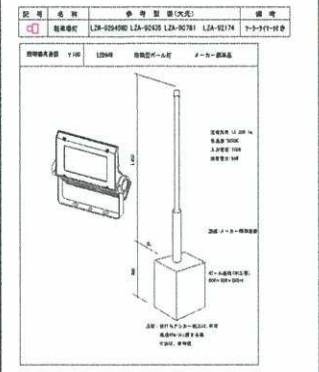

②南西向き ②北東向き

通学路
注意

お客様専用
当該施設利用以外の
進入を禁止します

※看板板面はイメージ案

①北向き

右折・Uターン禁止

あまつひプレイス

※看板板面はイメージ案

店舗面積	1,007.92㎡
駐車場収容台数	40台
駐輪場収容台数	30台
荷さばき施設面積	57.0㎡
廃棄物保管施設容量	6.4㎡
併設施設利用面積	101.94㎡

添付図3 配置図