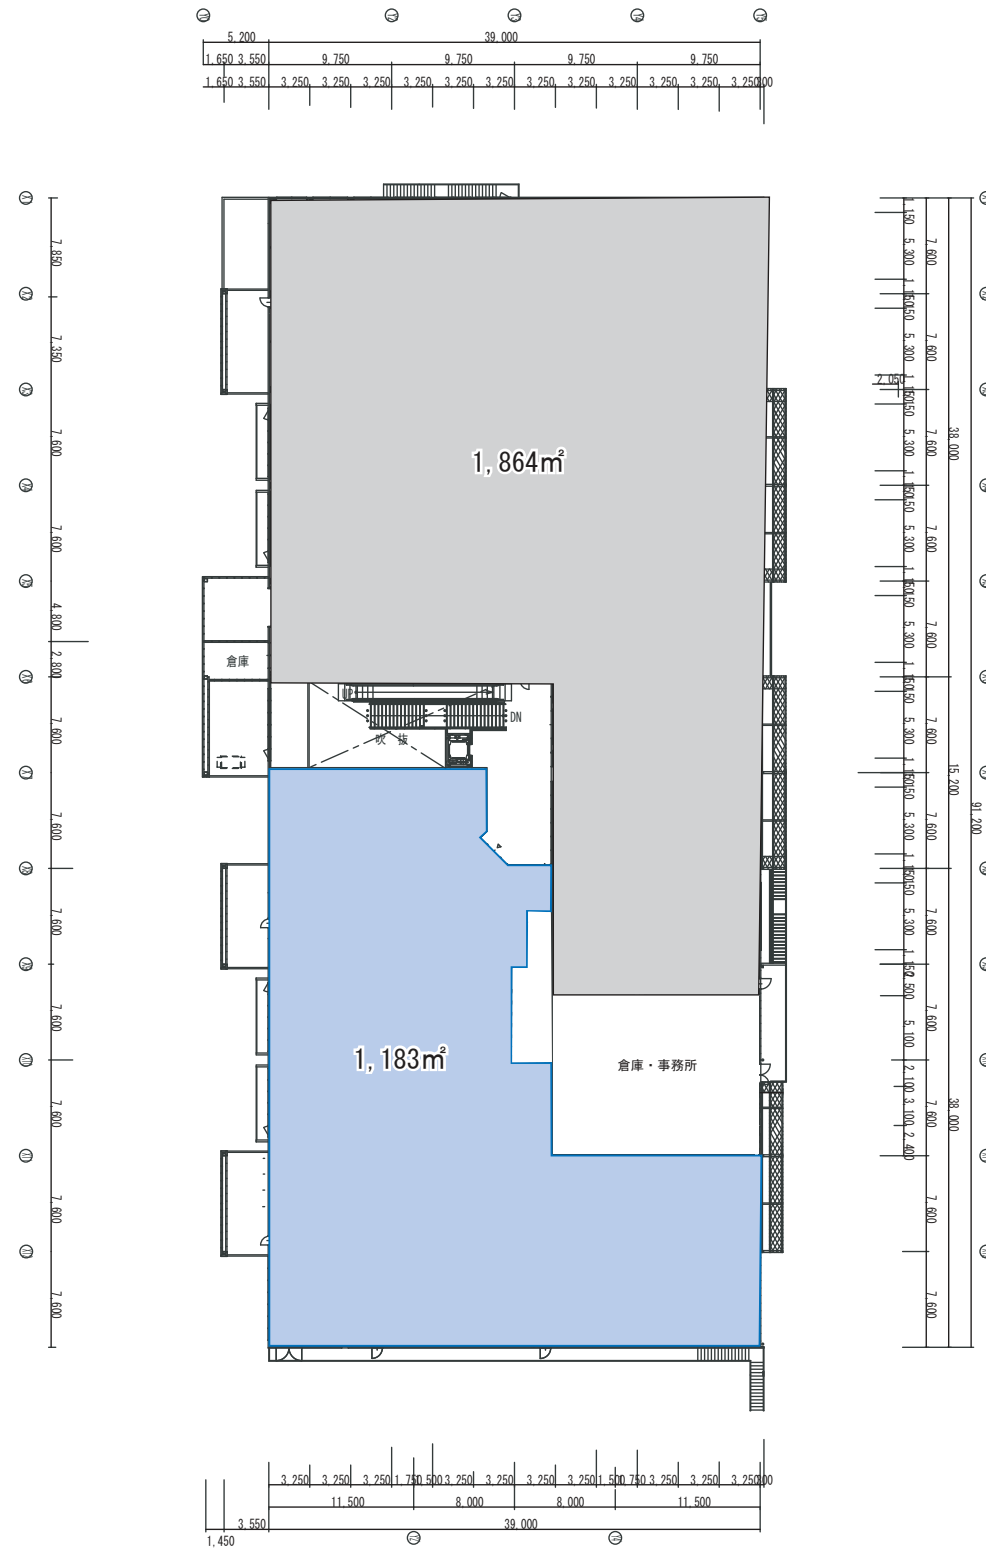

【変更前】

サービス施設 1,183m²
アミューズ施設 1,864m²

凡例

■	サービス施設
■	アミューズ施設

【変更後】

小売店舗 1,000m²
サービス施設 864m²
アミューズ施設 1,183m²

凡例

■	小売店舗
■	サービス施設
■	アミューズ施設