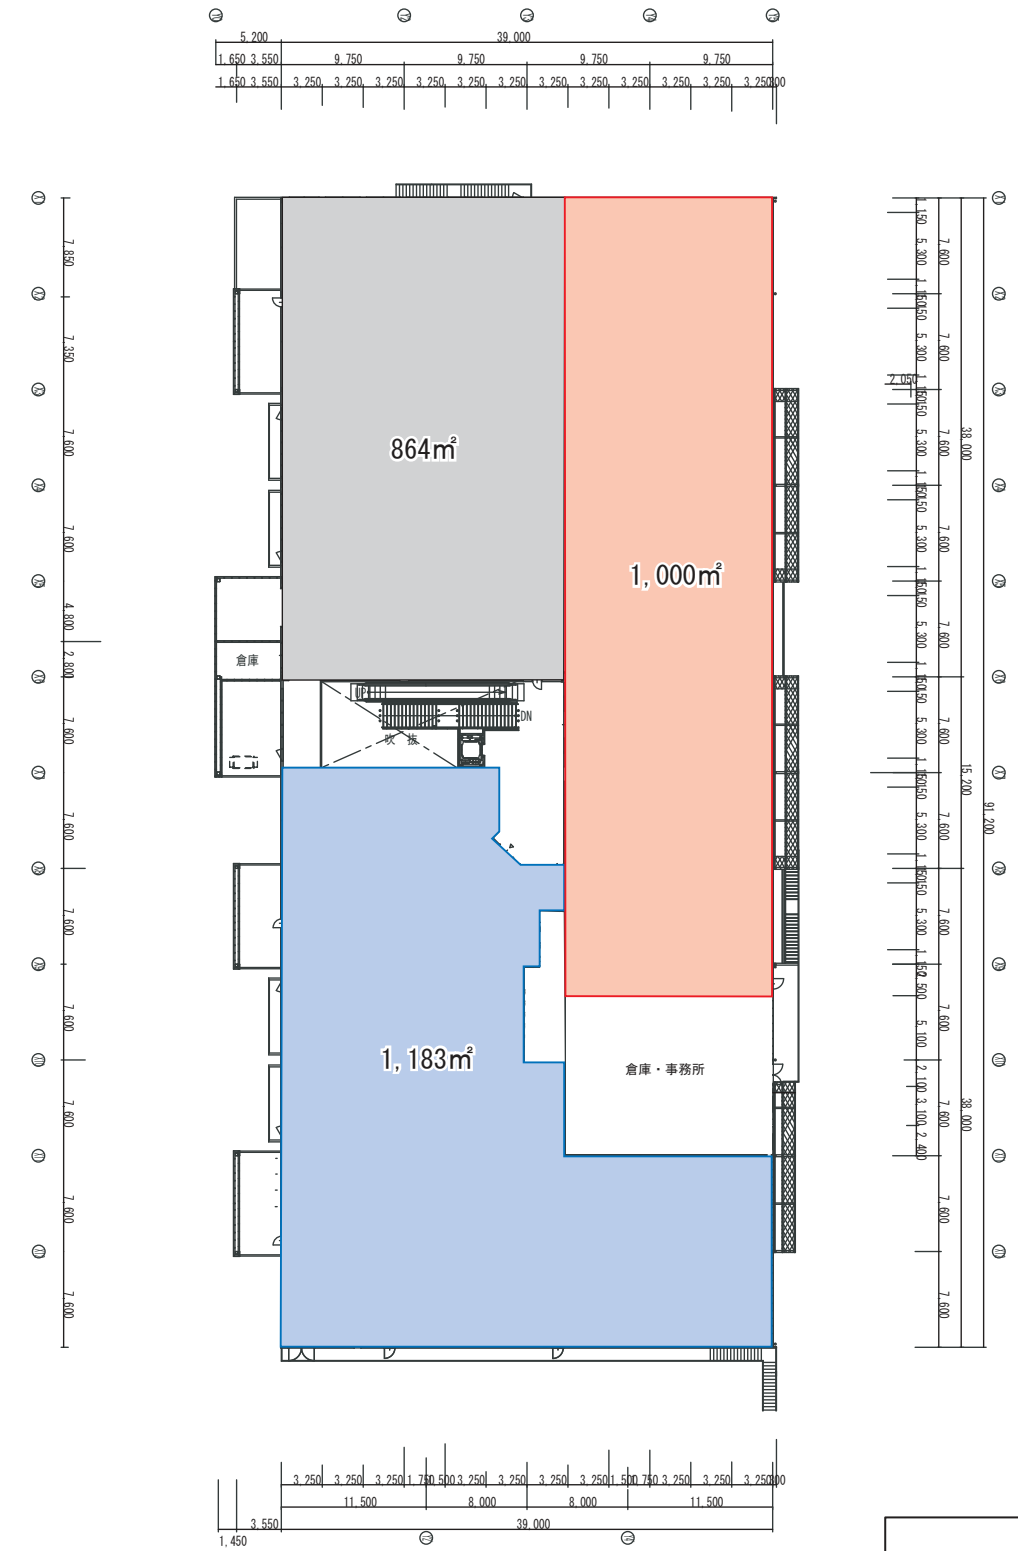

【変更前】

サービス施設 1,183m²
アミューズ施設 1,864m²

凡例

■	サービス施設
■	アミューズ施設

【変更後】

小売店舗 1,000m²
サービス施設 864m²
アミューズ施設 1,183m²

凡例

■	小売店舗
■	サービス施設
■	アミューズ施設