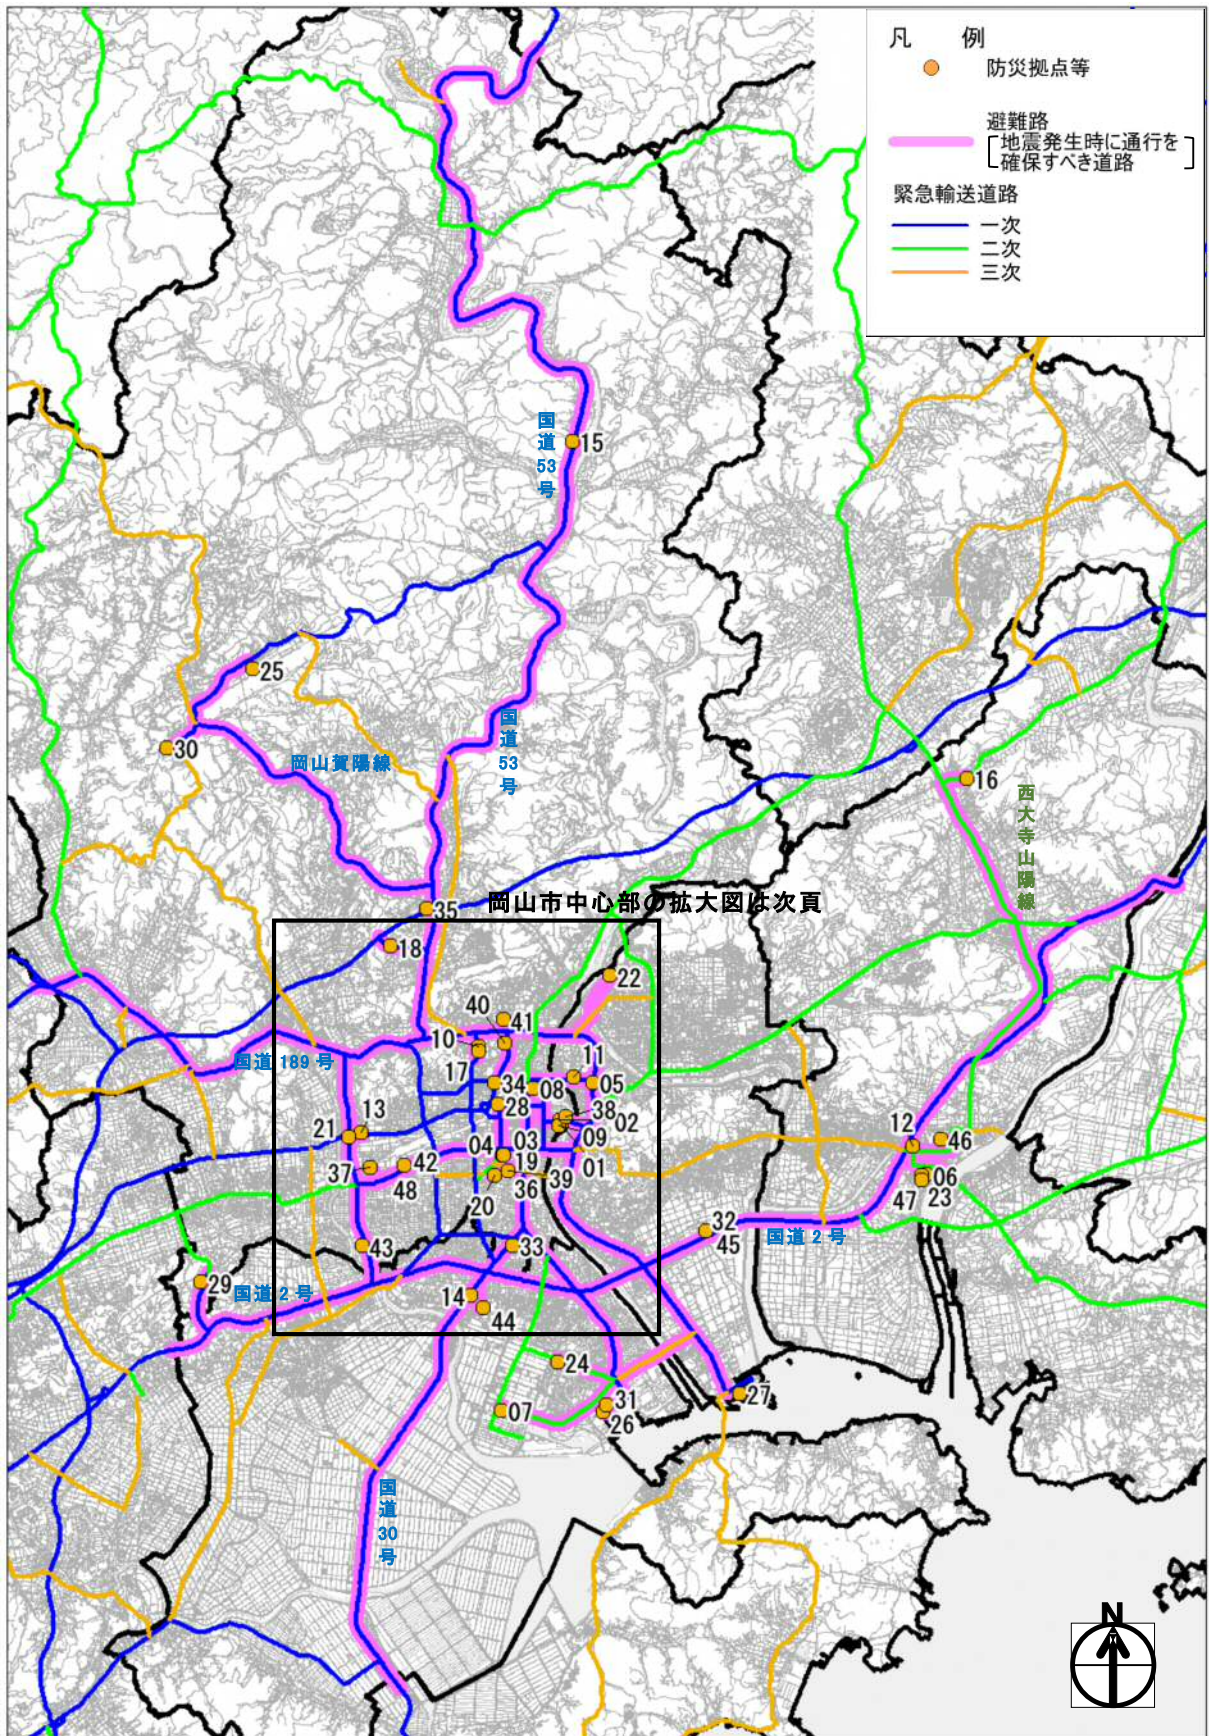

表 1-3 避難路

| 路線名 | 区間 |
|-------------------------------------|--------------------------------|
| 国道 2 号 | 市内の区間 |
| 国道 30 号 | 市内の区間 |
| 国道 53 号 | 市内の区間 |
| 国道 180 号 | 市内の区間（清心町～万成東町区間を除く） |
| 国道 250 号 | 新京橋西～国富の区間 |
| 主要地方道岡山港線（県道 40 号線） | 市内の区間 |
| 主要地方道岡山玉野線（県道 45 号線） | 門田屋敷～新岡山港口の区間 江並～築港元町の区間 |
| 市道万成西町津島京町線 | 津島京町～万成東町の区間 |
| 市道錦町古京町線 | 内山下～古京の区間 |
| 山陽自動車道 | 国道 53 号～岡山 IC の区間 |
| 主要地方道岡山児島線（県道 21 号線） | 野田西～大供の区間 |
| 主要地方道岡山停車場線（県道 42 号線） | 岡山駅～柳川の区間 |
| 主要地方道岡山賀陽線（県道 72 号線） | 田益～三和の区間 |
| 主要地方道岡山吉井線（県道 27 号線） | 柳川～内山下の区間 |
| 県道原尾島番町線（県道 402 号線） | 弓之町～浜三丁目の区間 |
| 県道川入巖井線（県道 242 号線） | 国道 180 号～野殿の区間 |
| 主要地方道岡山赤穂線（県道 96 号線） | 岡山大学入口～中島の区間及び 瀬戸橋～赤磐警察前の区間 |
| 主要地方道妹尾御津線（県道 61 号線） | 三和～空港の区間 |
| 主要地方道箕島高松線（県道 73 号線） | 箕島～大内田の区間 |
| 市道南方柳町線 | 岡山駅～大供の区間 |
| 市道浜国富線 | 浜三丁目～国富の区間 |
| 市道いずみ町青江線 | 津島～いずみ町の区間 |
| 市道西川原 66 号線. 市道東川原 39 号線.浜 62 号線 | 西川原～浜の区間 |
| 県道岡山倉敷線（県道 162 号線） | 野田西～西長瀬の区間 |
| 県道大元停車場線（県道 173 号線） | 大供～水道局前の区間 |
| 主要地方道西大寺山陽線（県道 37 号線） | 国道 2 号～瀬戸橋の区間 |
| 主要地方道岡山牛窓線（県道 28 号線） | 国道 2 号～東警察前、西大寺南の区間 |
| 市道鹿田町富田線 | 水道局前～東古松の区間 |
| 市道浦安西町築港元町線 | 築港元町～浦安西町の区間 |
| 市道築港元町築港栄町線. 市道浦安南町築港栄町線 | 築港元町～浦安南町の区間 |
| 市道西大寺中野本町西大寺中 1 号線 | 東警察前～西大寺中の区間 |
| 市道鹿田町旭東町線 | 水道局前～清輝橋の区間 |
| 市道学南町 1 号線 | 岡山大学入口～岡山大学の区間 |
| 市道祇園藤原西町線 | 中島～今在家の区間 |
| 市道中仙道北長瀬線 | 中仙道～北長瀬駅の区間 |
| 市道泉田福成線.芳泉福田線 | 泉田～芳泉高校の区間 |