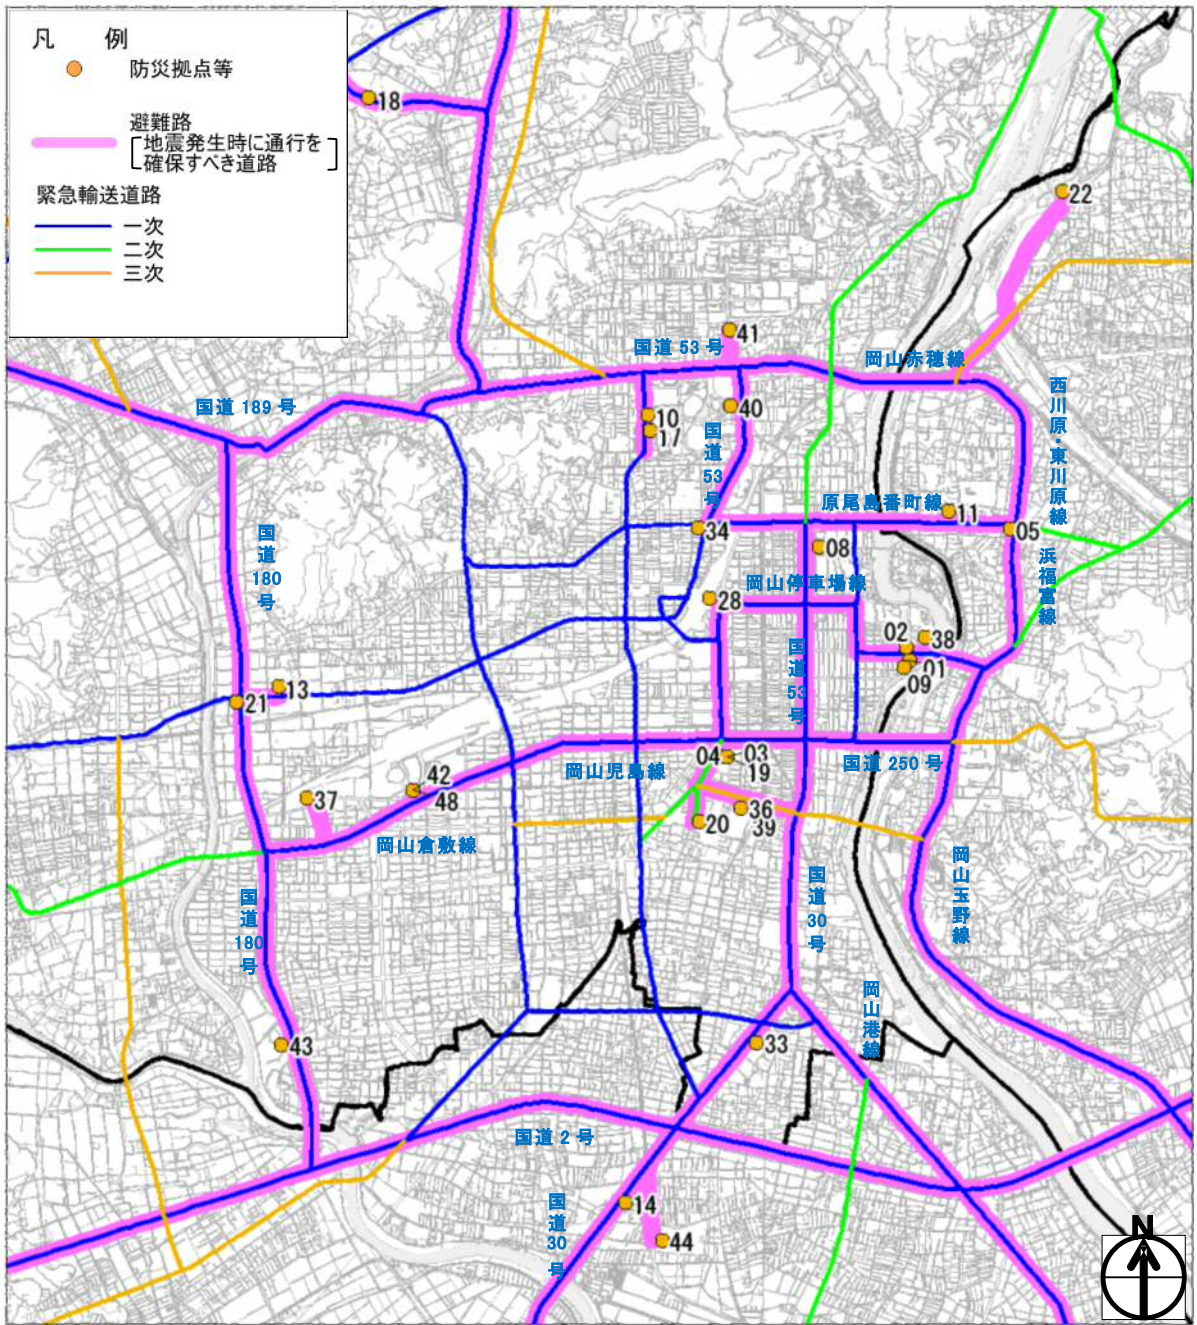

図 1-4 避難路（岡山市全域）

表 1-4 接続する防災拠点等一覧

図 1-5 避難路（岡山市中心部）

表 1-4 接続する防災拠点等一覧

NO	名称	種別
1	岡山県庁	県庁等（1次）
2	岡山県立図書館	県庁等（1次）
3	岡山市役所	市町村役場（1次）
4	岡山市北区役所	市町村役場（2次）
5	岡山市中区役所	市町村役場（2次）
6	岡山市東区役所	市町村役場（2次）
7	岡山市南区役所	市町村役場（2次）
8	備前県民局	県庁出先機関（1次）
9	岡山県警本部	警察署（1次）
10	交通管制センター	警察署（2次）
11	岡山中央警察署	警察署（2次）
12	岡山東警察署	警察署（2次）
13	岡山西警察署	警察署（2次）
14	岡山南警察署	警察署（2次）
15	岡山北警察署	警察署（2次）
16	赤磐警察署	警察署（2次）
17	機動隊及び交通機動隊	警察署（2次）
18	高速道路交通警察隊南部方面部隊	警察署（2次）
19	岡山市消防局	消防署（2次）
20	岡山市北消防署	消防署（2次）
21	岡山市西消防署	消防署（2次）
22	岡山市中消防署	消防署（2次）
23	岡山市東消防署	消防署（2次）
24	岡山市南消防署	消防署（2次）
25	岡山空港	空港（1次）
26	岡山港（福島地区）	港湾（1次）
27	岡山港（高島地区）	港湾（1次）
28	岡山駅	鉄道駅（1次）
29	岡山県総合流通センター	物流拠点（1次）
30	岡山空港流通団地	物流拠点（1次）
31	岡山市中央卸売市場	物流拠点（1次）
32	岡山トラックターミナル	物流拠点（1次）
33	岡山赤十字病院	病院（1次）
34	岡山済生会総合病院	病院（1次）
35	国立病院機構岡山医療センター	病院（1次）
36	岡山大学病院	病院（1次）
37	岡山市立市民病院	病院（1次）
38	烏城公園一帯	広域避難所
39	岡山大学医学部付属病院	広域避難所
40	岡山県総合グラウンド	広域避難所
41	岡山大学	広域避難所
42	岡山西部総合公園	広域避難所
43	県福祉センター一帯	広域避難所
44	芳泉小中学校高等学校一帯	広域避難所
45	岡山輸送センター一帯	広域避難所
46	西大寺高校一帯	広域避難所
47	西大寺緑花公園	地域防災拠点
48	岡山西部総合公園	地域防災拠点