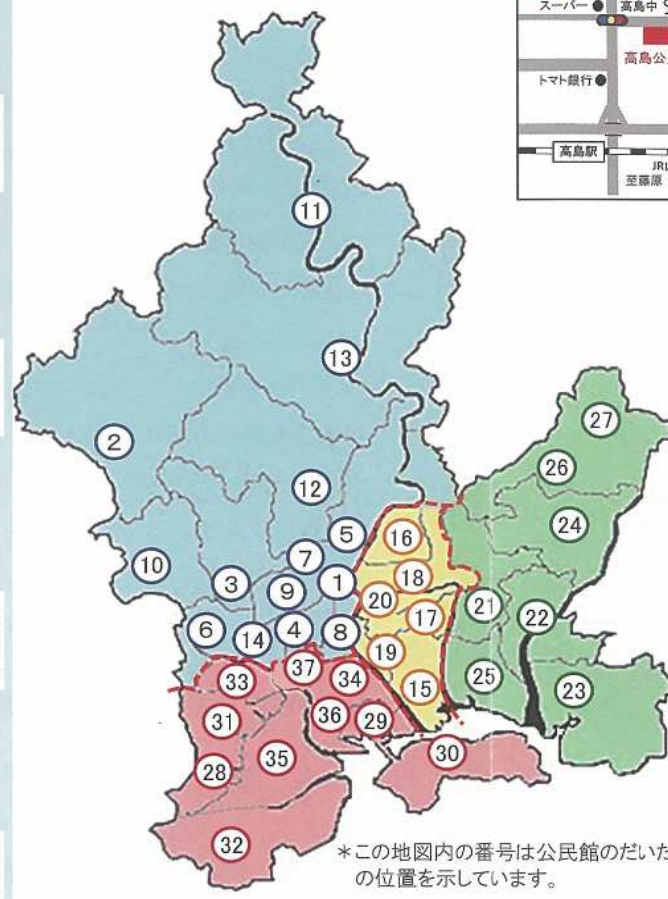

東公民館
岡山市中区高屋
344番地1
(086)271-1911
P 36台
多

山南公民館
岡山市東区邑久郷
688番地
(086)946-8165
P 33台
多

上道公民館
岡山市東区竹原
474番地
(086)297-2377
P 52台
多

上南公民館
岡山市東区君津
636番地
(086)948-3352
P 23台
本

瀬戸公民館
岡山市東区瀬戸町
瀬戸54番地1
(086)952-4146
P 79台
多

万富公民館
岡山市東区瀬戸町
万富257番地
(086)953-0610
P 65台
多

藤田公民館
岡山市南区藤田
508番地
(086)296-2185
P 27台
多

岡山市の公民館全館MAP
■ 北区
■ 中区
■ 東区
■ 南区

*この地図内の番号は公民館のだいたいの位置を示しています。

東区

旭東公民館
岡山市東区西大寺
松崎310番地1
(086)943-1154
P 20台
多

西大寺公民館
岡山市東区向州
1番1号
(086)942-6252
P 86台
多