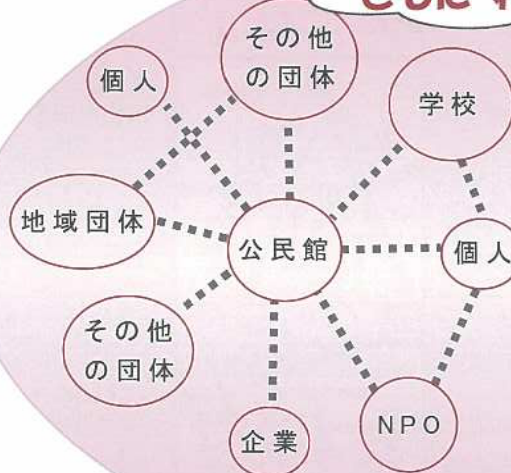

公民館には様々な情報があります。

他の公民館や施設の講座情報、地域の方の作品展や地域のイベントや市民活動の情報、行政情報などもあります。

下記の無料公衆Wi-Fiを利用できる館もあります。

『桃太郎のまち岡山 Wi-Fi』

SSID名「Momotaro_City_Okayama_Free_WiFi」

● 相談をする

困ったことや、学びたいこと、やりたいことなどご相談ください。公民館職員だけでなく、地域の団体や組織と連携し、問題や課題を解決できるよう一緒に考えます。

たとえば…サロンの講師を探している

ボランティア活動をしたい

地域の歴史を伝えたい

自主防災組織をつくりたい など

ともにわたしたちが未来をつくる 開かれた公民館

岡山市の公民館は、ESDの視点を取り入れ、共生のまちづくりを進める地域の拠点をめざしています。

だれでも気軽に立ち寄り、だれかと出会い、町内会など地域の組織や学校・NPO・企業などともつながることができます。

ひとりひとりが元気になり、まちが輝くために、みんなで学びあい、時代と社会を切り拓く はじめの一步は公民館から