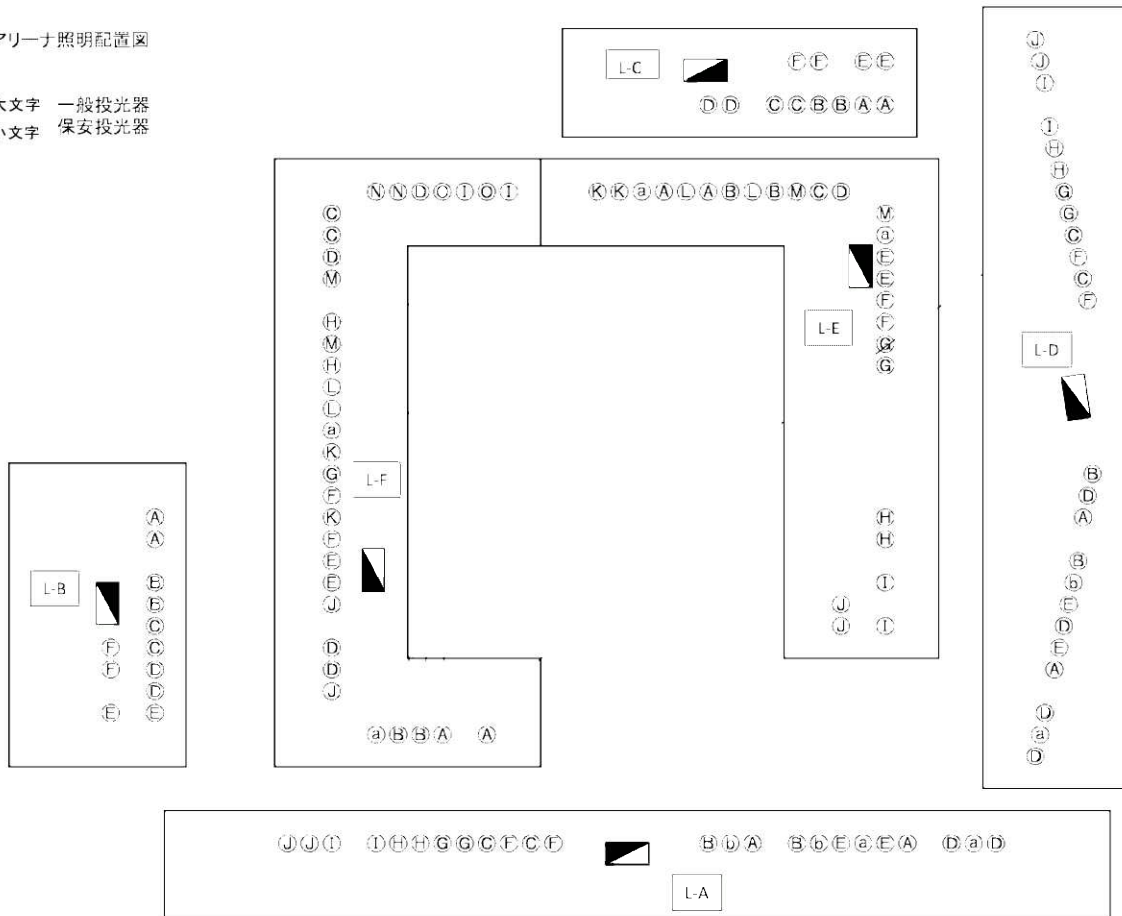

## 照明器具点検表

名 称	判定	備 考
アリーナ系統 (L-A)	○	
アリーナ系統 (L-B)	○	
アリーナ系統 (L-C)	○	
アリーナ系統 (L-D)	△	備考1
アリーナ系統 (L-E)	○	
アリーナ系統 (L-F)	△	備考2,3,4
事務室、会議室、管理事務室、放送室	△	備考5,6
便所、更衣室、廊下	○	
倉庫、用具庫	○	
機械室、電気室、消火ポンプ室	△	備考7
<p>【 備考 】</p> <p>備考1 アリーナ系統(L-D)マルチハロゲン灯×1個球切れ(次回交換予定)</p> <p>備考2 アリーナ系統(L-F)光源に揺らぎ有り。(4箇所)</p> <p>備考3 アリーナ系統(L-F)マルチハロゲン灯×1個安定器不良の為、点灯不良。</p> <p>備考4 アリーナ系統(L-F)マルチハロゲン灯×1個球切れ(次回交換予定)</p> <p>備考5 事務室(2箇所)安定器不良の為、点灯不良。</p> <p>備考6 事務室蛍光球(FPL55EX-N×2個)交換実施</p> <p>備考7 機械室(2箇所)安定器不良の為、点灯不良。</p>		

点検結果記号 ○正常 ×異状 □処理済 △修理交換要 /該当無し

アリーナ照明配置図

アルファベット大文字 一般投光器  
 アルファベット小文字 保安投光器

Point3

Point4

Point9

Point8

Point2

Point5

Point7

Point1

Point6

H=6(=H+200)

圓山亭  
山亭

+300

+320