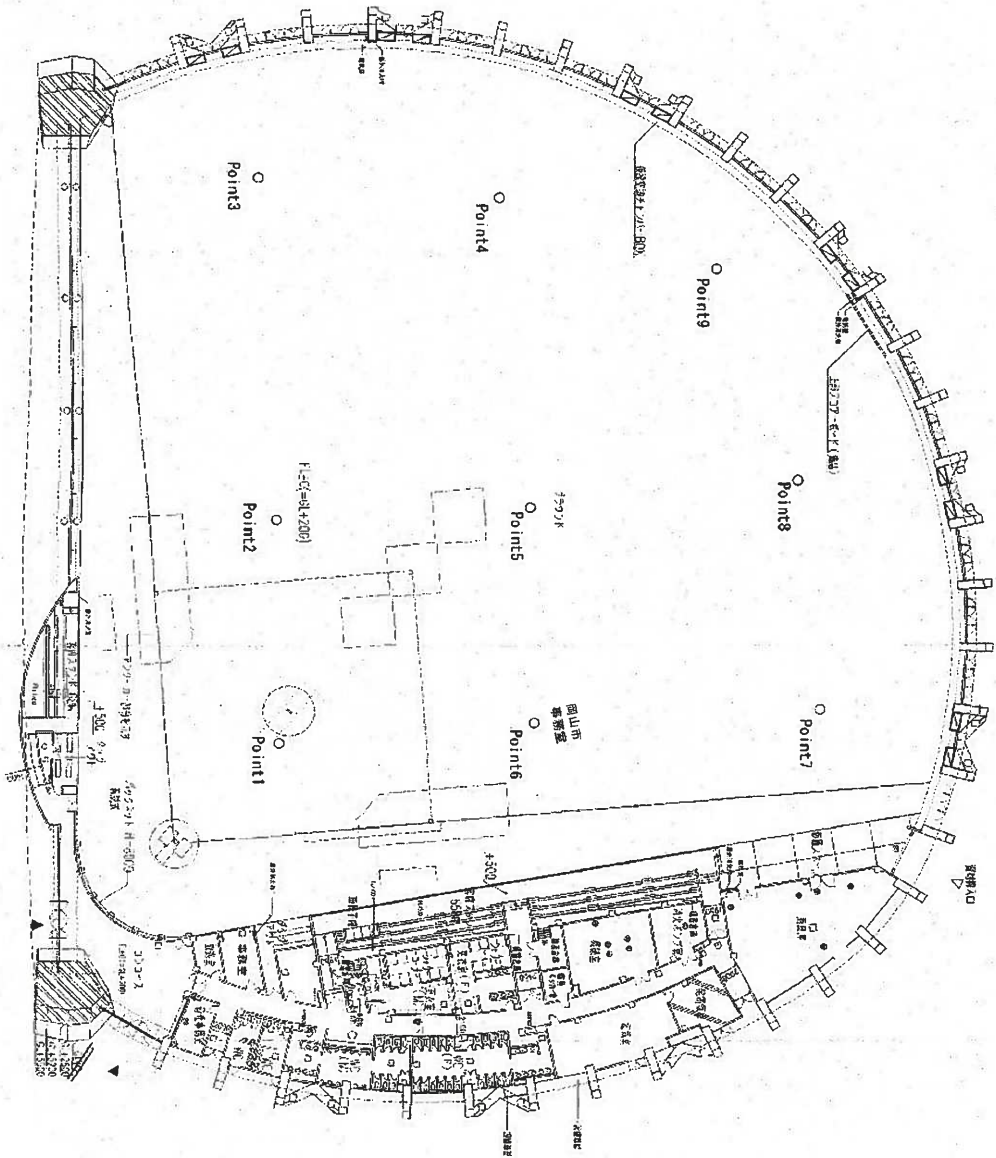

Point3

Point4

Point9

Point8

Point2

Point5

Point7

Point1

Point6

H=6(=H+200)

圓山亭
山亭

+300

+320