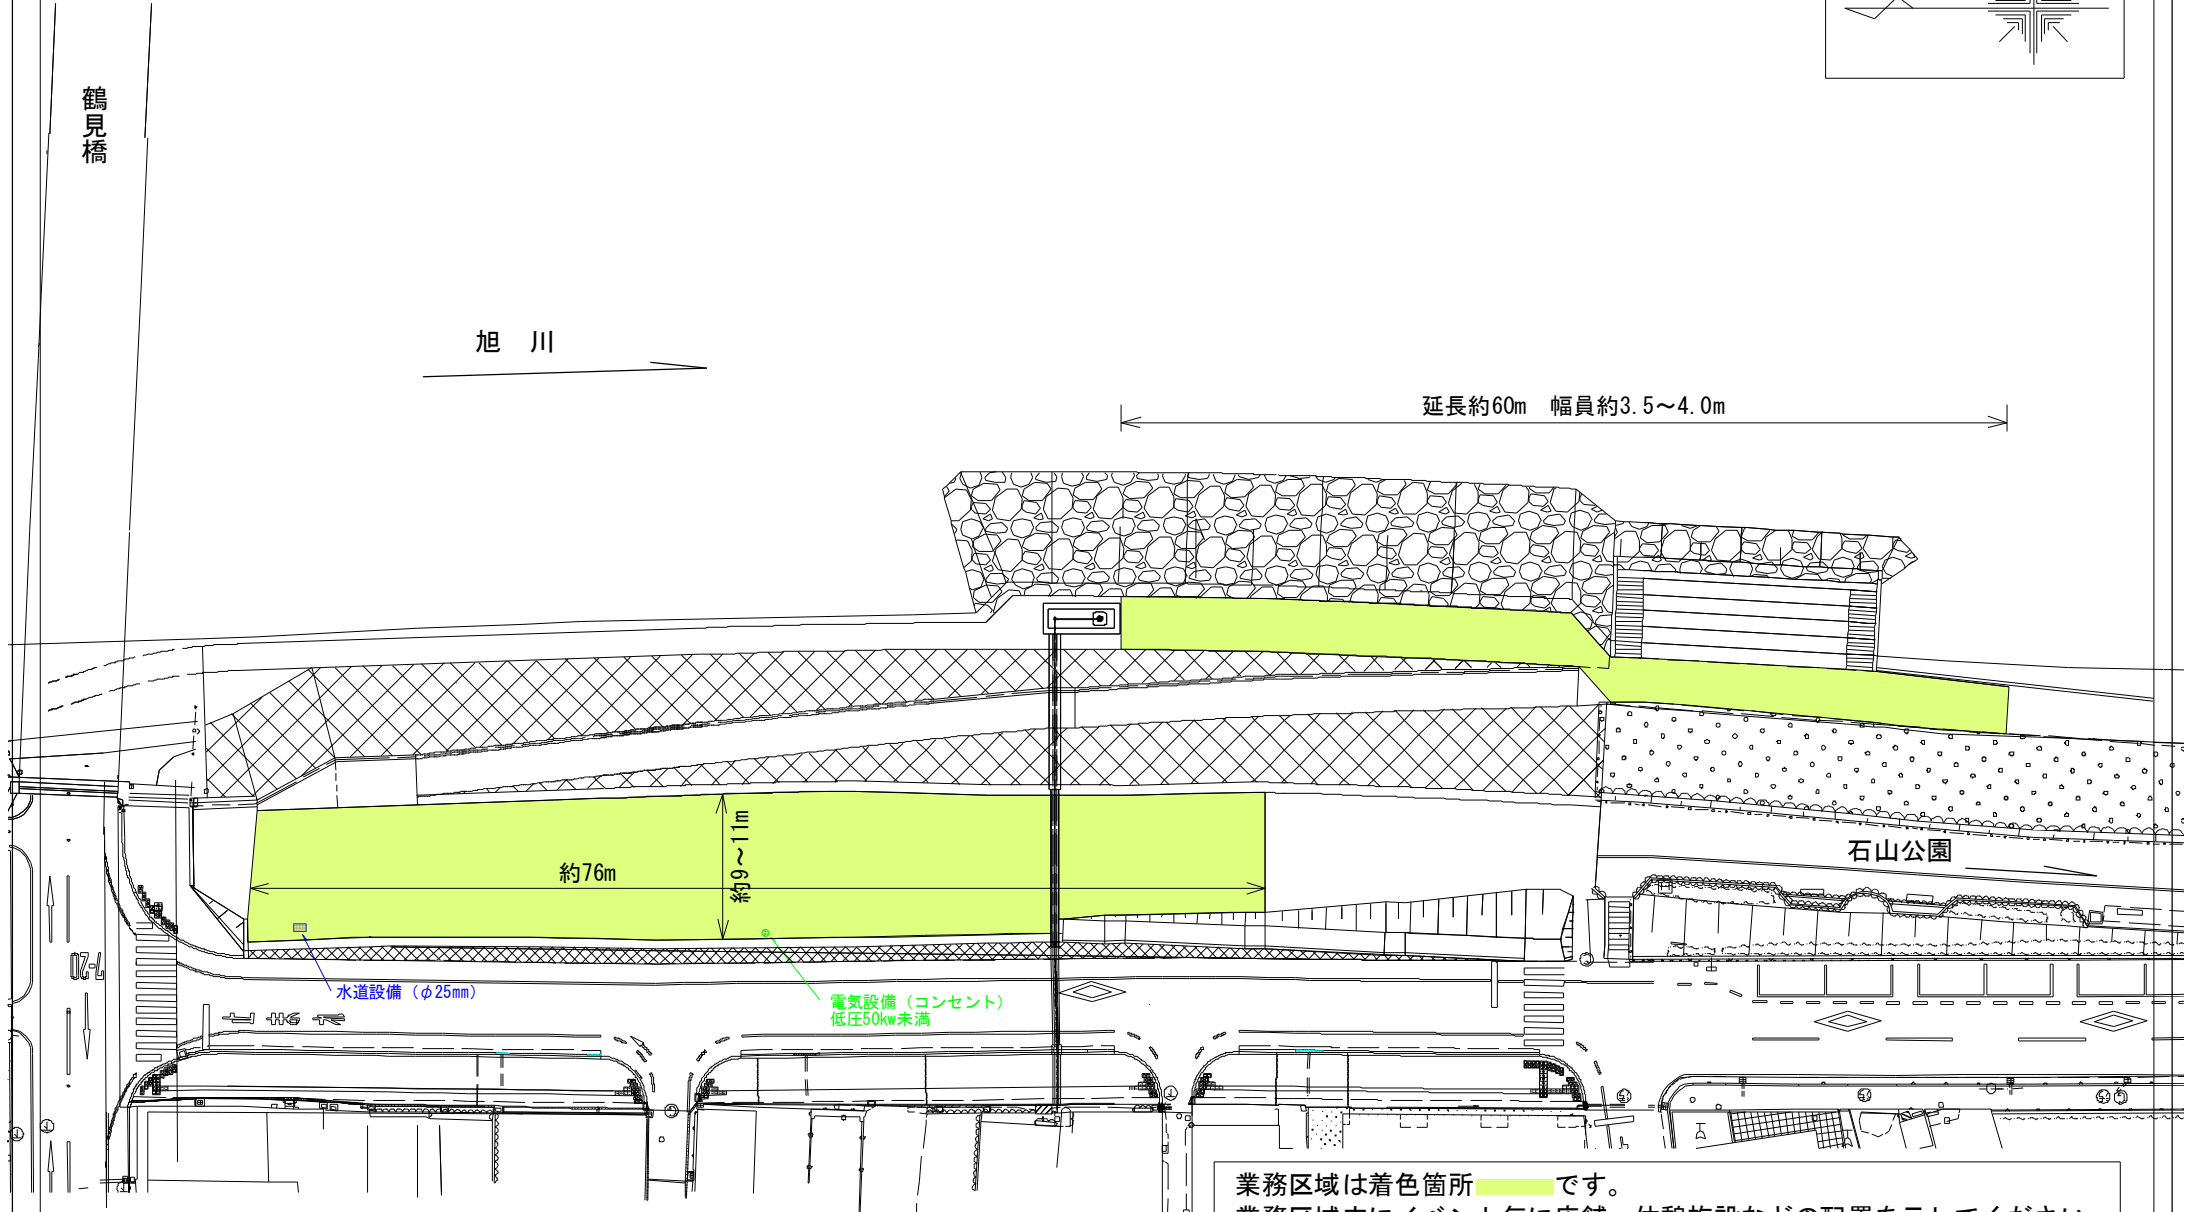

業務区域図
縮尺 1 : 400 (A3サイズ)

鶴見橋

旭川

延長約60m 幅員約3.5~4.0m

石山公園

業務区域は着色箇所  です。
業務区域内にイベント毎に店舗、休憩施設などの配置を示してください。