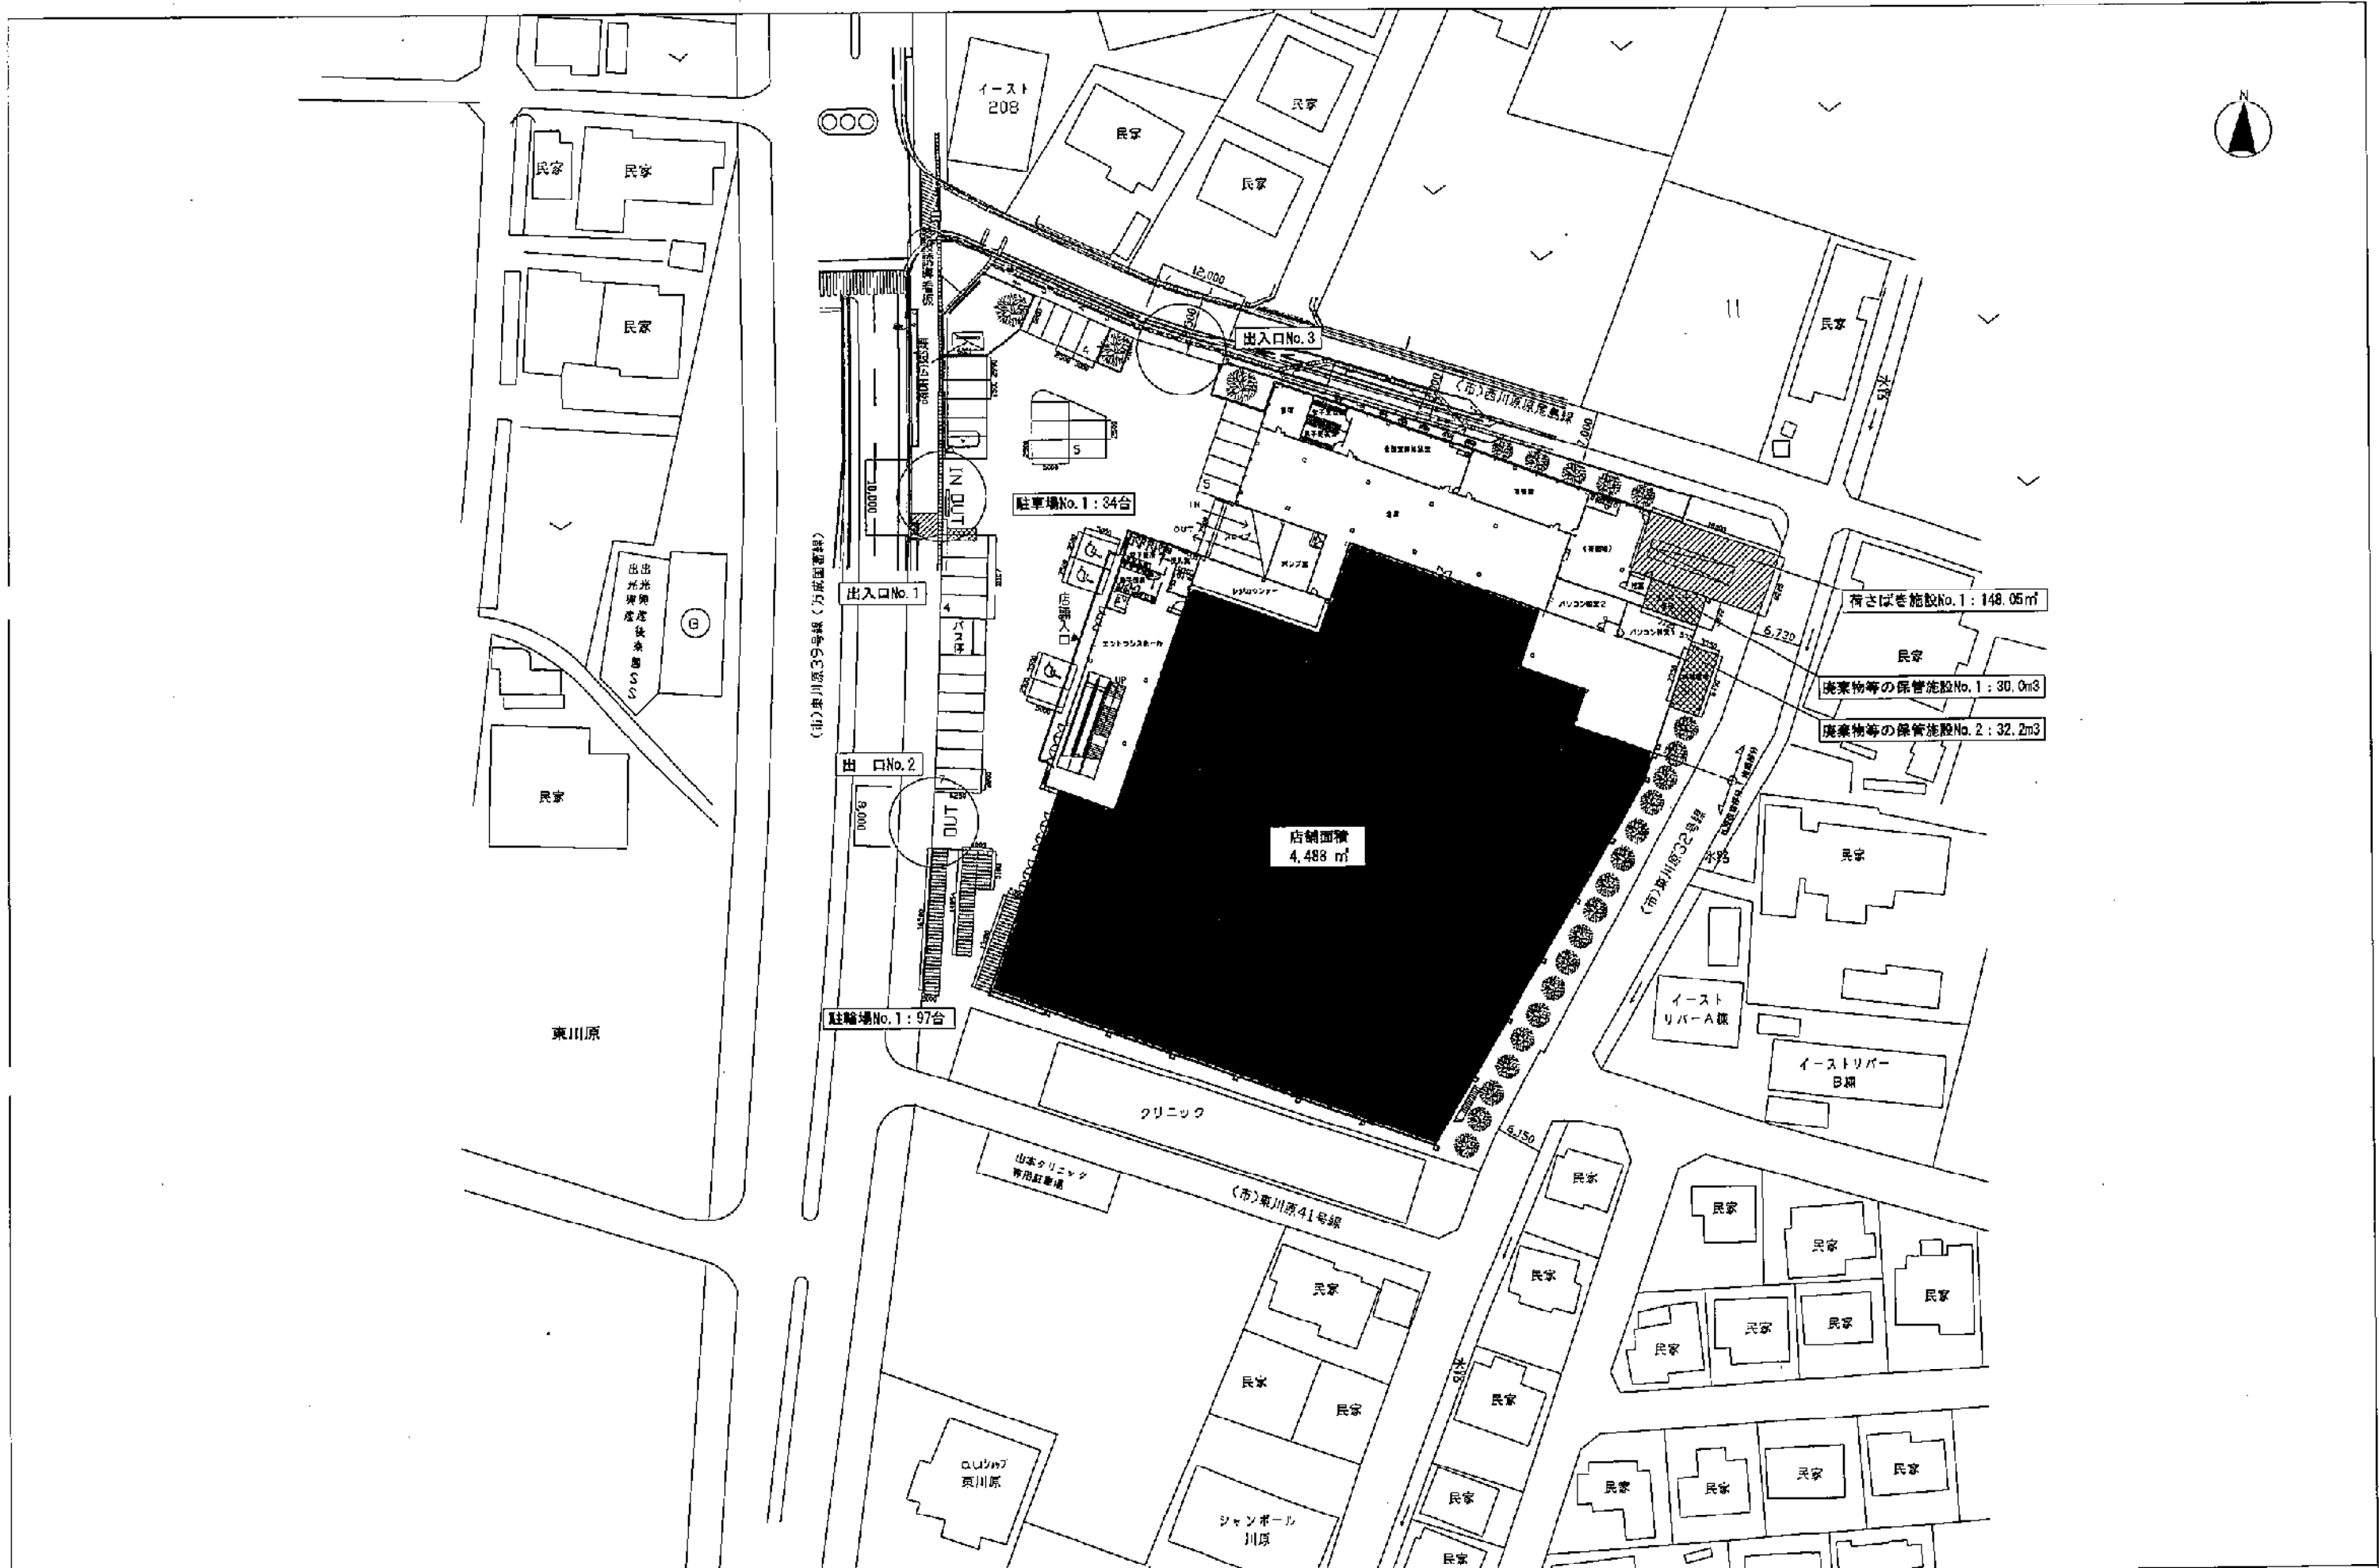

件名 エディオン東川原店	図面名 配置図・1階平面図（変更前）	SCALE 1 : 800	図面2-1
------------------------	------------------------------	-------------------------	--------------

件名 エディオン東川原店	図面名 R階平面図 (変更前)	SCALE 1 : 800	図面2-2
------------------------	---------------------------	-------------------------	--------------

件名

エディオン東川原店

図面名

配置図・1階平面図（変更後）

SCALE

1 : 800

図面3-1

件名 エディオン東川原店	図面名 R階平面図 (変更後)	SCALE 1 : 800	図面3-2
------------------------	---------------------------	-------------------------	--------------