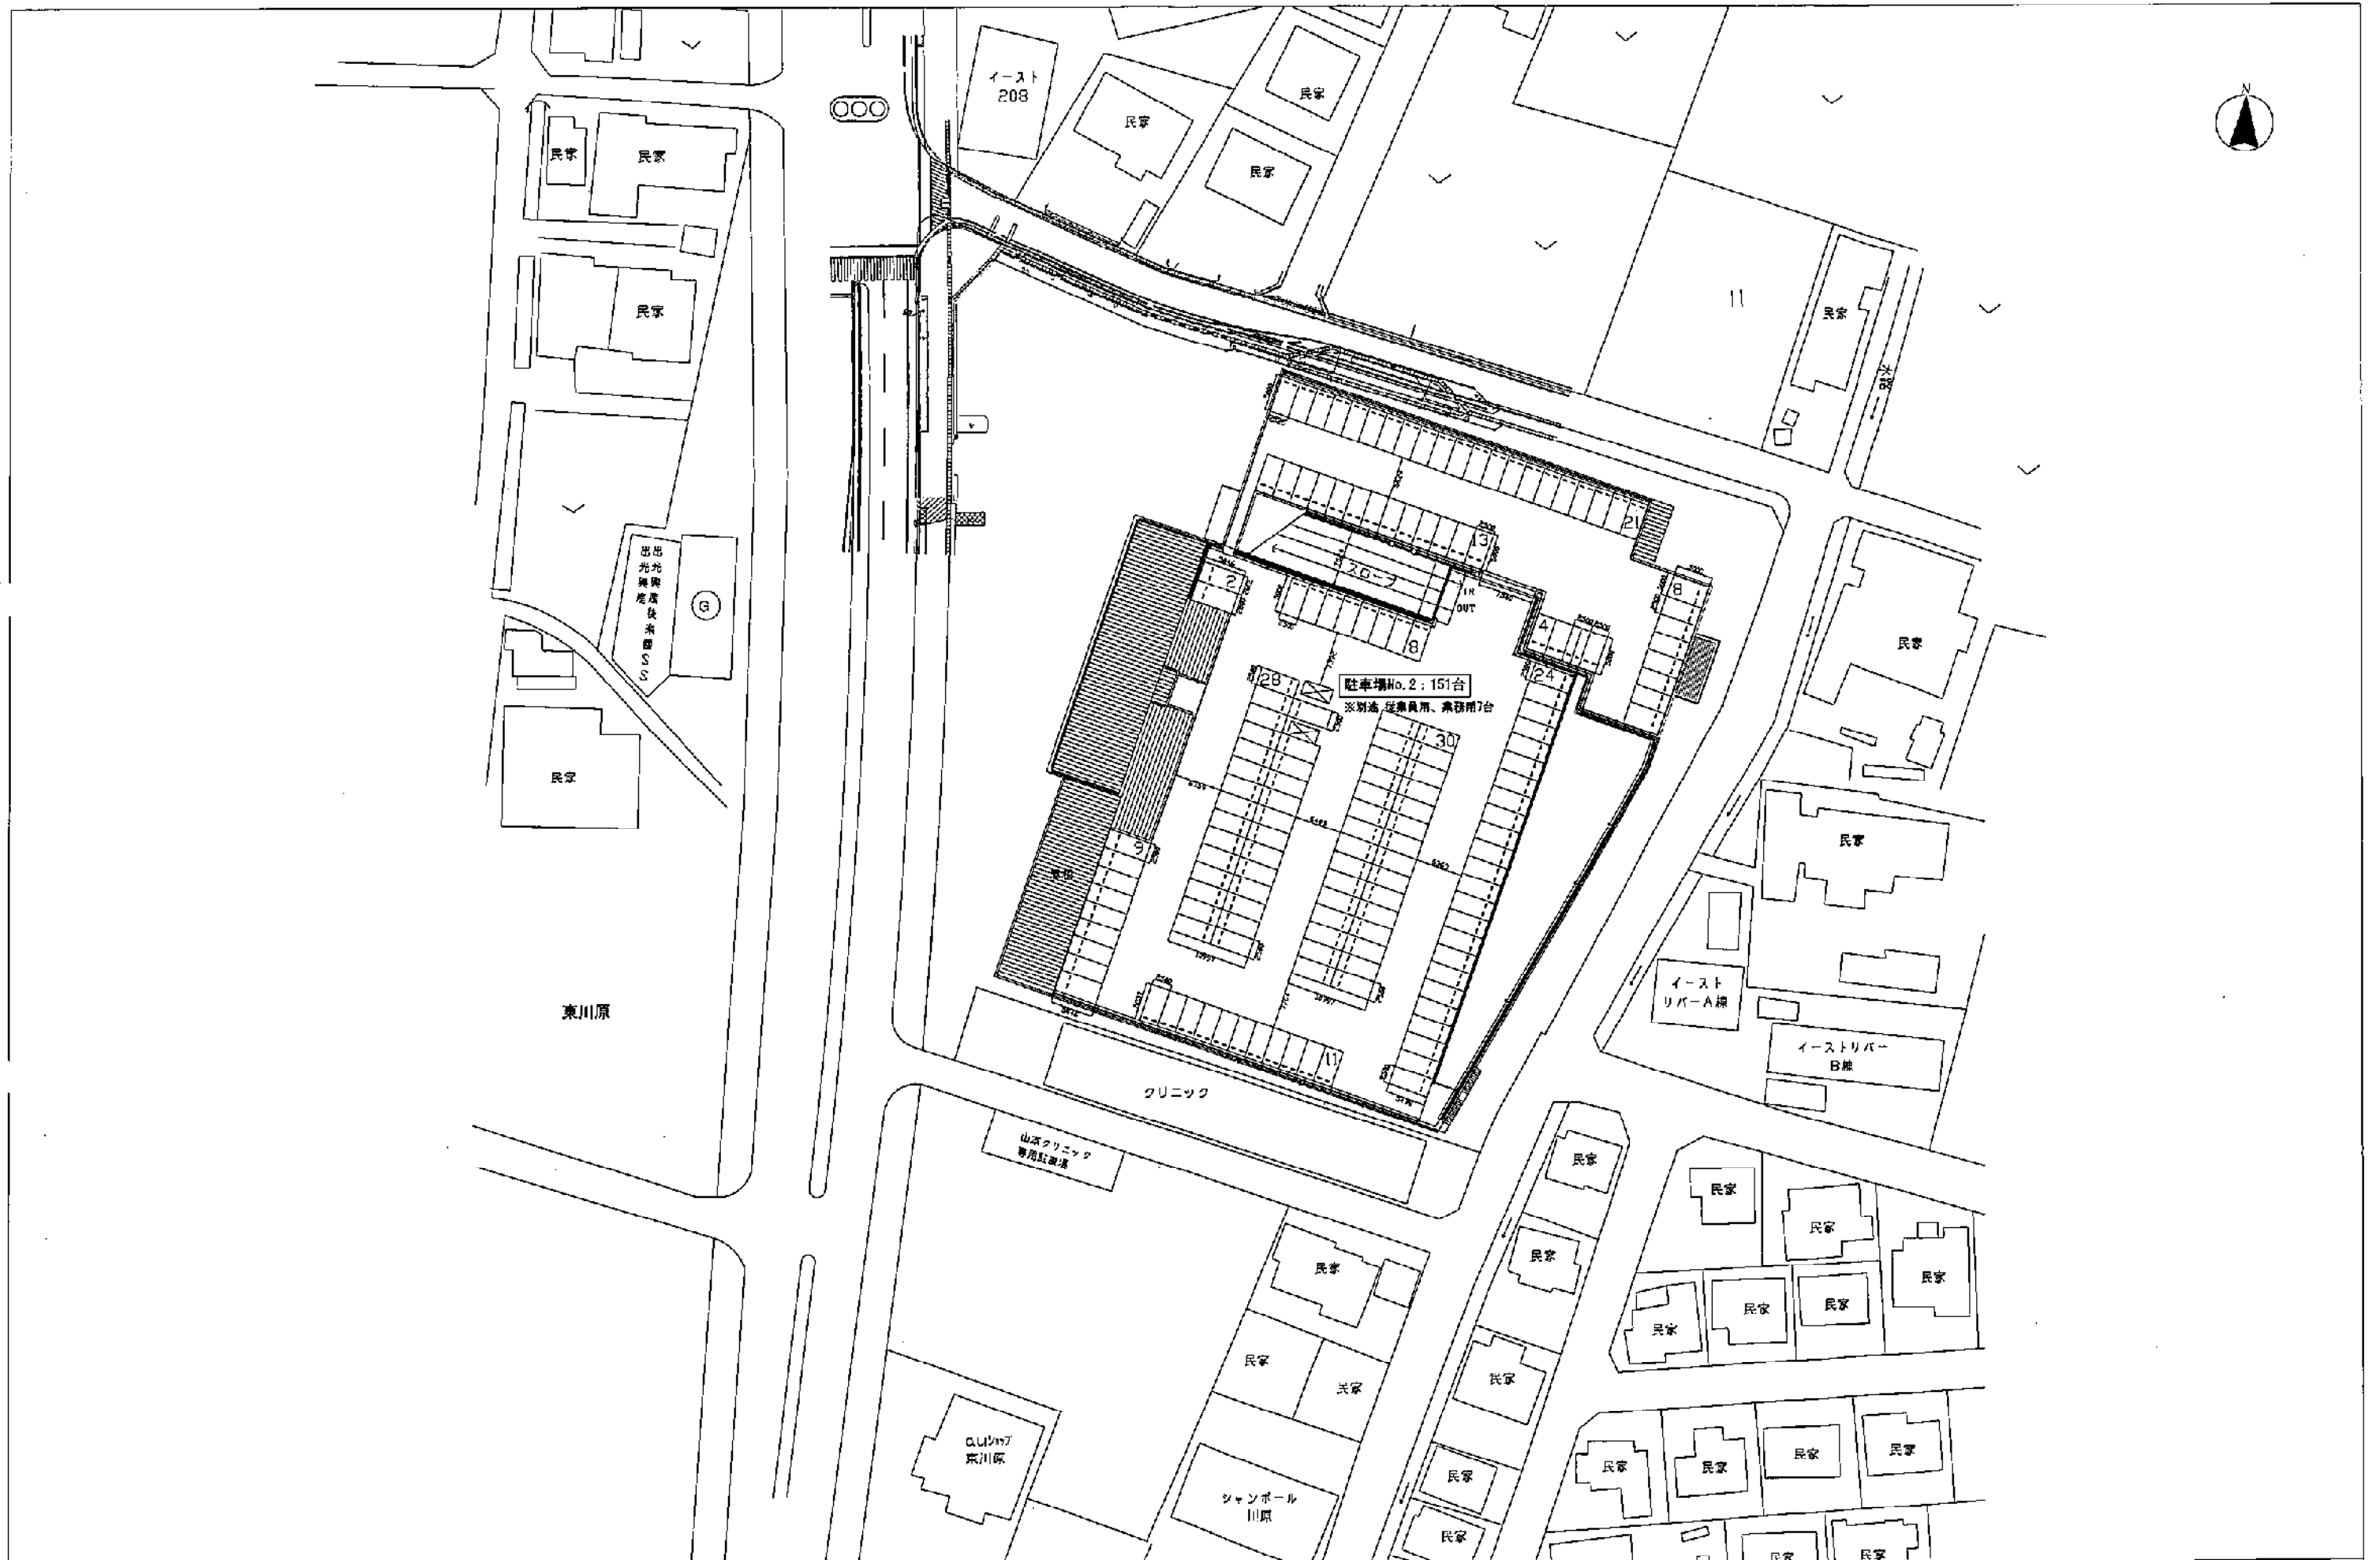

件名 エディオン東川原店	図面名 配置図・1階平面図（変更前）	SCALE 1 : 800	図面2-1
------------------------	------------------------------	-------------------------	--------------

件名 エディオン東川原店	図面名 R階平面図 (変更前)	SCALE 1 : 800	図面2-2
------------------------	---------------------------	-------------------------	--------------

件名

エディオン東川原店

図面名

配置図・1階平面図（変更後）

SCALE

1 : 800

図面3-1

件名 エディオン東川原店	図面名 R階平面図 (変更後)	SCALE 1 : 800	図面3-2
------------------------	---------------------------	-------------------------	--------------