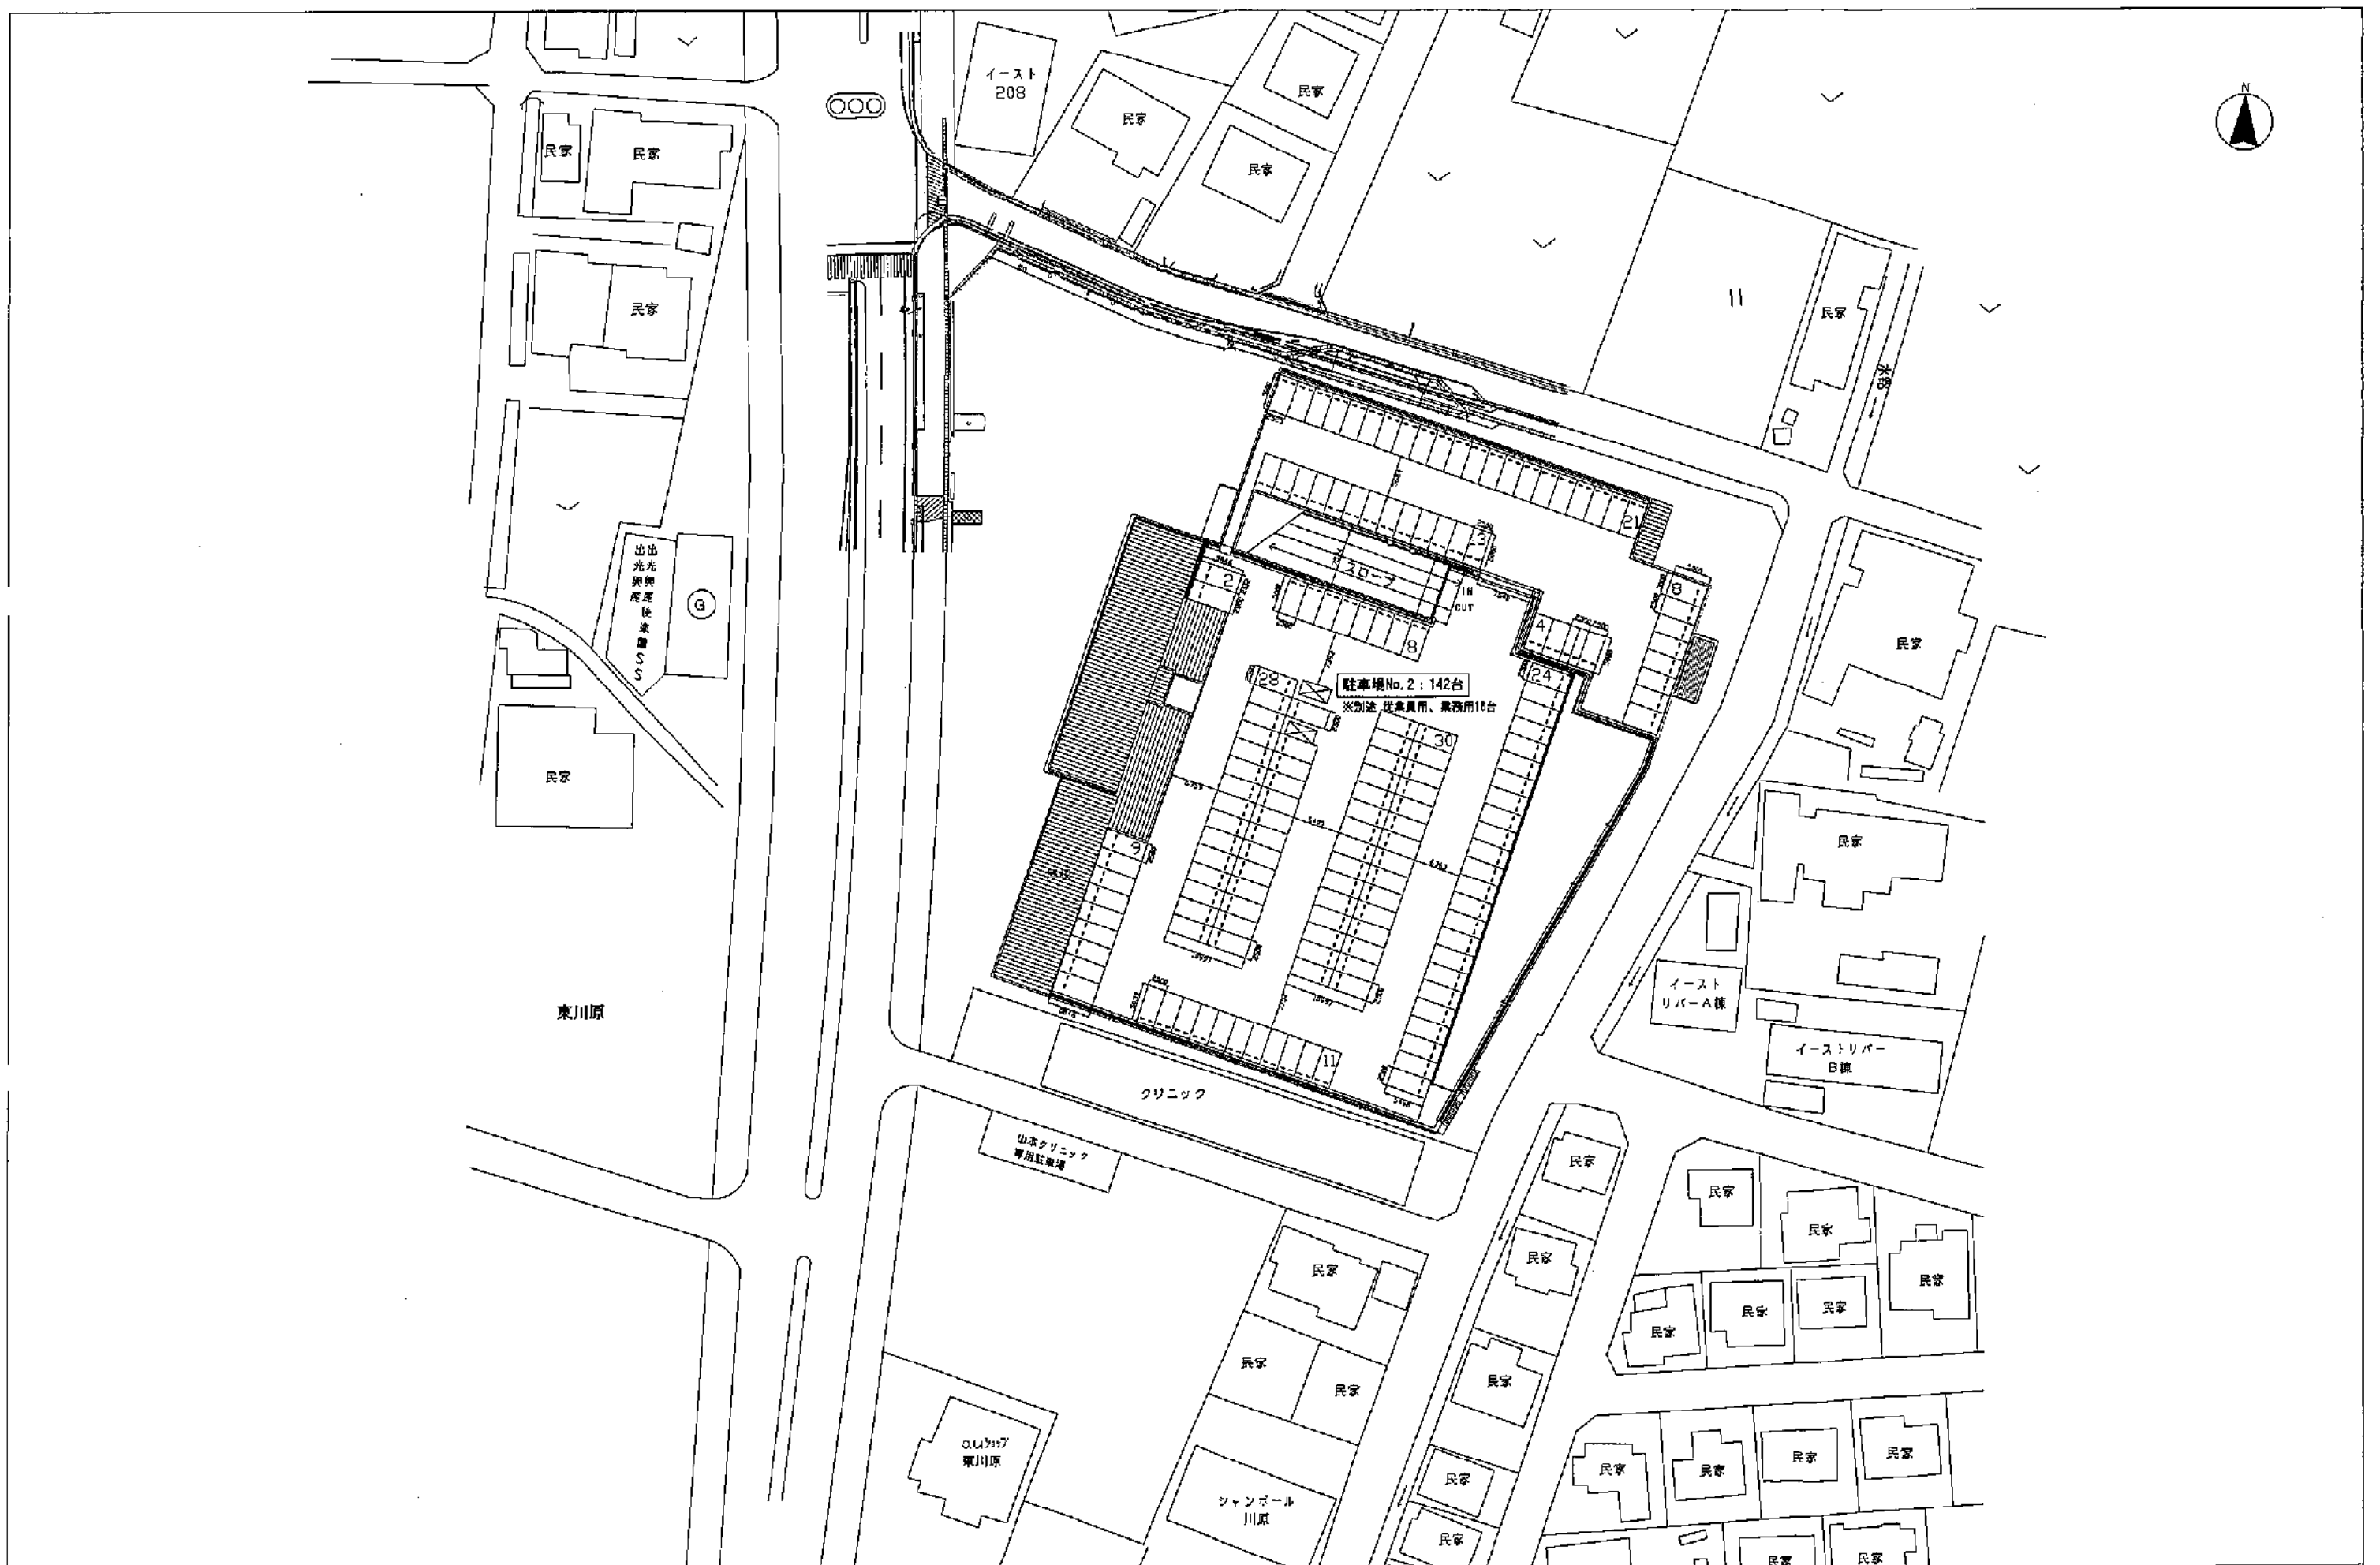

件名 エディオン東川原店	図面名 配置図・1階平面図（変更前）	SCALE 1 : 800	図面2-1
------------------------	------------------------------	-------------------------	--------------

件名 エディオン東川原店	図面名 R階平面図 (変更前)	SCALE 1 : 800	図面2-2
------------------------	---------------------------	-------------------------	--------------

件名

エディオン東川原店

図面名

配置図・1階平面図（変更後）

SCALE

1 : 800

図面3-1

件名 エディオン東川原店	図面名 R階平面図 (変更後)	SCALE 1 : 800	図面3-2
------------------------	---------------------------	-------------------------	--------------