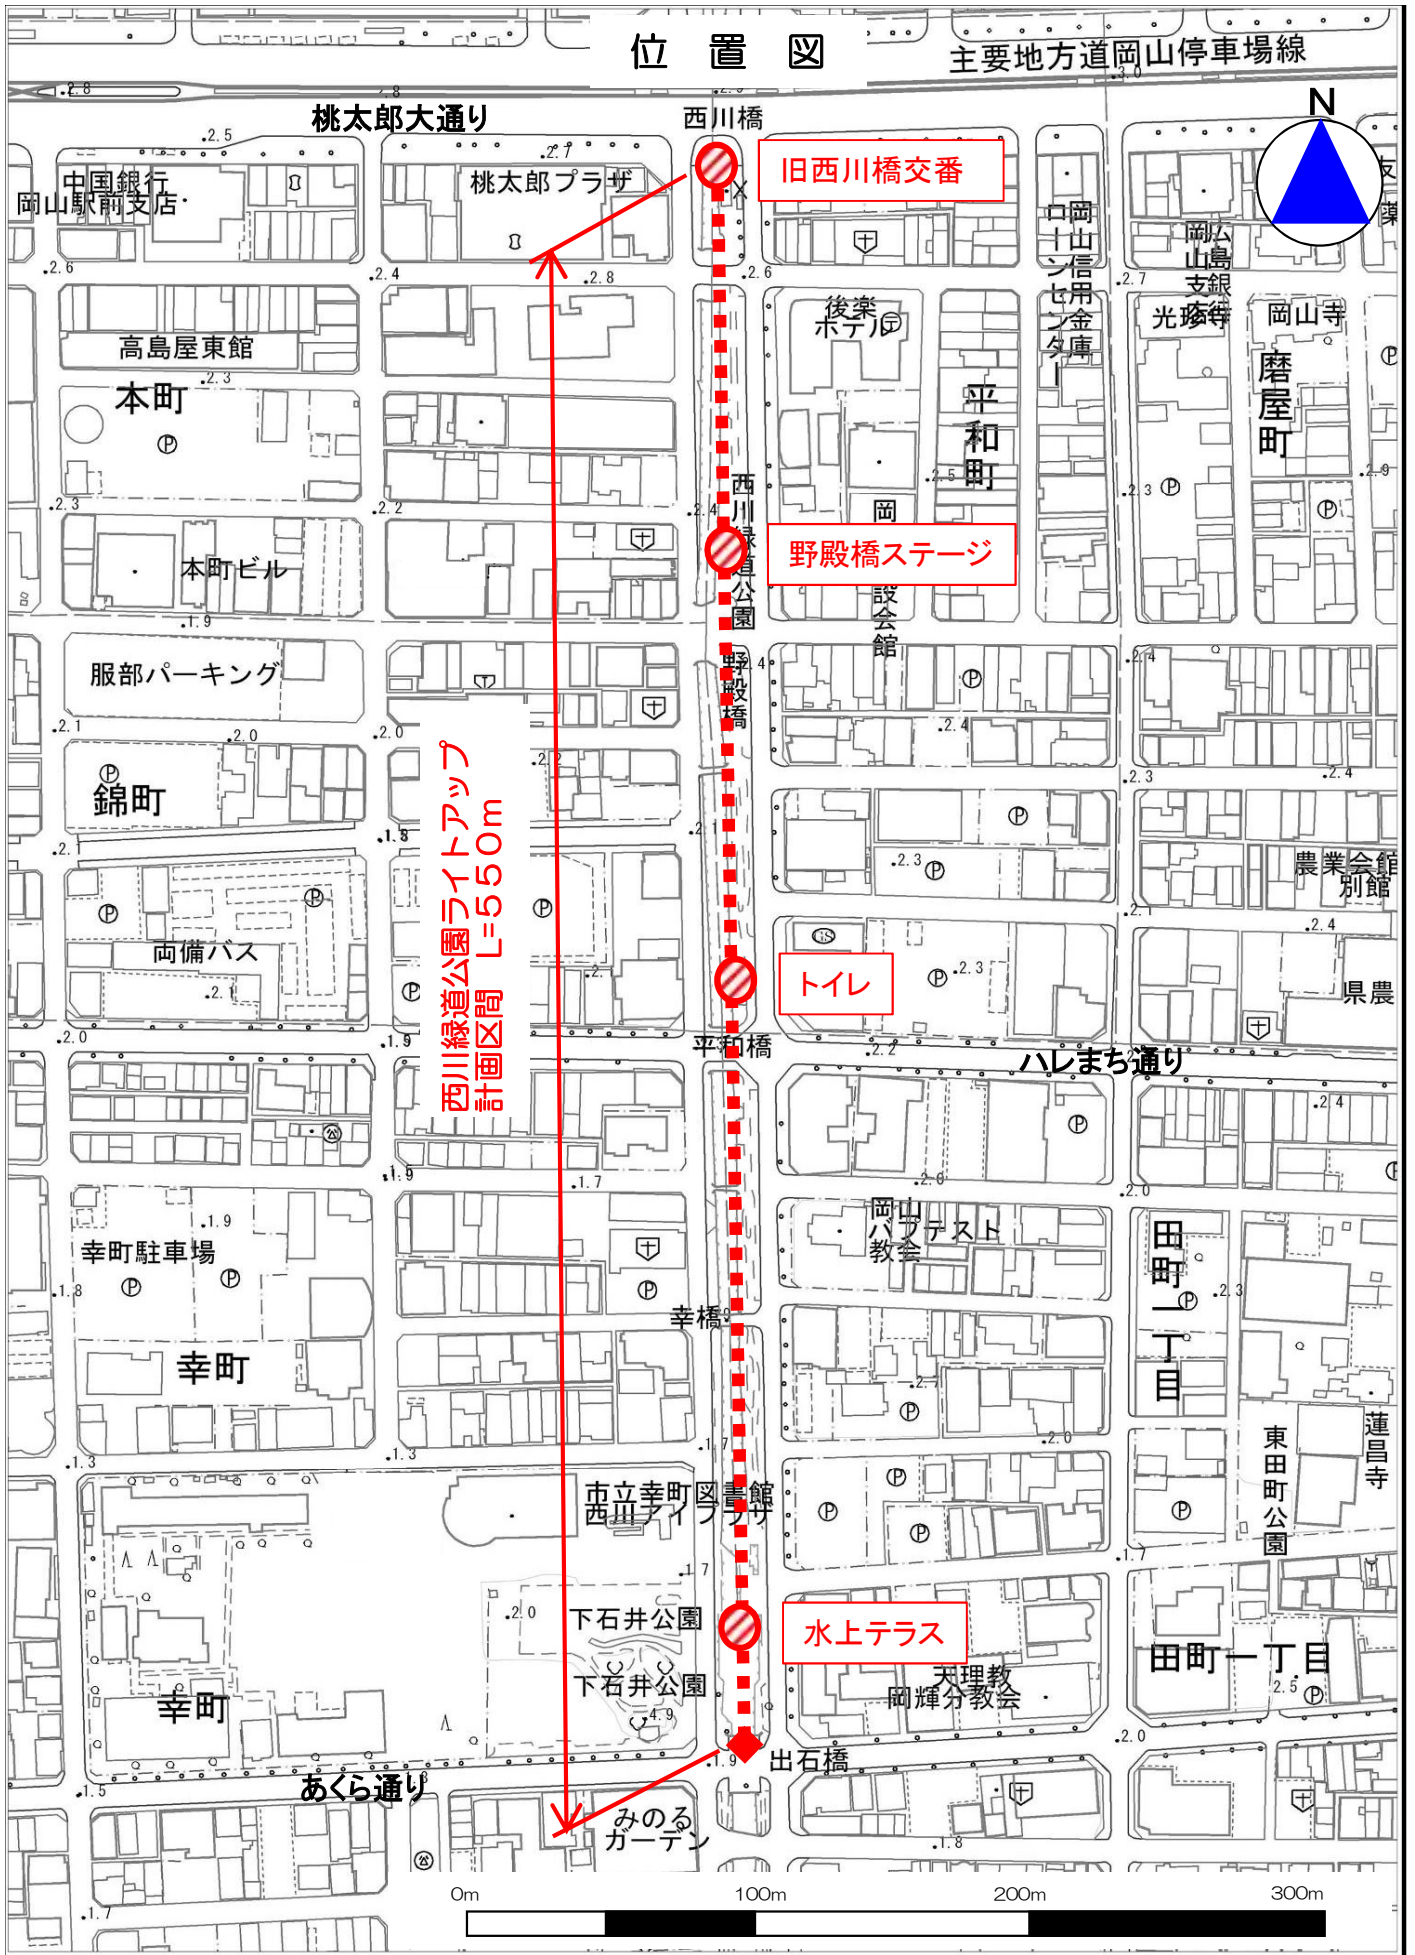

位置図

主要地方道岡山停車場線

桃太郎大通り

西川橋

旧西川橋交番

野殿橋ステージ

トイレ

水上テラス

西川緑道公園
ライトアップ
計画区間 L=550m

あくら通り

みのる
ガーデン

出石橋

西立幸町図書館

下石井公園

下石井公園

幸町

幸町

幸町駐車場

両備バス

錦町

服部パーキング

本町ビル

本町

高島屋東館

農業会館
別館

県農

ハレまち通り

岡山
バステスト
教会

田町
一丁目

蓮昌寺

東田町公園

田町一丁目