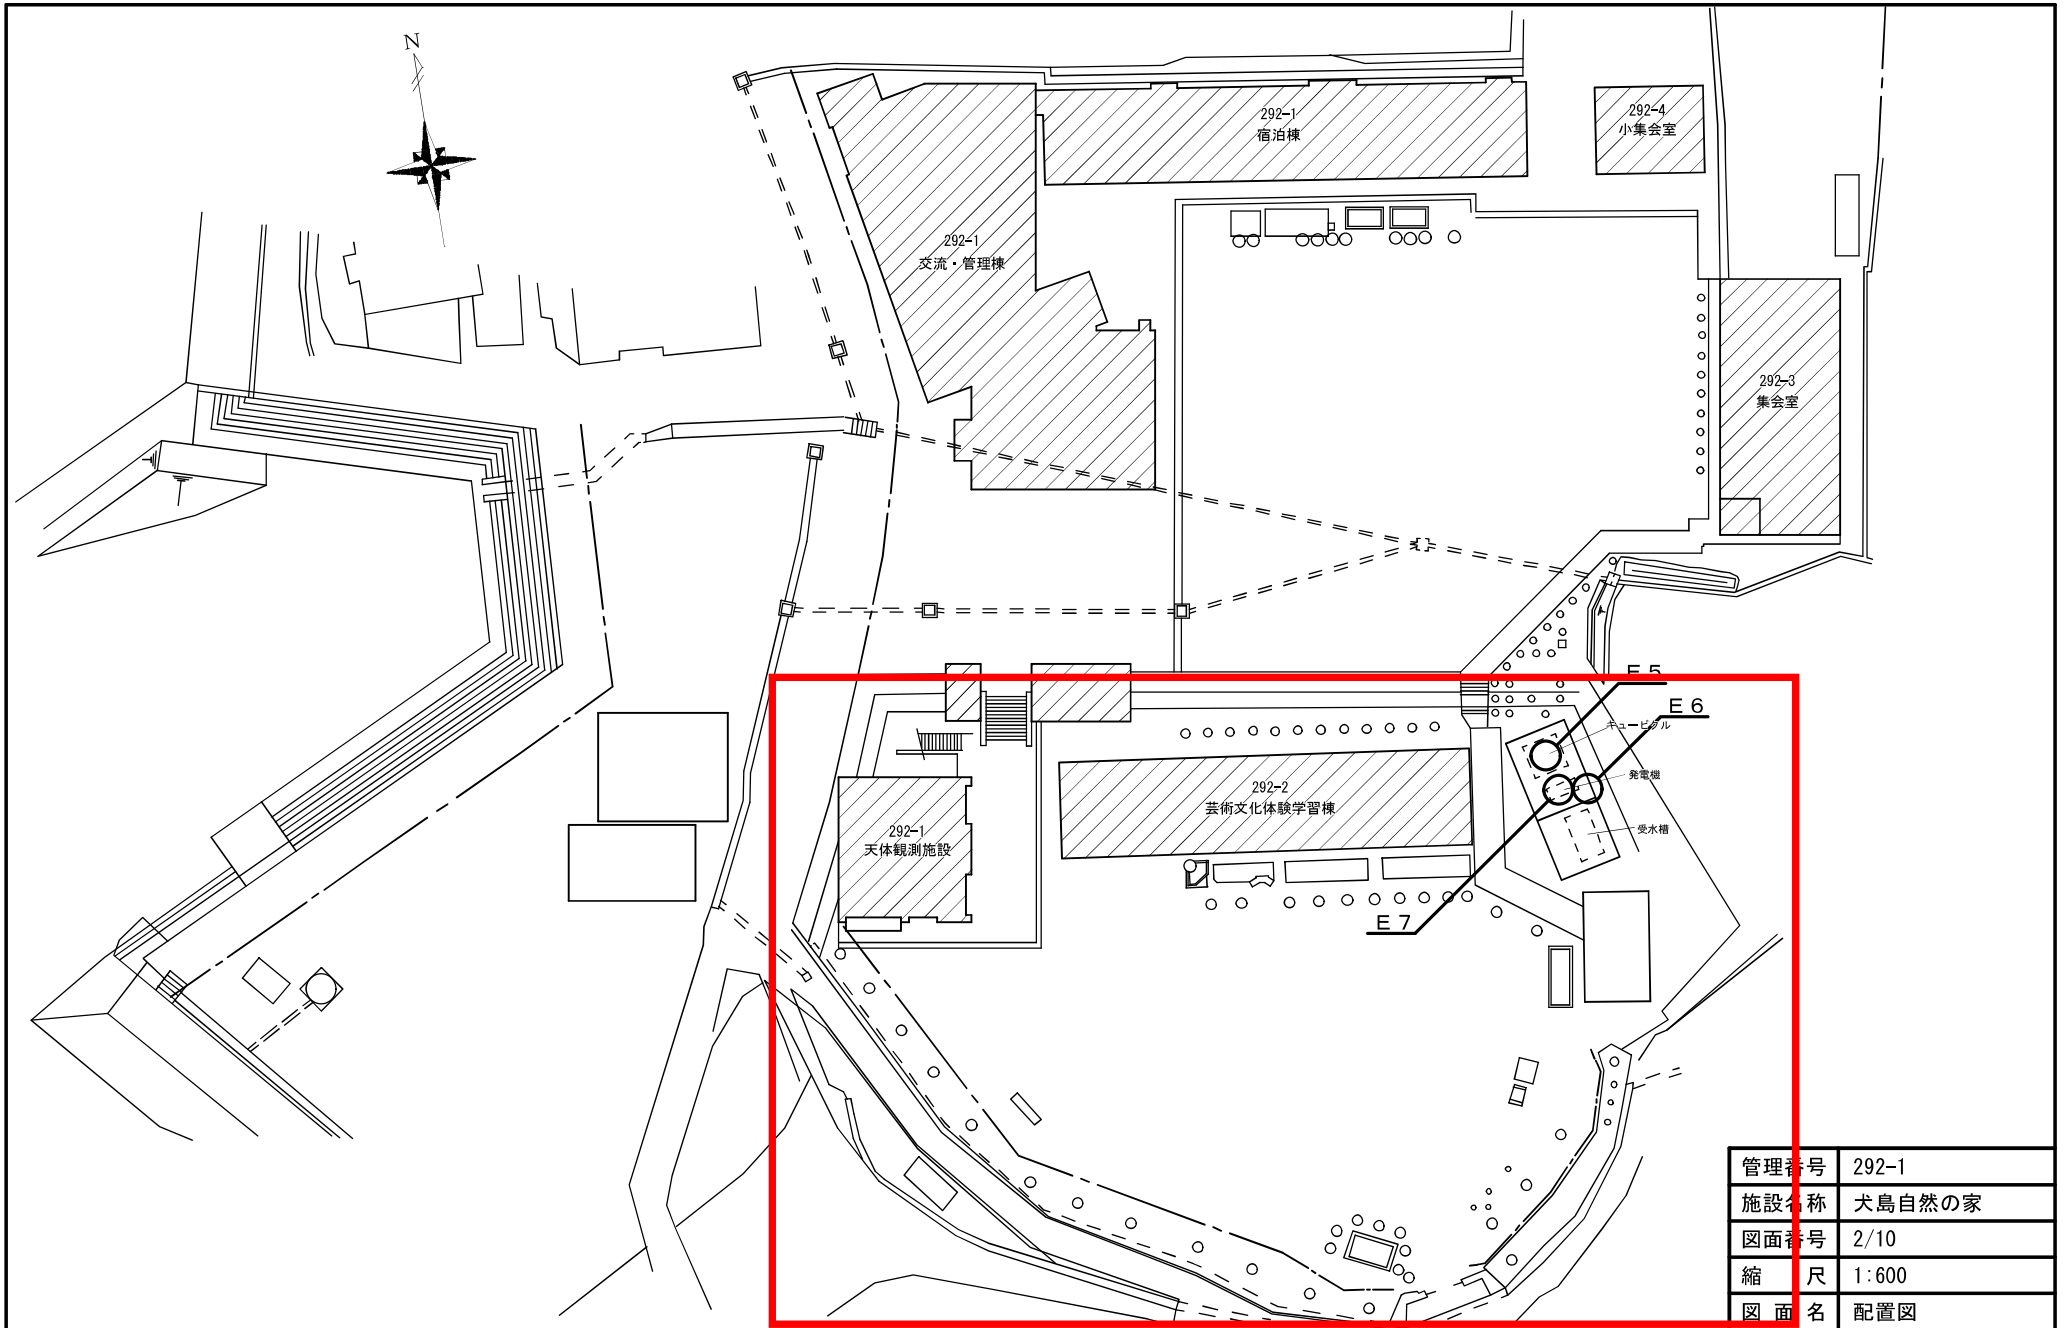

管理番号	292-1
施設名称	犬島自然の家
図面番号	1/10
縮 尺	-
図 面 名	附近見取図

管理番号	292-1
施設名称	犬島自然の家
図面番号	2/10
縮尺	1:600
図面名	配置図