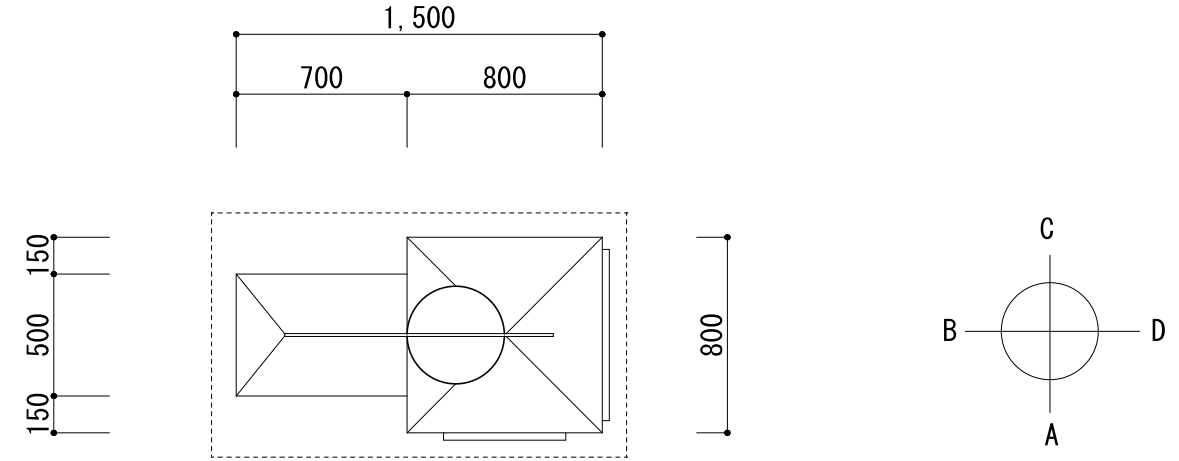

【富川市モニュメント デザイン図】

構造図 1/30

平面図 1/30

B側立面図 1/30

A側立面図 1/30

D側立面図 1/30