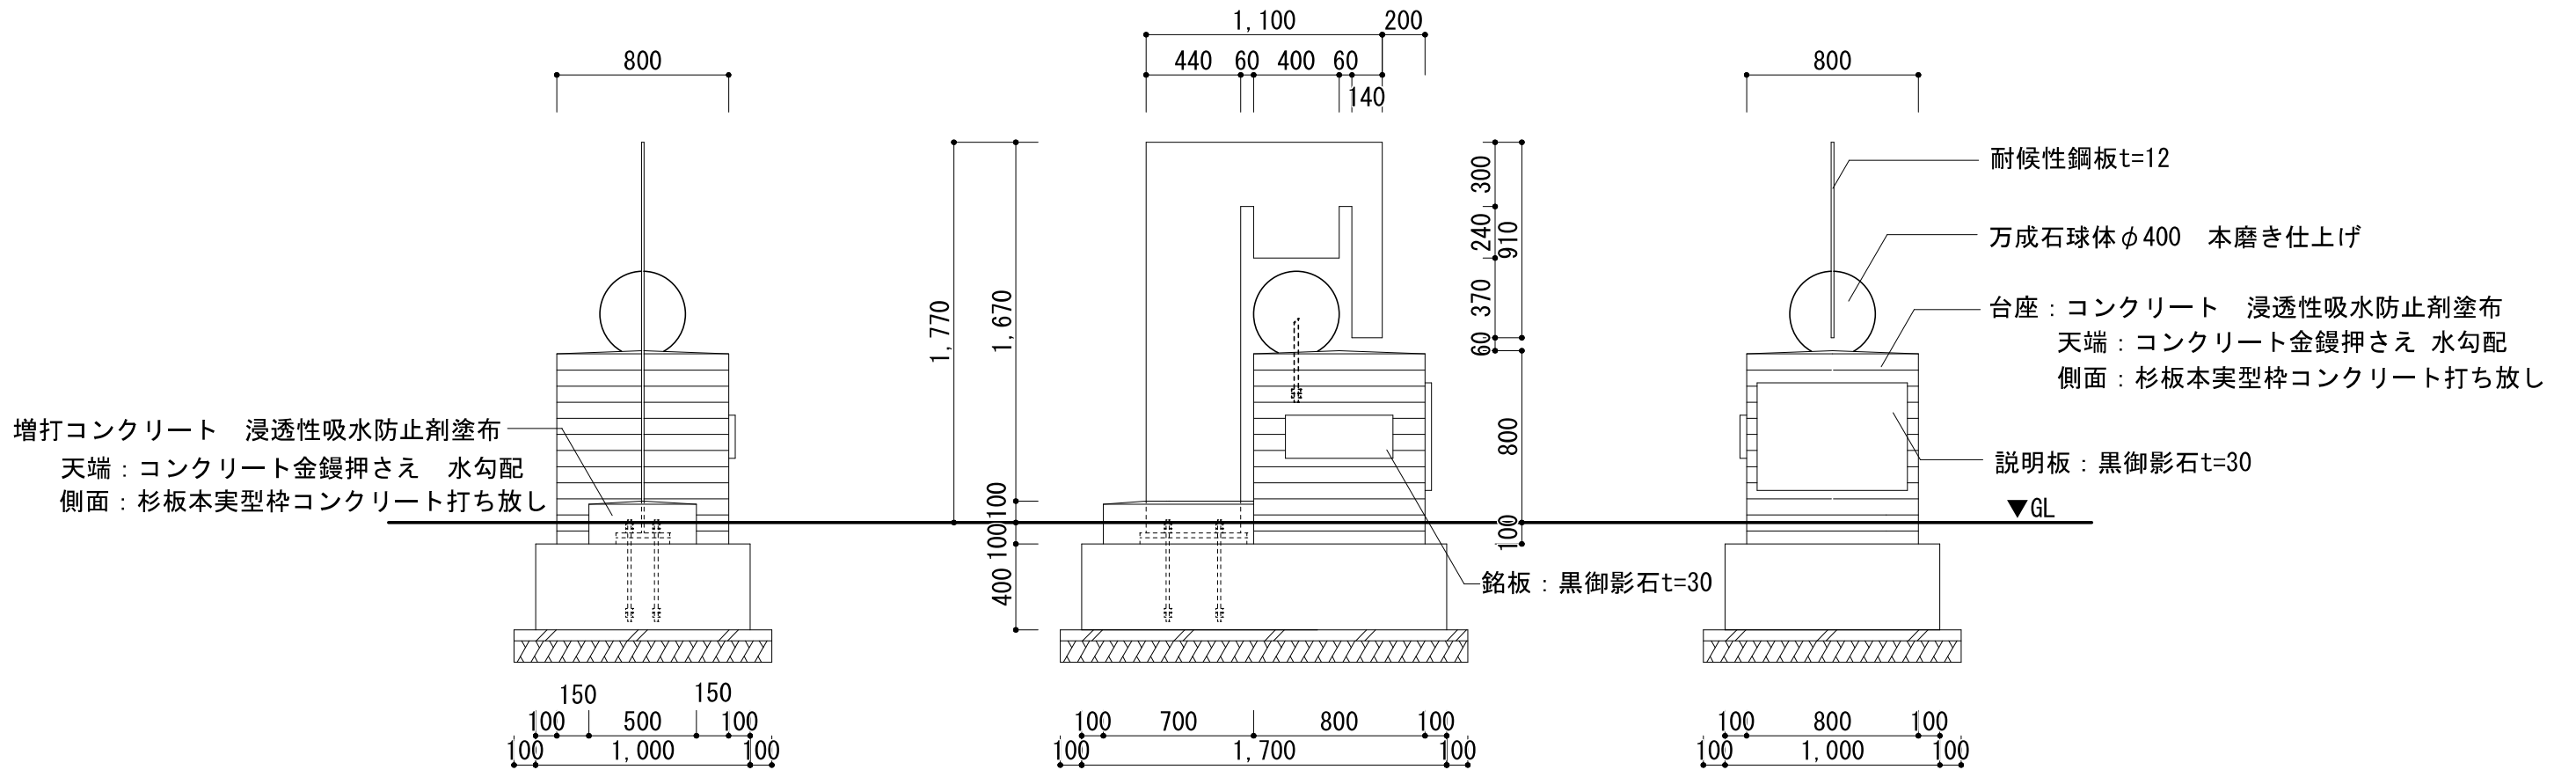

【富川市モニュメント デザイン図】

構造図 1/30

平面図 1/30

B側立面図 1/30

A側立面図 1/30

D側立面図 1/30