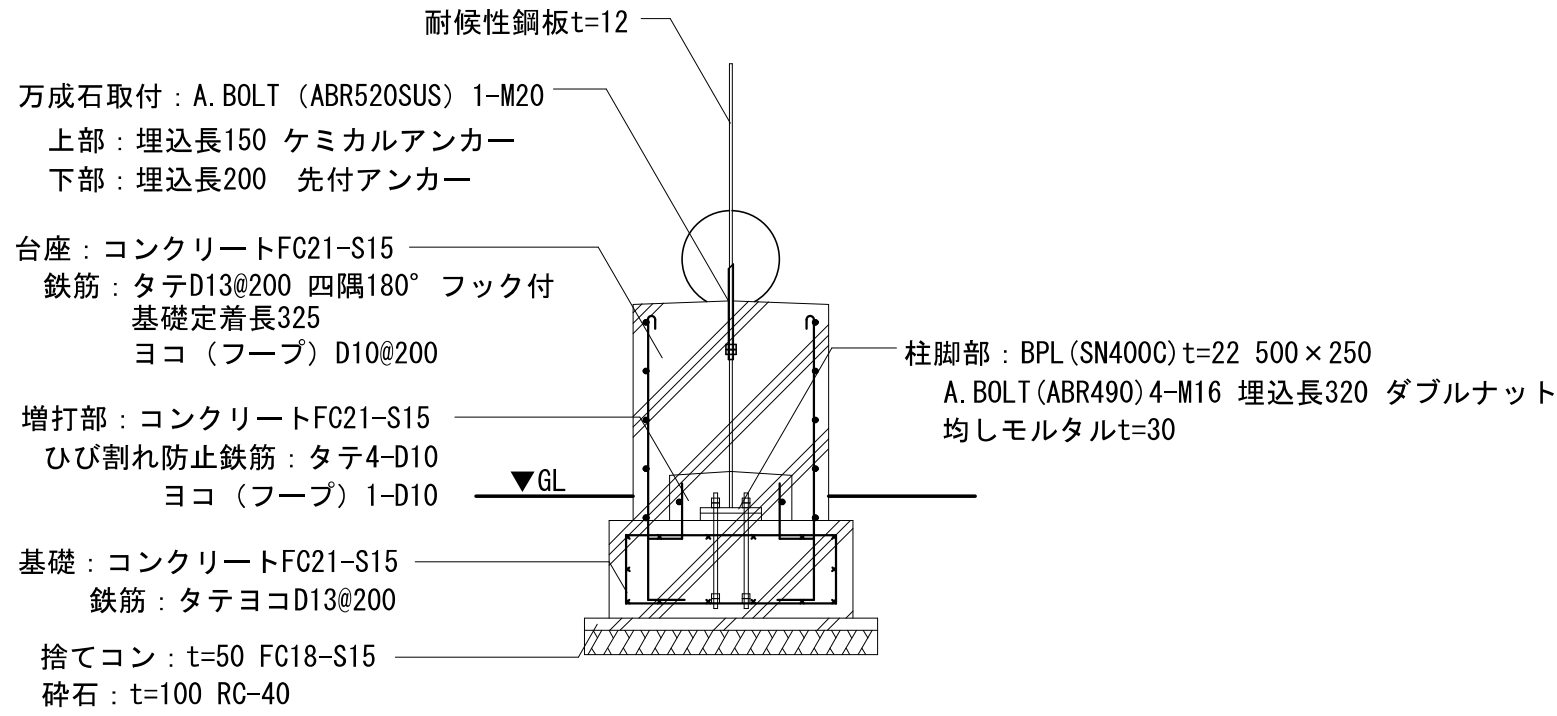

【富川市モニュメント デザイン図】

構造図 1/30

平面図 1/30

B側立面図 1/30

A側立面図 1/30

D側立面図 1/30