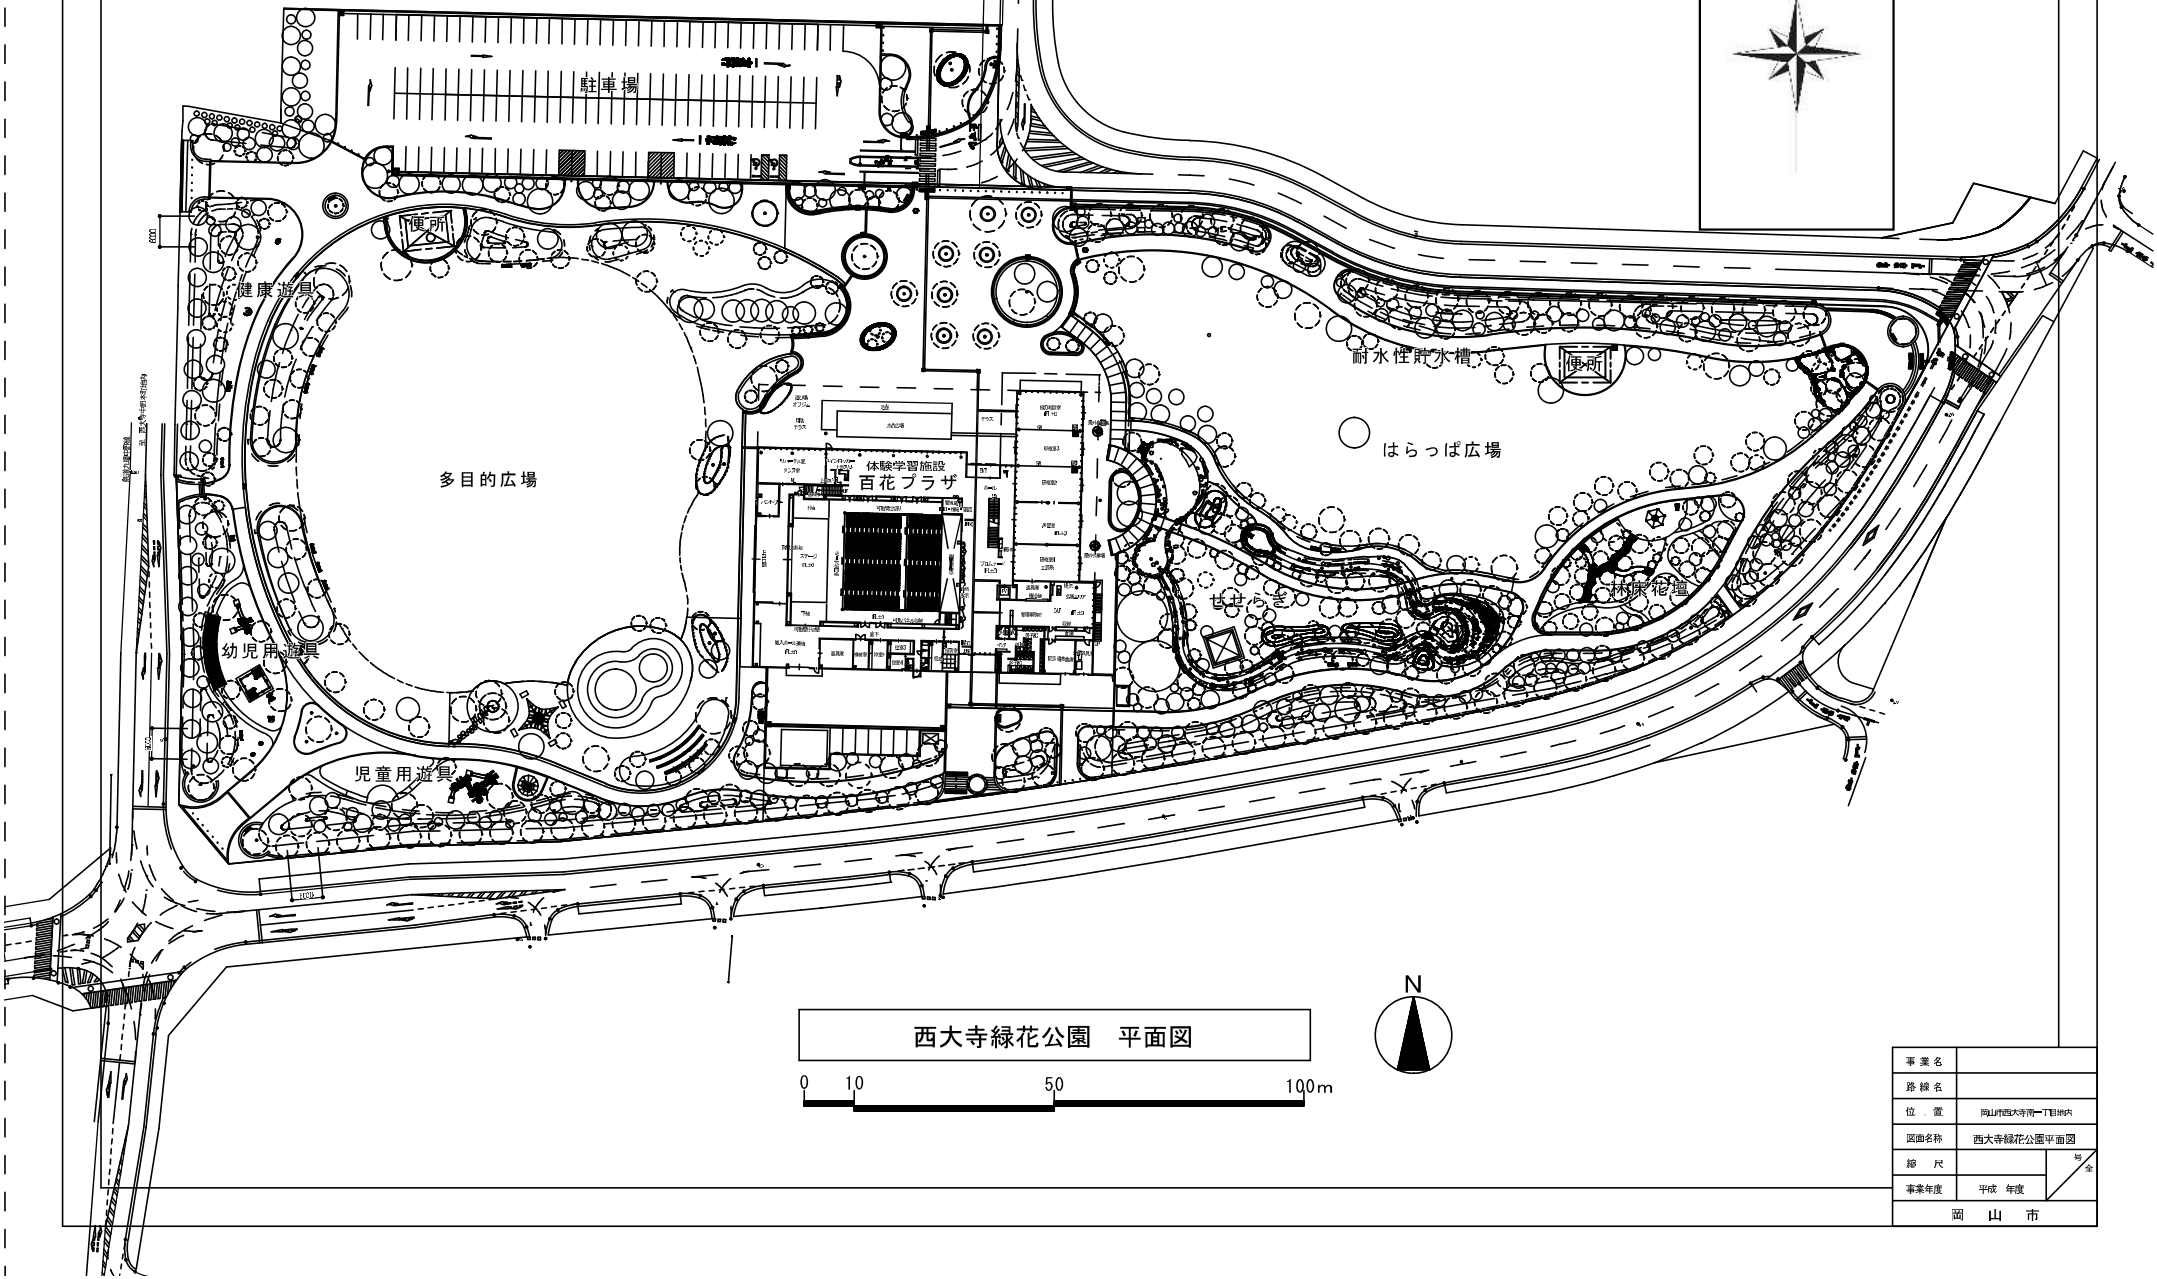

業務区域図

西大寺緑花公園 平面図

事業名	
路線名	
位置	海山町西大寺第一種地域内
図面名称	西大寺緑花公園平面図
総尺	4/全
事業年度	平成 年度
岡 山 市	