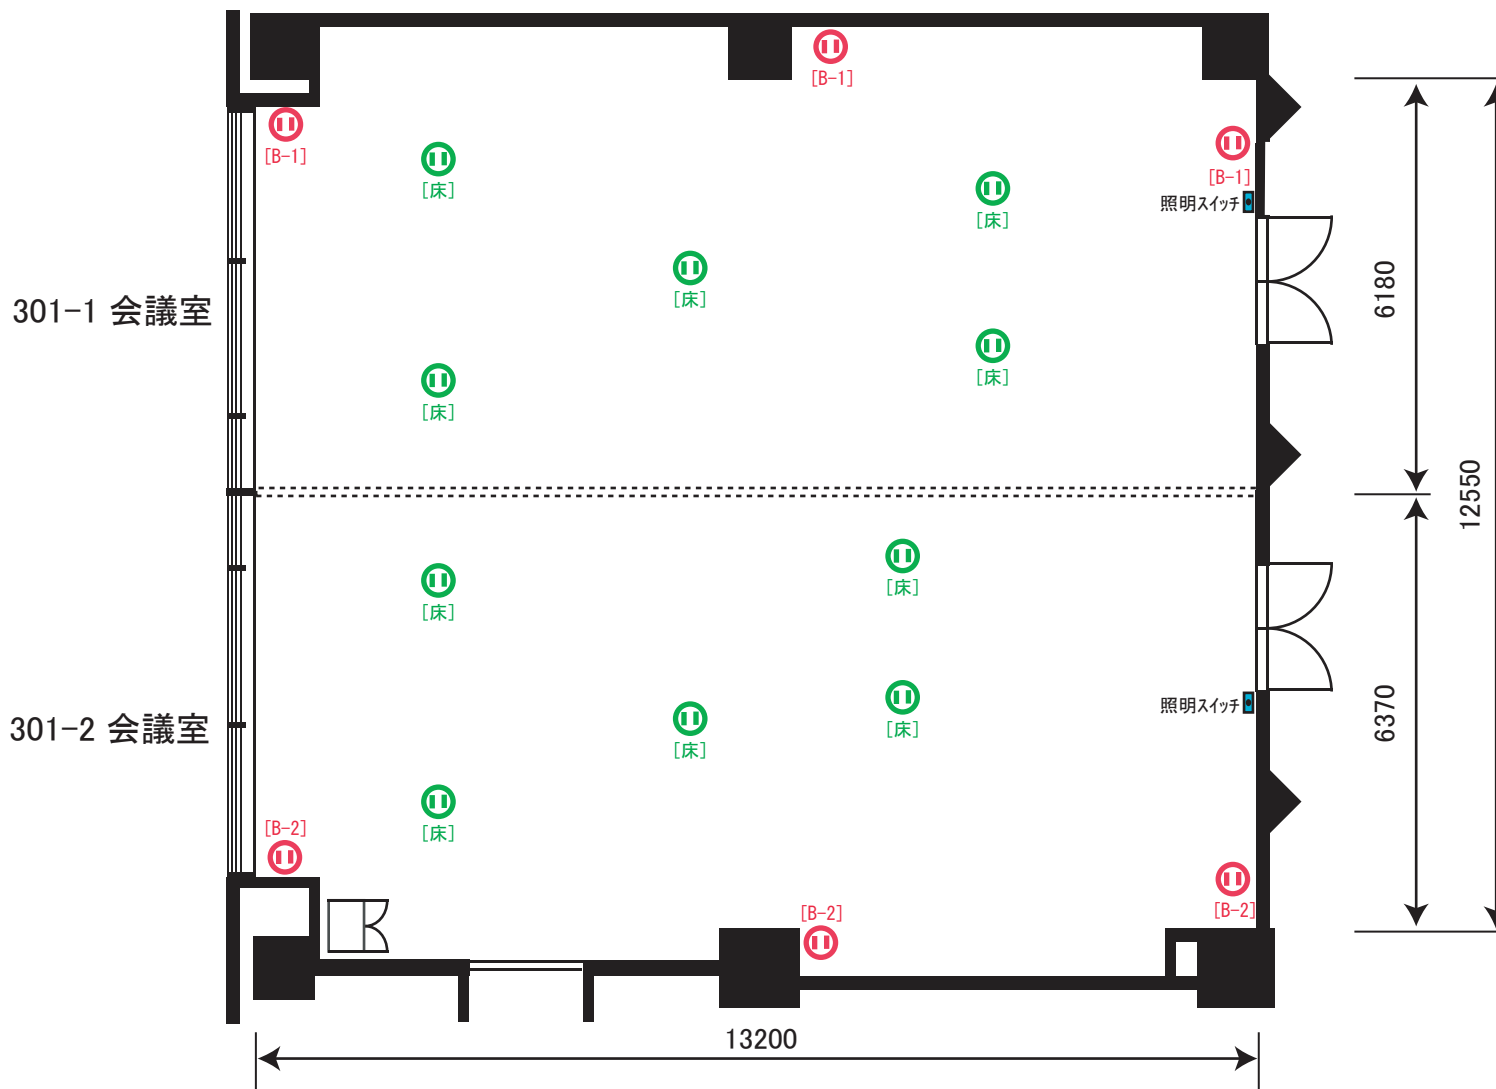

※ 壁コンセントの電気容量は[301-1]・[301-2]各3ヶ所の合計で各[100V20A]、床コンセントは各[100V20A]が10ヶ所
 (コンセントの正確な位置については別途ご相談ください)

※音響設備のご利用については、事前にお申込ください。

 岡山コンベンションセンター ママハリフォーラム	3rd Floor	301 会議室【白図】	天井H	2800 mm	客席定員	—	SCALE	基本備品 (無料)	机(D450)、スタッキングチェア、演台×2台、ホワイトボード×2台
			面積	167 m ²	形式	—			