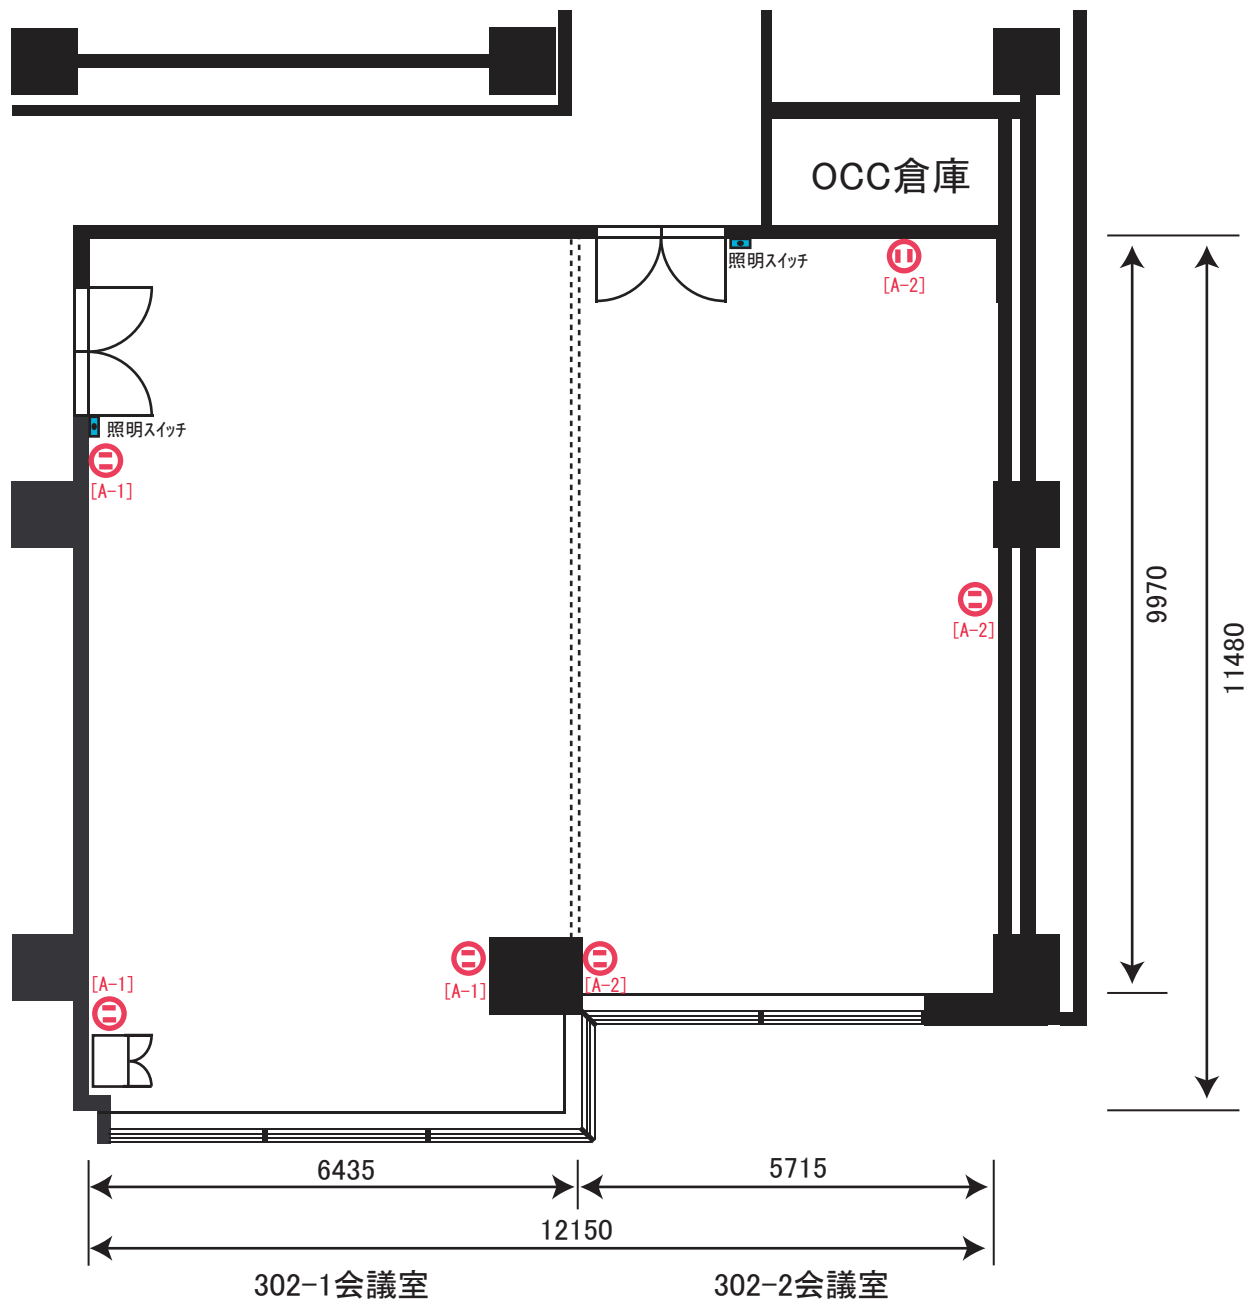

※ 壁コンセントの電気容量は[302-1]・[302-2]各3ヶ所の合計で各[100V20A]
 (コンセントの正確な位置については別途ご相談ください)

※音響設備のご利用については、事前にお申込ください。

 岡山コンベンションセンター ママハリファラム	3rd Floor	302 会議室【白図】	天井H	2800 mm	客席定員	—	SCALE	基本備品 (無料)	机(D450)、スタッキングチェア、演台×2台、ホワイトボード×2台
			面積	136 m ²	形式	—			