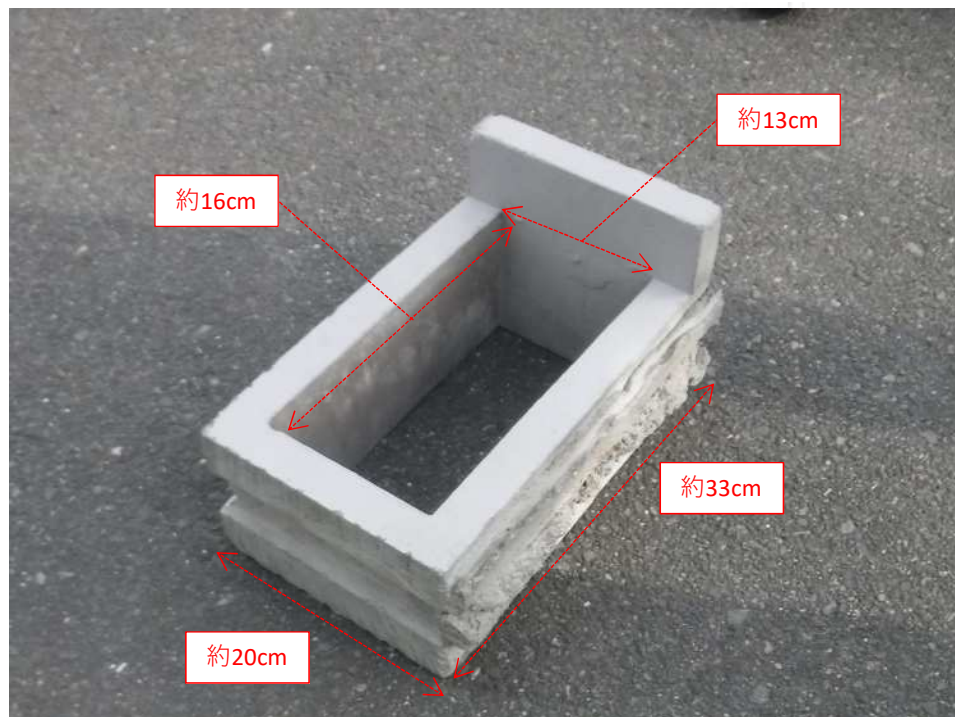

約18cm

約24cm

約4cm

約18cm

約12cm

種類：中空ブロック

材質：コンクリート

個数：最大400個

寸法：以下の通り

種類：外壁タイル

材質：陶器

個数：最大500枚

寸法：以下の通り