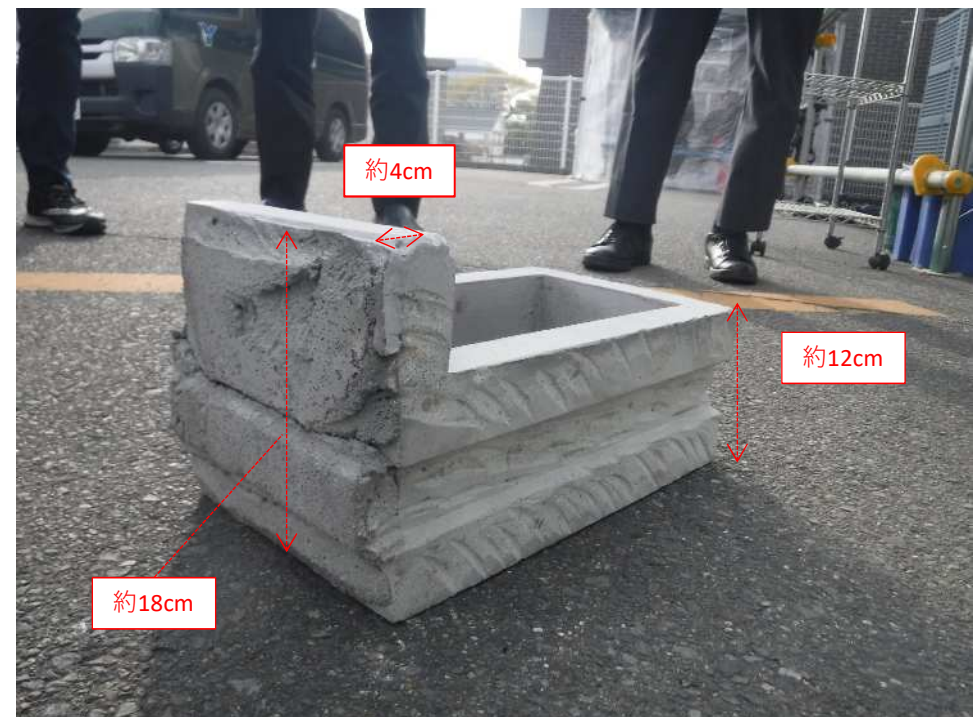

約18cm

約24cm

約4cm

約18cm

約12cm

種類：中空ブロック

材質：コンクリート

個数：最大400個

寸法：以下の通り

種類：外壁タイル

材質：陶器

個数：最大500枚

寸法：以下の通り