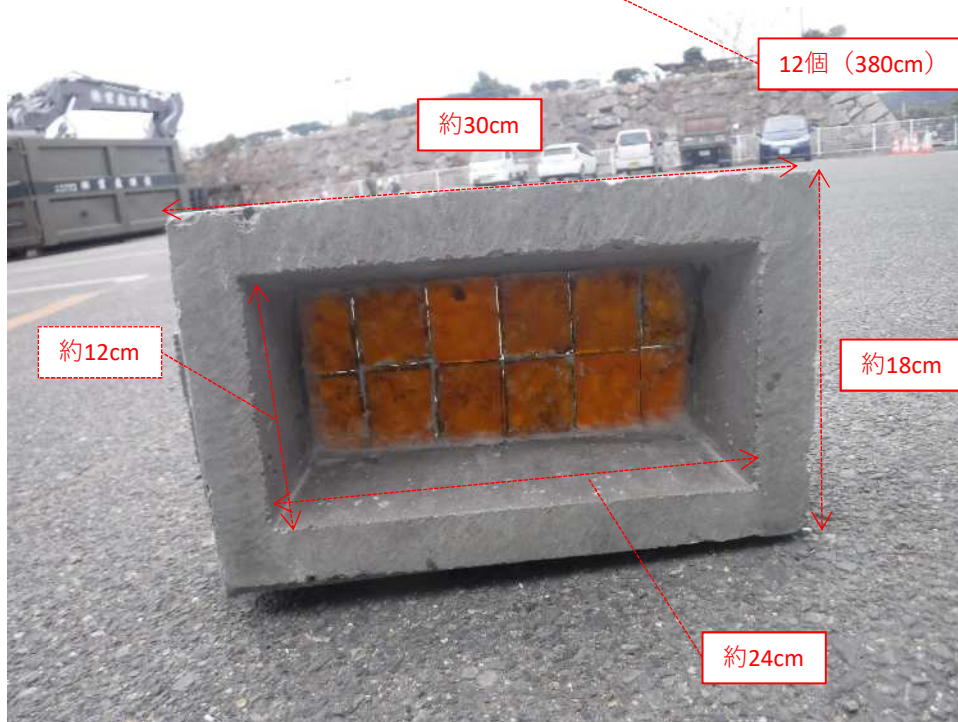

種類：モザイクガラス

材質：ガラス&コンクリート

個数：最大1,000個

寸法：以下の通り

11個（215cm）

12個（380cm）

約30cm

約12cm

約18cm

約24cm

約4cm

約18cm

約12cm

種類：中空ブロック

材質：コンクリート

個数：最大400個

寸法：以下の通り

種類：外壁タイル

材質：陶器

個数：最大500枚

寸法：以下の通り