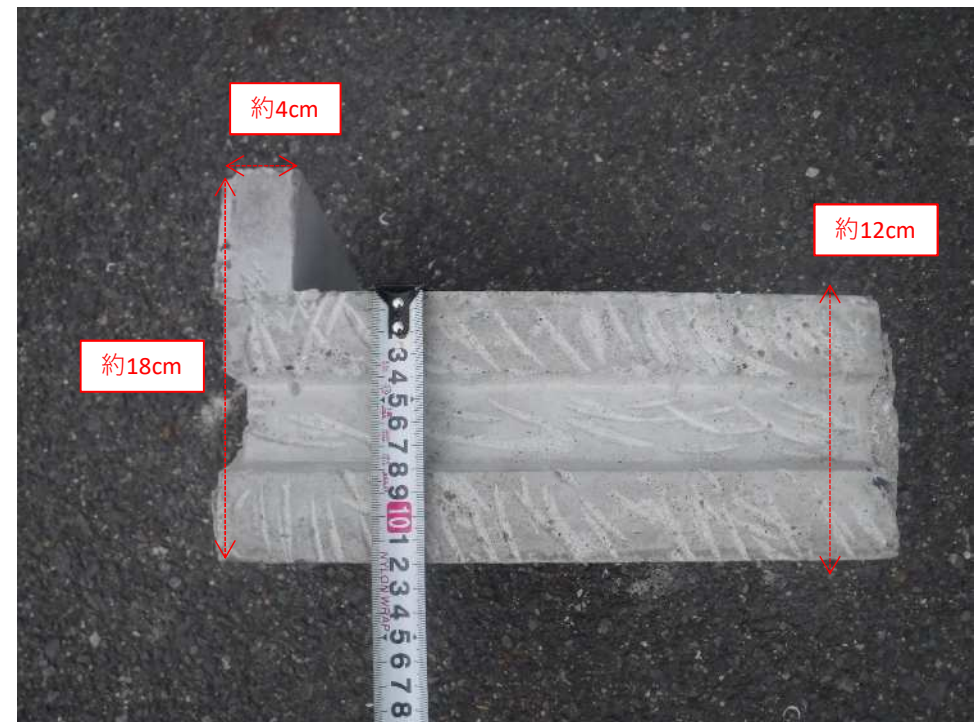

種類：モザイクガラス

材質：ガラス&コンクリート

個数：最大1,000個

寸法：以下の通り

11個（215cm）

12個（380cm）

約30cm

約12cm

約18cm

約24cm

約4cm

約18cm

約12cm

種類：中空ブロック

材質：コンクリート

個数：最大400個

寸法：以下の通り

種類：外壁タイル

材質：陶器

個数：最大500枚

寸法：以下の通り