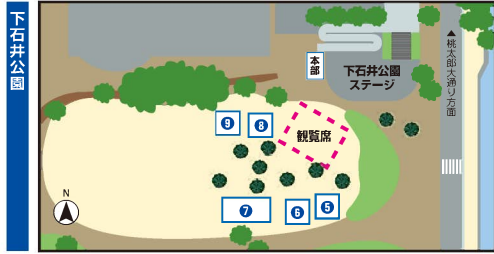

## 花・緑ハーモニーフェスタin西川 マップ

※詳細は中面をご覧ください。

**交通規制のお知らせ**  
 野殿橋上 4月29日(金・祝) 11:00~18:00[雨天中止]  
 4月30日(土) 11:00~22:00[雨天の場合5月1日(日)に順延]  
 西川緑道公園西側市道(桶屋橋~県庁通り)  
 4月30日(土) 11:00~17:00[雨天の場合5月1日(日)に順延]

**4月29日(金・祝) 西川緑道公園パークウォッチング 参加費無料**  
 西川緑道公園の樹木マップを片手に、案内人の説明を聞きながら、園内を楽しむ散策します。  
 (受付 下石井公園本部13:00~、実施 13:30~1時間程度)

**4月30日(土) 西川キャンドルナイトvol.13** ※雨天の場合は5月1日(日)に順延します。  
 西川から街灯が消える夜。366日のうちの特別な一夜を。  
 (時間 17:00~21:00、場所 桃太郎大通り南~あくら通り)

・Happy Share Candle ワークショップ 12:00~16:00 参加費500円  
 ・ライブ 17:30~20:00 ・キャンドルロード 17:00~21:00

西川緑道公園巡回遊性向上社会実験

桃太郎  
のまち岡山

歩行者天国  
×  
西川緑道公園筋

## のびのびエリア

車が通らない道の上はいつもと違ってなんだか気持ちいい。川のせせらぎと木々の緑を感じながら、みんなでのびのび過ごしましょう!このエリアにはハンモックやデッキチェアが並び、西川での時間をゆっくり過ごすことができます。