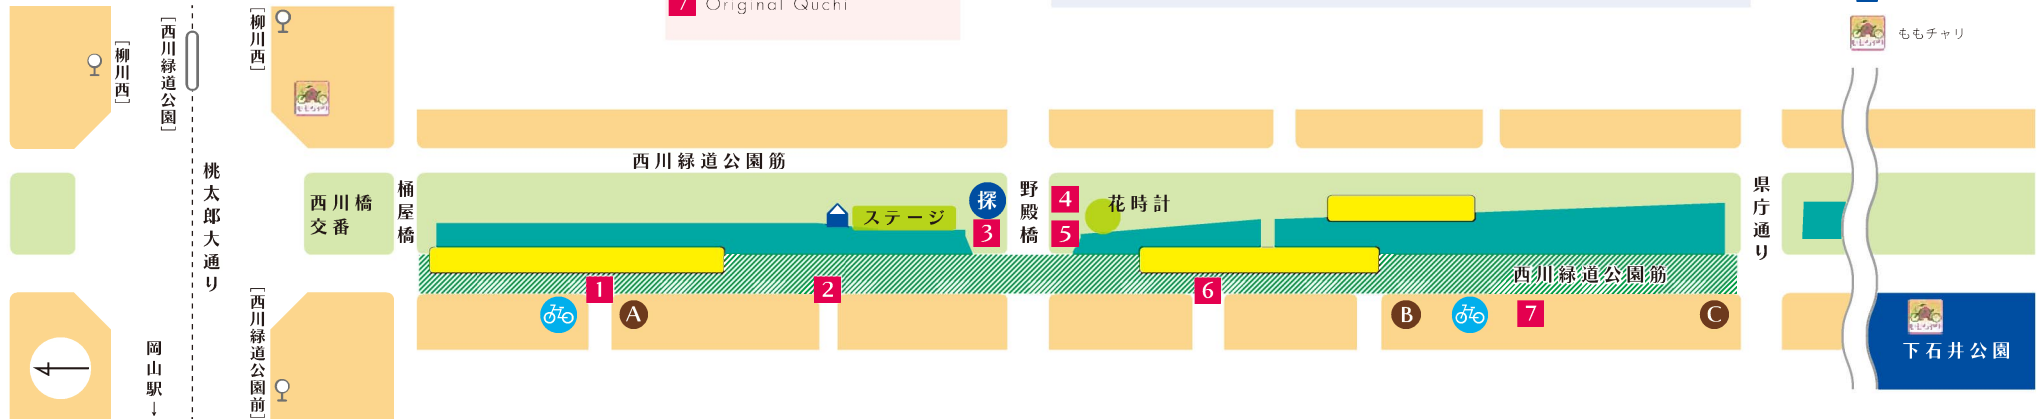

ほこてん!

4月30日(土) 12:00~16:00 雨天順延5月1日(日)
おとなも子どもものびのび過ごせる1日

のびのびエリア

車が通らない道の上はいつもと違ってなんだか気持ちいい。川のせせらぎと木々の緑を感じながら、みんなでのびのび過ごしましょう!このエリアにはハンモックやデッキチェアが並び、西川での時間をゆっくり過ごすことができます。

オープンカフェ協力店

- A ナチュレルモン&プレヴナン
- B イル・ブルスケッタ
- C よい酔 樽屋

ブース出店

1. 1 Mellow Coffee
2. 2 健康王国
3. 3 みつば
4. 4 ミルク工房 ジェラテリア MISAO
5. 5 フロマジュリー ピノ
6. 6 吉備土手小麦酒
7. 7 Original Quchi

てっちゃん先生とパーフェと行く西川緑道公園ネイチャーツアー

12:30~14:00、14:30~16:00

各回20組限定、要事前予約(当日空きがあれば受付可能)

問い合わせ先: TEL 086-803-1393

対象年齢 3歳~12歳(保護者同伴)

参加費 無料 プチギフトあり

絵本「パーフェのきせつの大ぼうけん」のキャラクター「パーフェ」と「てっちゃん先生」と一緒に自然冒険!西川緑道公園沿いの木々や園内に隠れた化石の説明など、たくさんの発見が子どもたちにわくわくをもたらします。

ほこてんエリア

のびのびエリア

西川緑道公園

探 ネイチャーツアー受付テント

のび 臨時無料駐輪場

1 飲食・物販ブース

A オープンカフェ協力店

本部

ももチャリ

花・緑ハーモニーフェスティバル in 西川 タイムスケジュール

野殿橋周辺

ステージ(4月29日(金・祝))

雨天中止

—ジャズ・イン・西川2016 Spring—

- 11:00~ 矢野啓三郎グループ
- 11:30~ 岸本寿男グループ
- 12:00~ ベッセギーニャ
- 12:30~ シーラカンス (岡大ジャズ研)
- 13:00~ ペペロネ (岡大ジャズ研)
- 13:30~ Minako <in the> Box
- 14:00~ ティアーズ・オブ・ローゼズ
- 14:30~ ソラニサクハナ
- 15:00~ きどよしこ&幸重洋平
- 15:30~ クロシバ
- 16:00~ ジャンゴ・ティガール
- 16:30~ テツ&ナツ

ステージ(4月30日(土))

雨天順延5月1日(日)

—西川フォークミーティング—

- 12:00~ Souls Fly
- 12:30~ Bobby's
- 13:00~ しばごま JBox
- 13:30~ Egg Fly
- 14:00~ フォークミーティング I
- 14:30~ Rubber soul
- 15:00~ The Down Under
- 15:30~ フォークミーティング II

テントブース

4月29日(金・祝) 11:00~17:00

雨天中止

- 1 オープンカフェ西川...ドリンクや軽食の販売
- 2 ここにこパン ...手作りパンや焼き菓子などの販売
- 3 福谷おもしろえ〜特産市 ...福谷地区の特産物販売ほか
- 4 岡谷ワークセンターせと 花工房「いちごいちえ」...花苗販売ほか

4月30日(土) 12:00~16:00

雨天順延5月1日(日)

- 1 Happy share candle ワークショップ ...リサイクルキャンドルの手作り体験【参加費500円】

※都合により、内容が一部変更になる場合がございます。 ※表圖 MAP 参照

下石井公園

ステージ(4月29日(金・祝))

雨天中止

—西川パフォーマンス ステージイベント—

- 11:00 ~ ゆたんぼ
- 11:30 ~ 海太02
- 12:00 ~ タップダンスで楽しく!
- 12:30 ~ みる the Band
- 13:00 ~ ハウオリーズ マスコ アクタ フラ スタジオ
- 13:30 ~ まちだ こうぞう
- 14:00 ~ オカリナの音色に癒やされて
- 14:30 ~ 音楽で集う西川
- 15:00 ~ Charmy's ほっと Time
- 15:30 ~ ブルドッキング・ヘッドロッカーズ

ステージ(4月30日(土))

雨天順延5月1日(日)

—ジャズ・イン・西川2016 Spring—

- 11:00~ SSO (岡大ジャズ研)
- 11:30~ たかちゃん&ハニートラップ
- 12:00~ よしか&フレンズ
- 12:30~ 花瀬歌カルテット+MAACOO
- 13:00~ C-SQUARE & more
- 13:30~ スコット・チャドウィック・グループ n' Cappella
- 14:00~ スーパーレトロタイムス
- 14:30~ Banda Alegre
- 15:30~ 藤井 政美 & 荒木博司 DUO
- 16:00~ TK 音研
- 16:30~ タリキホンガンス
- 17:00~ みちるトリオ
- 17:30~ 山本ヒロユキ・吉田和英・龍野豊子&皆木秀樹

テントブース

4月29日(金・祝) 11:00~16:00

雨天中止

- 1 うちら西川緑道バザール ...手作り小物・コーヒー・軽食などの販売
- 2 福祉祭の「花祭り」 ...花苗・パン
- 3 ももたろうファームせと ...農産物ほか
- 4 ワイレック環境 ...花・ハムほか

4月30日(土) 11:00~18:00

雨天順延5月1日(日)

- 1 うちら西川緑道バザール ...手作り小物・コーヒー・軽食などの販売
- 2 カフェ 裏駅...こんにやくパーガナーなどの販売
- 3 東日本大震災復興支援ブース ...東北地方の物品販売ほか
- 4 カリーノ...アイスメロンパンなどの販売

※都合により、内容が一部変更になる場合がございます。 ※表圖 MAP 参照