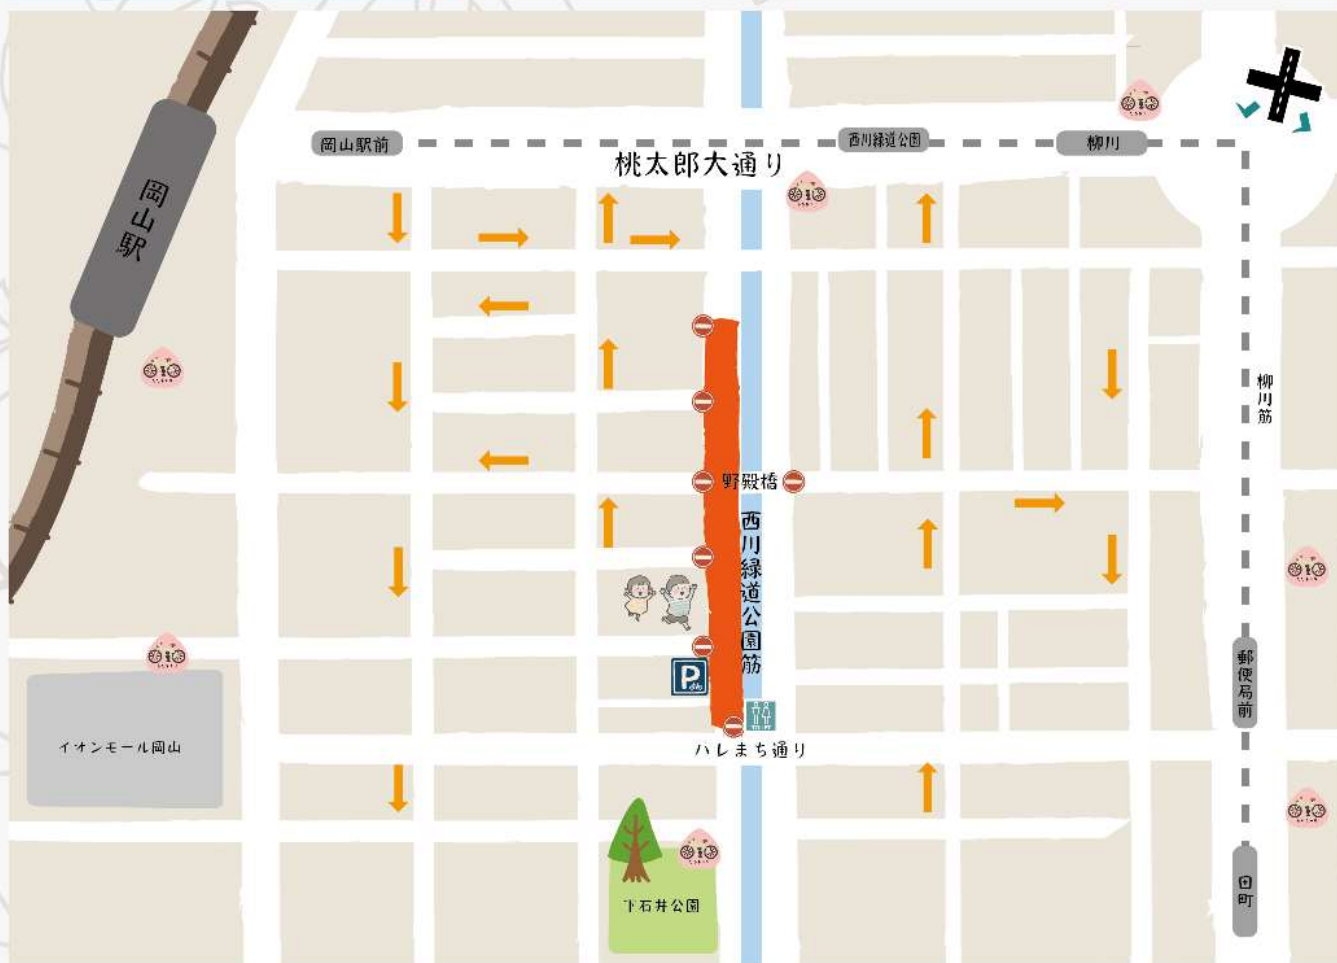

西川緑道公園筋 歩行者天国
西川緑道公園筋歩行者天国実行委員会事務局
Mail nishigawa.hokoten@gmail.com
天候等により内容が変更になる場合がありますので事前にご確認ください。

イベント内容は下記にて
随時お知らせします。

ホコテン! 交通規制のお知らせ

自動車と自転車の通行が禁止になります。

規制日時

2023年11月26日(日) 10:00~17:00

規制区域

西川緑道公園筋西側市道 桶屋橋南~ハレまち通り

ホコテンエリア
交通規制区間

一方通行道路

ももちやり

無料臨時駐輪場

西川緑道公園トイレ

Hare・ルーノ

Produced by KAJINON Inc.

歩行者天国への協力をお願い

🚗 ドライバーのみなさまへ

交通規制時間中は混雑が予想されますが、
ご理解いただきますようよろしくお願いいたします。

🚲 自転車のみなさまへ

歩行者天国内は自転車の押し歩きにご協力をお願いします。
路上駐輪は通行者の妨げになりますので、臨時駐輪場を
ご利用ください。

協賛全・ボランティアをお願い

西川緑道公園筋歩行者天国ホコテン!では、
西川緑道公園界隈の魅力発信のために歩行者天国を開催
しており、その活動運営のための協賛金とボランティア
スタッフを募集しております。
詳しくは事務局までお問合せください。
皆様方のご協力よろしくお願ひします。