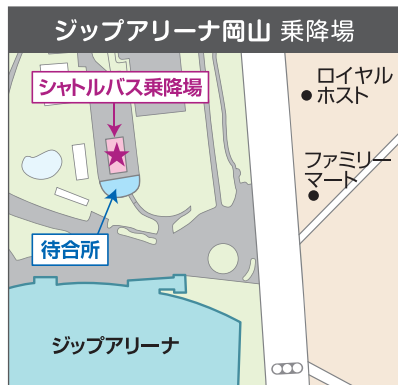

食育に取り組む「岡山っ子宣言」開催!

岡山コンベンションセンター

大会で学んだ「食」についてこれから頑張ろうと思うことを宣言してくれた小学生以下の子どもたちに、宣言シートと大会オリジナルサンバイザーをプレゼント!

- 岡山コンベンションセンター 2階総合インフォメーション

会場間を楽しく歩こう「健康づくりウォークラリー」開催!

ジップアリーナ岡山

岡山コンベンションセンター

2会場間に設置した2か所のラリーポイントでスタンプを押して“歩いて”次の会場へお越しいただいた方へ、多機能歩数計などの記念品をプレゼント。

無料シャトルバスのご案内

岡山コンベンションセンター・ジップアリーナ岡山・北長瀬臨時駐車場間は、無料シャトルバスをご利用下さい。

シャトルバス①

●運行時間 / 9:00 JR岡山駅西口発 ~18:30 JR岡山駅西口着

JR岡山駅西口 ⇄ ジップアリーナ岡山 (15分ごとに出発)

JR岡山駅西口→ジップアリーナ岡山 (約10分)
ジップアリーナ岡山→JR岡山駅西口 (約20分)

シャトルバス②

●運行時間 / 7:30 北長瀬臨時駐車場発 ~18:50 北長瀬臨時駐車場着

北長瀬臨時駐車場←JR岡山駅西口経由→ジップアリーナ岡山 (30分ごとに出発)

北長瀬臨時駐車場 → JR岡山駅西口 (約15分)

JR岡山駅西口 → ジップアリーナ岡山 (約10分)

ジップアリーナ岡山 → JR岡山駅西口 (約20分)

JR岡山駅西口 → 北長瀬臨時駐車場 (約15分)

- お願い
- ご来場の際は、公共の交通機関をご利用ください。
 - 岡山コンベンションセンターおよびジップアリーナ岡山には、大会来場者用の駐車場はありません。お車の駐車には北長瀬臨時駐車場をご利用ください。