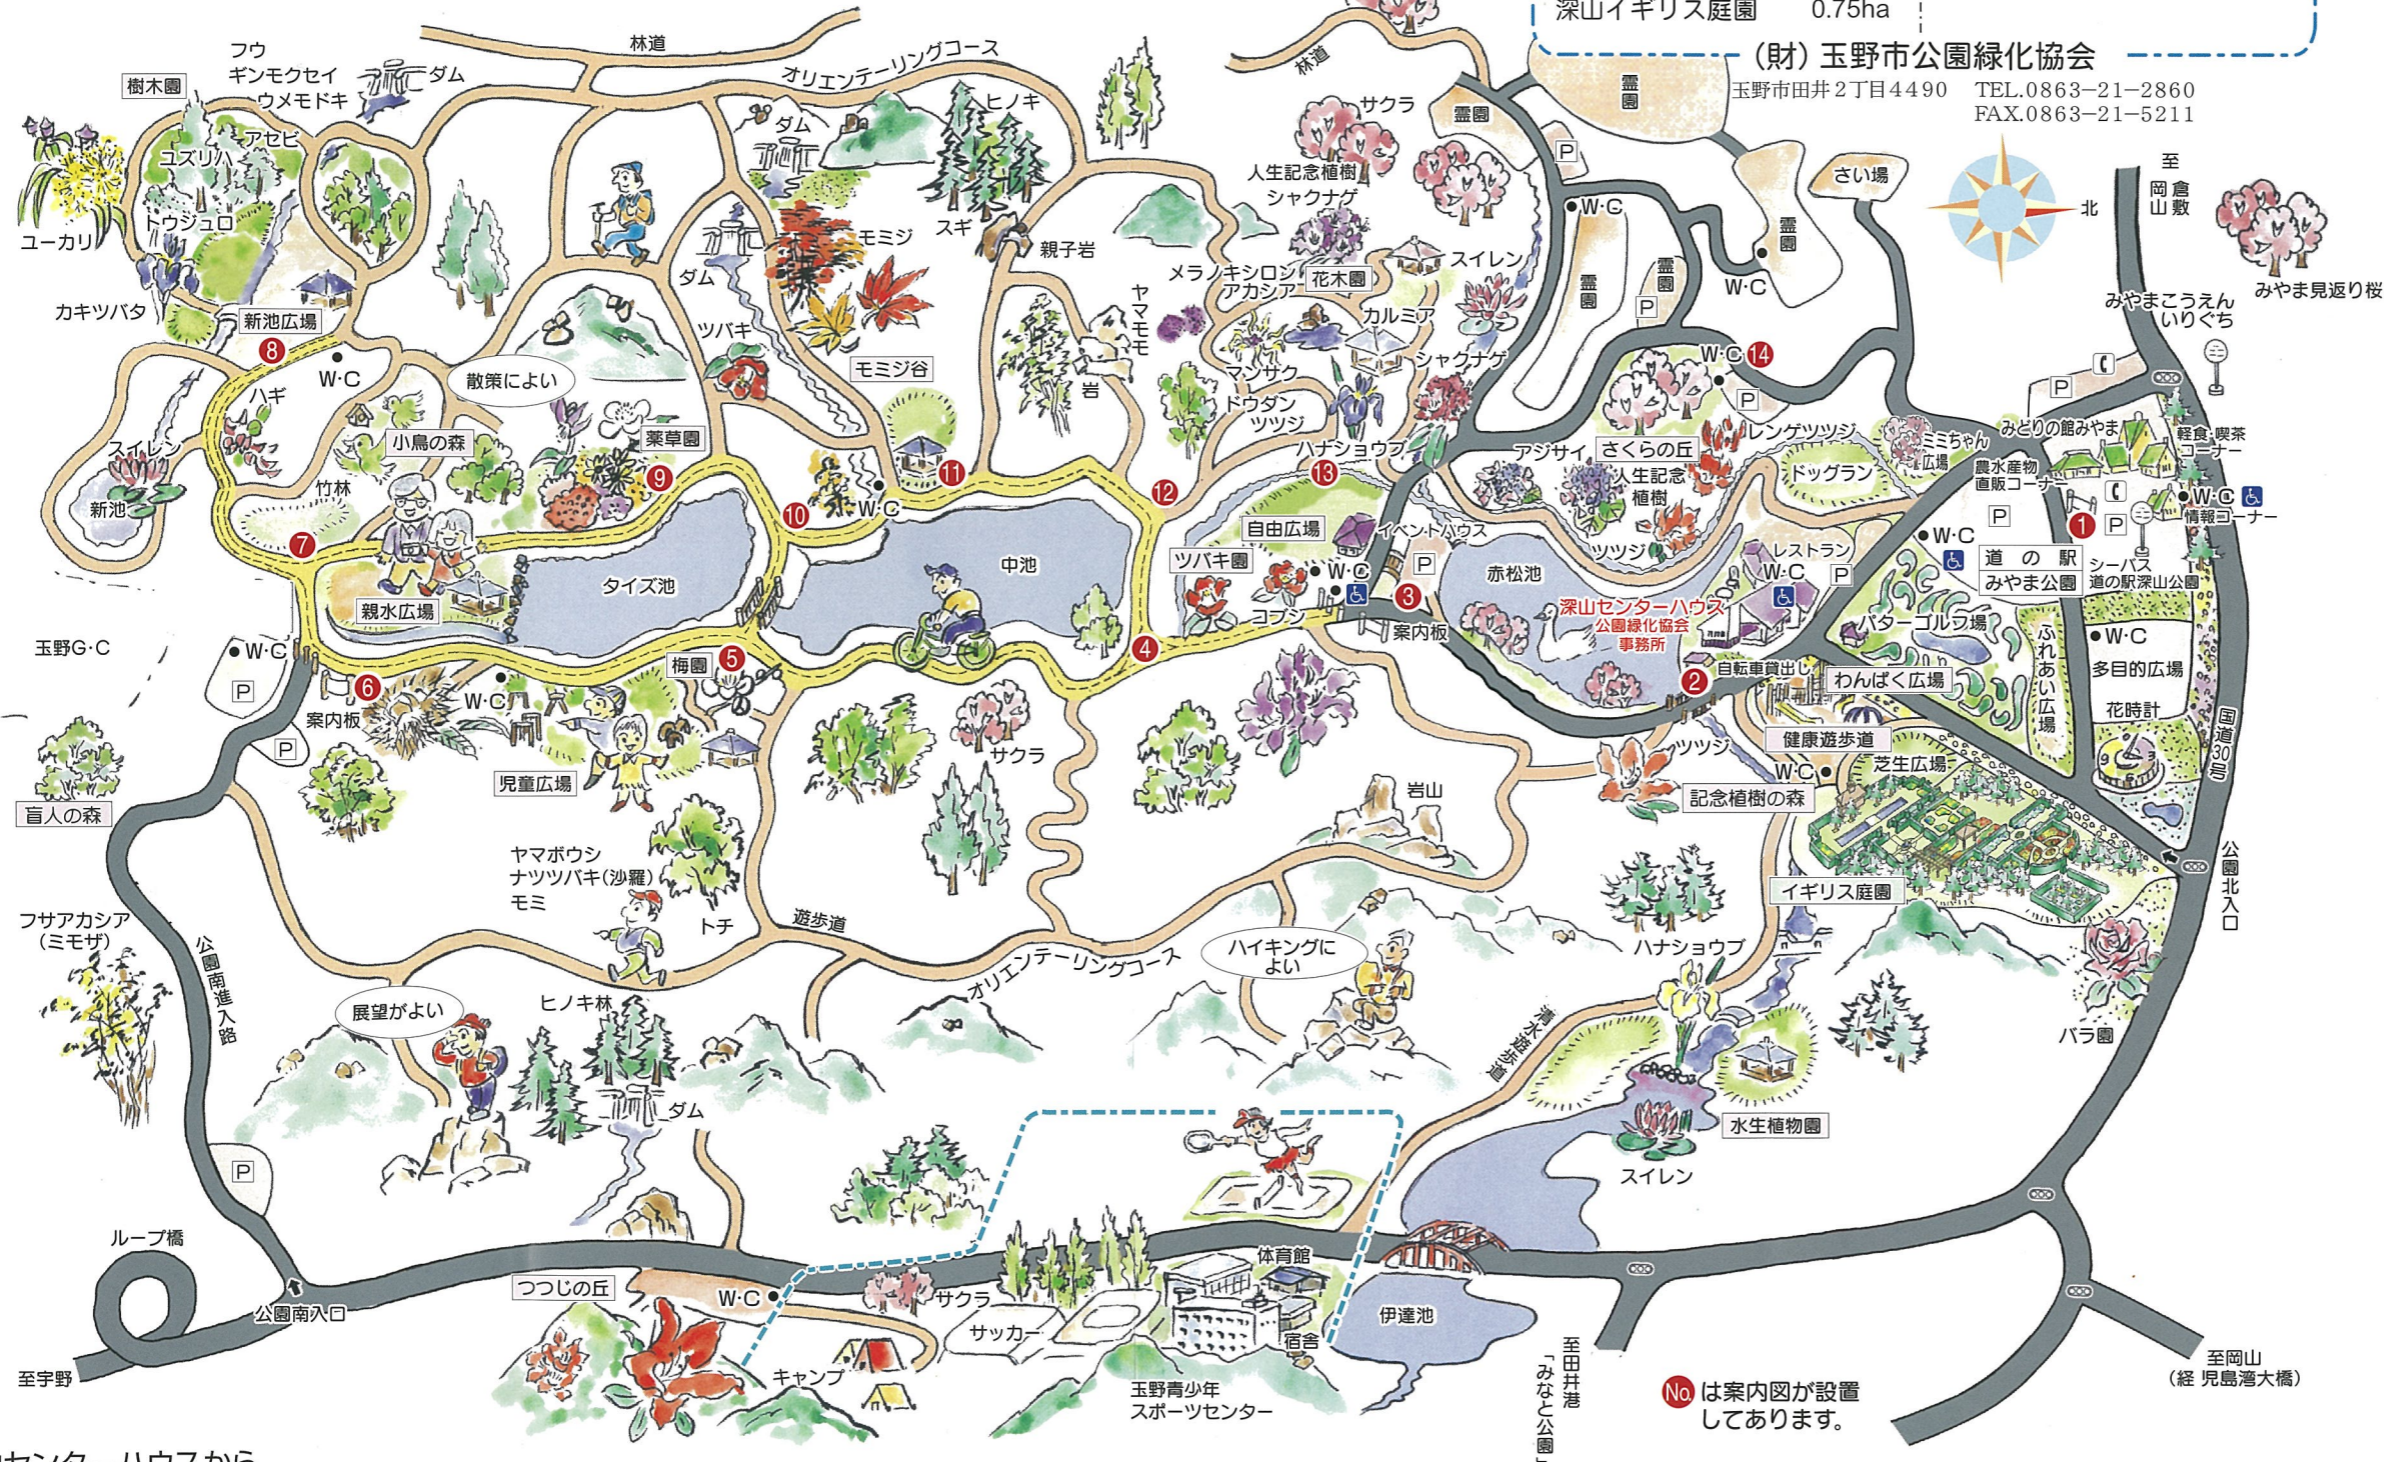

みやま公園案内図

公園の概要

区域面積	200ha	各種広場	31.5ha
遊歩道	20km	池	13ha
サイクリングロード	3.6km	人生記念植樹	約2,600本
オリエンテーリング	8.0km	野鳥の種類	約25種
深山イギリス庭園	0.75ha		

(財)玉野市公園緑化協会

玉野市田井2丁目4490 TEL.0863-21-2860 FAX.0863-21-5211

みやまの四季

春 サクラ(ミミちゃん広場)

夏 アジサイ(花木園)

秋 モミジ(花木園)

冬 サザンカ(自由広場)

深山センターハウスから

目的地	距離(m)	徒歩(分)	目的地	距離(m)	徒歩(分)	目的地	距離(m)	徒歩(分)
自由広場	400	7	梅園	1,200	20	水生植物園	500	10
児童広場	1,300	25	花木園	900	15	イギリス庭園	200	4
親水広場	1,500	30	モミジ谷	1,400	25	ドッグラン	80	2
新池広場	2,100	40	薬草園	1,500	30	ミニバタゴルフ	80	2
ツバキ園	500	10	バラ園	300	6	みどりの館	300	6

ドッグラン

イギリス庭園