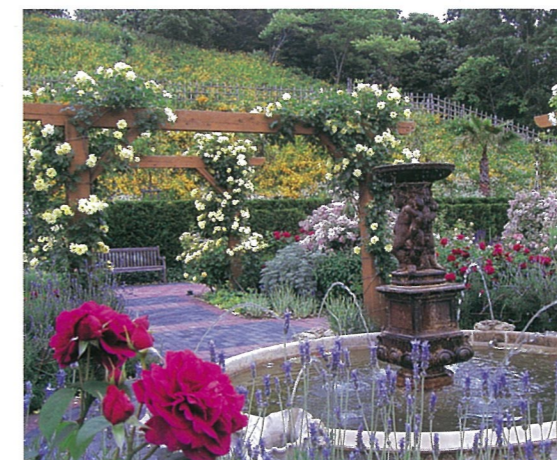

みやま公園案内図

公園の概要

区域面積	200ha	各種広場	31.5ha
遊歩道	20km	池	13ha
サイクリングロード	3.6km	人生記念植樹	約2,600本
オリエンテーリング	8.0km	野鳥の種類	約25種
深山イギリス庭園	0.75ha		

(財)玉野市公園緑化協会

玉野市田井2丁目4490 TEL.0863-21-2860 FAX.0863-21-5211

みやまの四季

深山センターハウスから

目的地	距離(m)	徒歩(分)	目的地	距離(m)	徒歩(分)	目的地	距離(m)	徒歩(分)
自由広場	400	7	梅園	1,200	20	水生植物園	500	10
児童広場	1,300	25	花木園	900	15	イギリス庭園	200	4
親水広場	1,500	30	モミジ谷	1,400	25	ドッグラン	80	2
新池広場	2,100	40	薬草園	1,500	30	ミニバタゴルフ	80	2
ツバキ園	500	10	バラ園	300	6	みどりの館	300	6

イギリス庭園