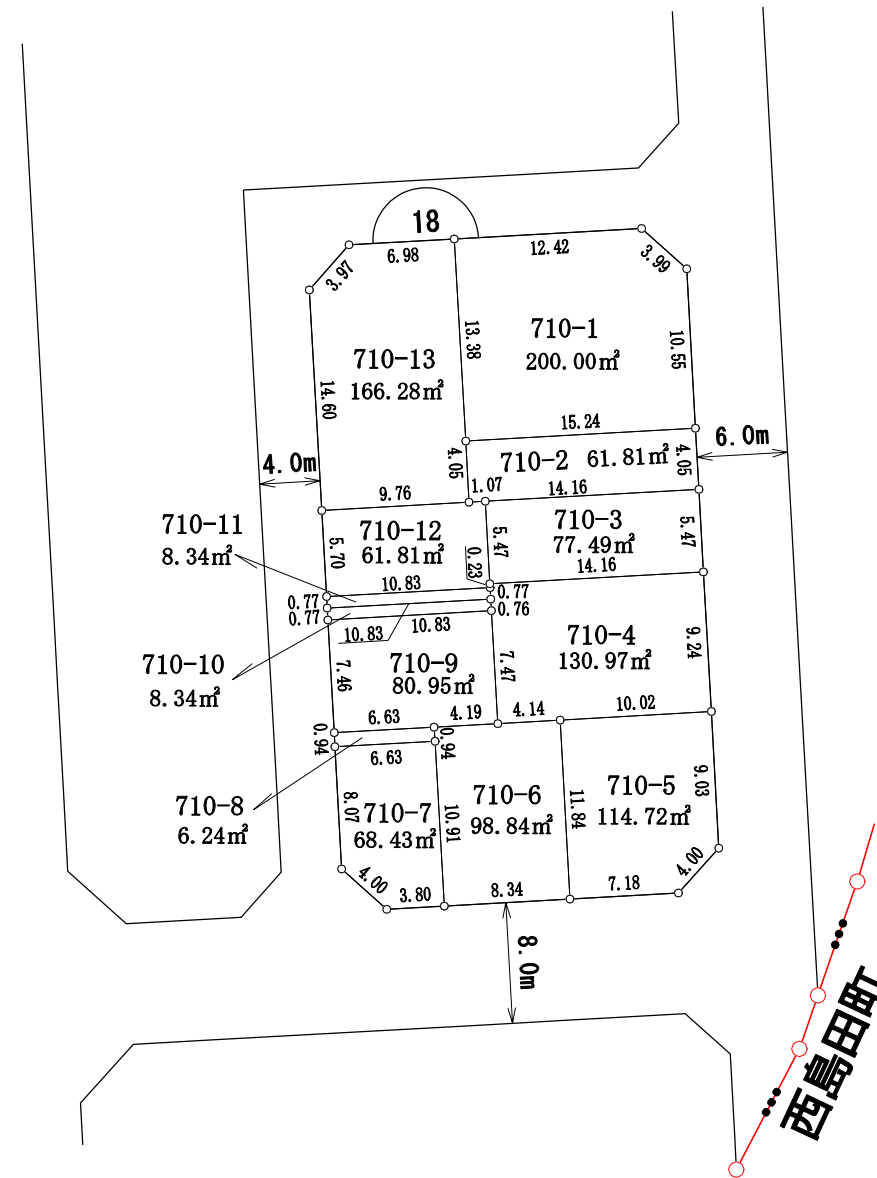

北区

大供本町

18街区

凡例	
地区界	—○—
町界	—●—
街区番号	⌒ 1
換地位置	■