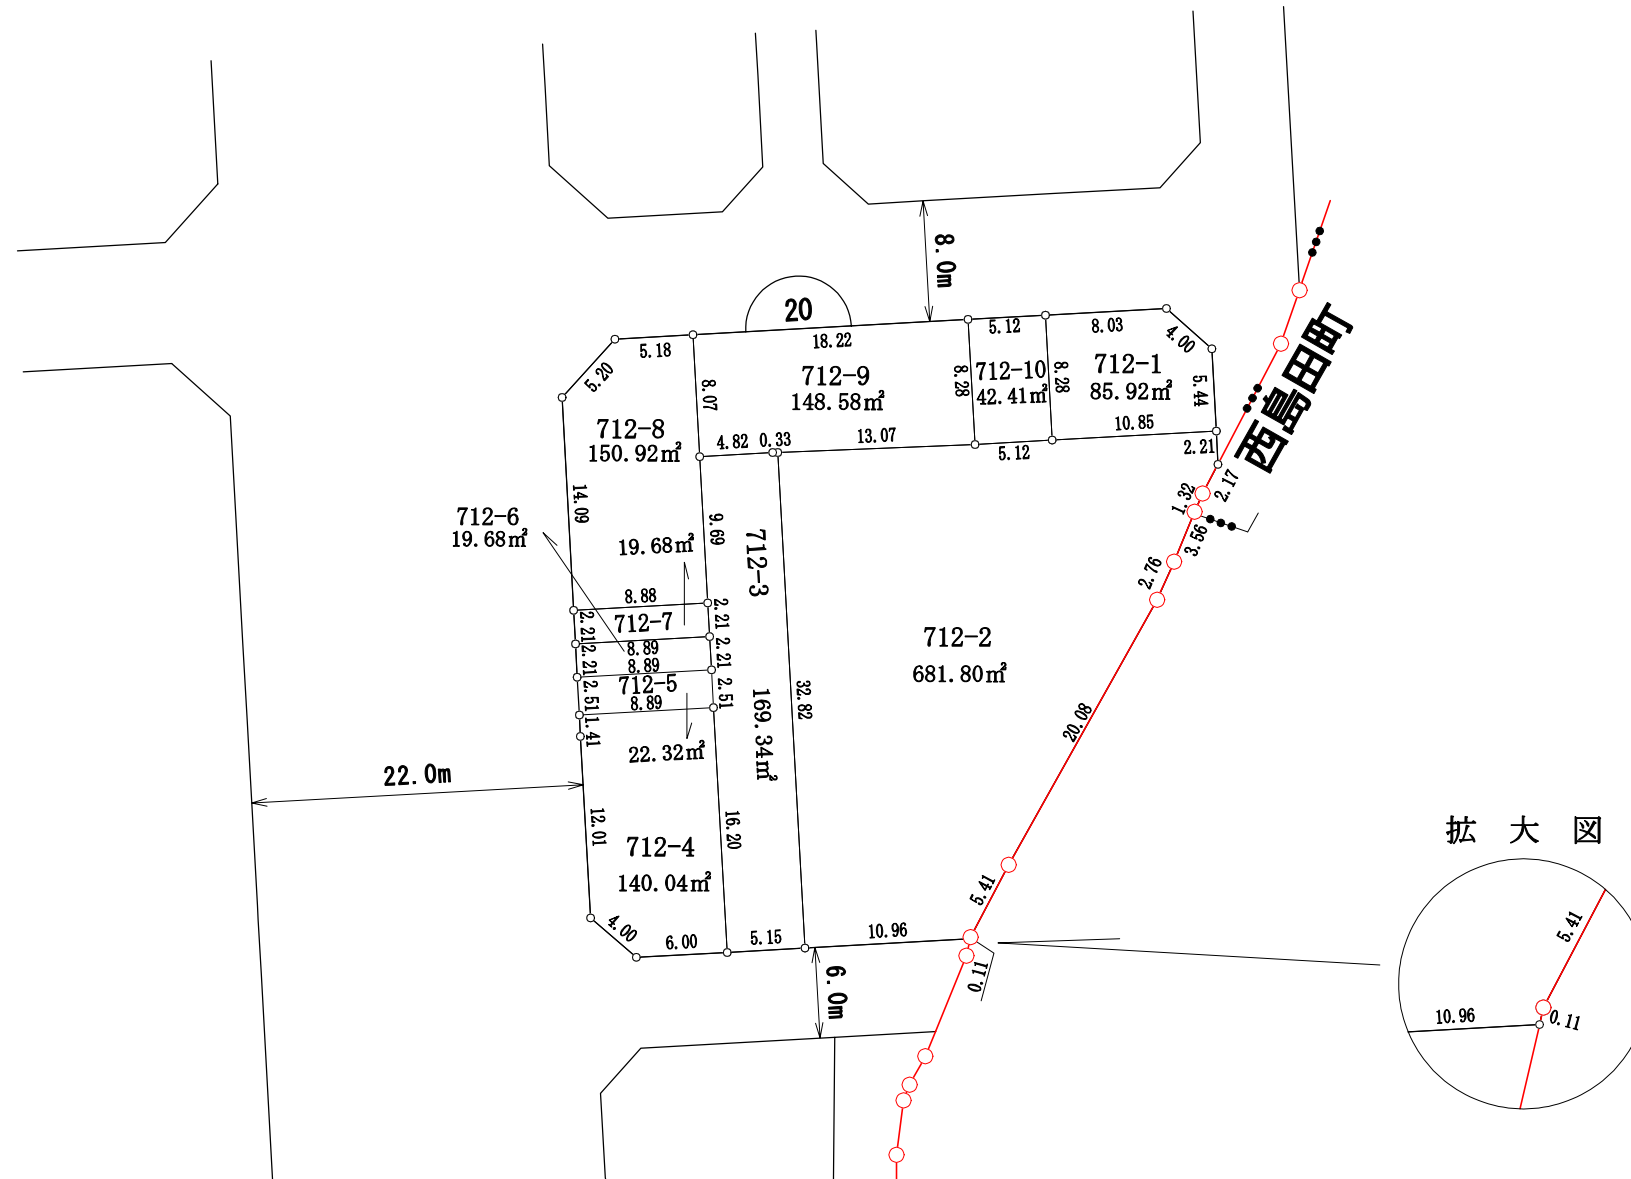

北区

大供本町

20街区

凡例	
地区界	—○—
町界	—●●—
街区番号	⌒ 1
換地位置	■