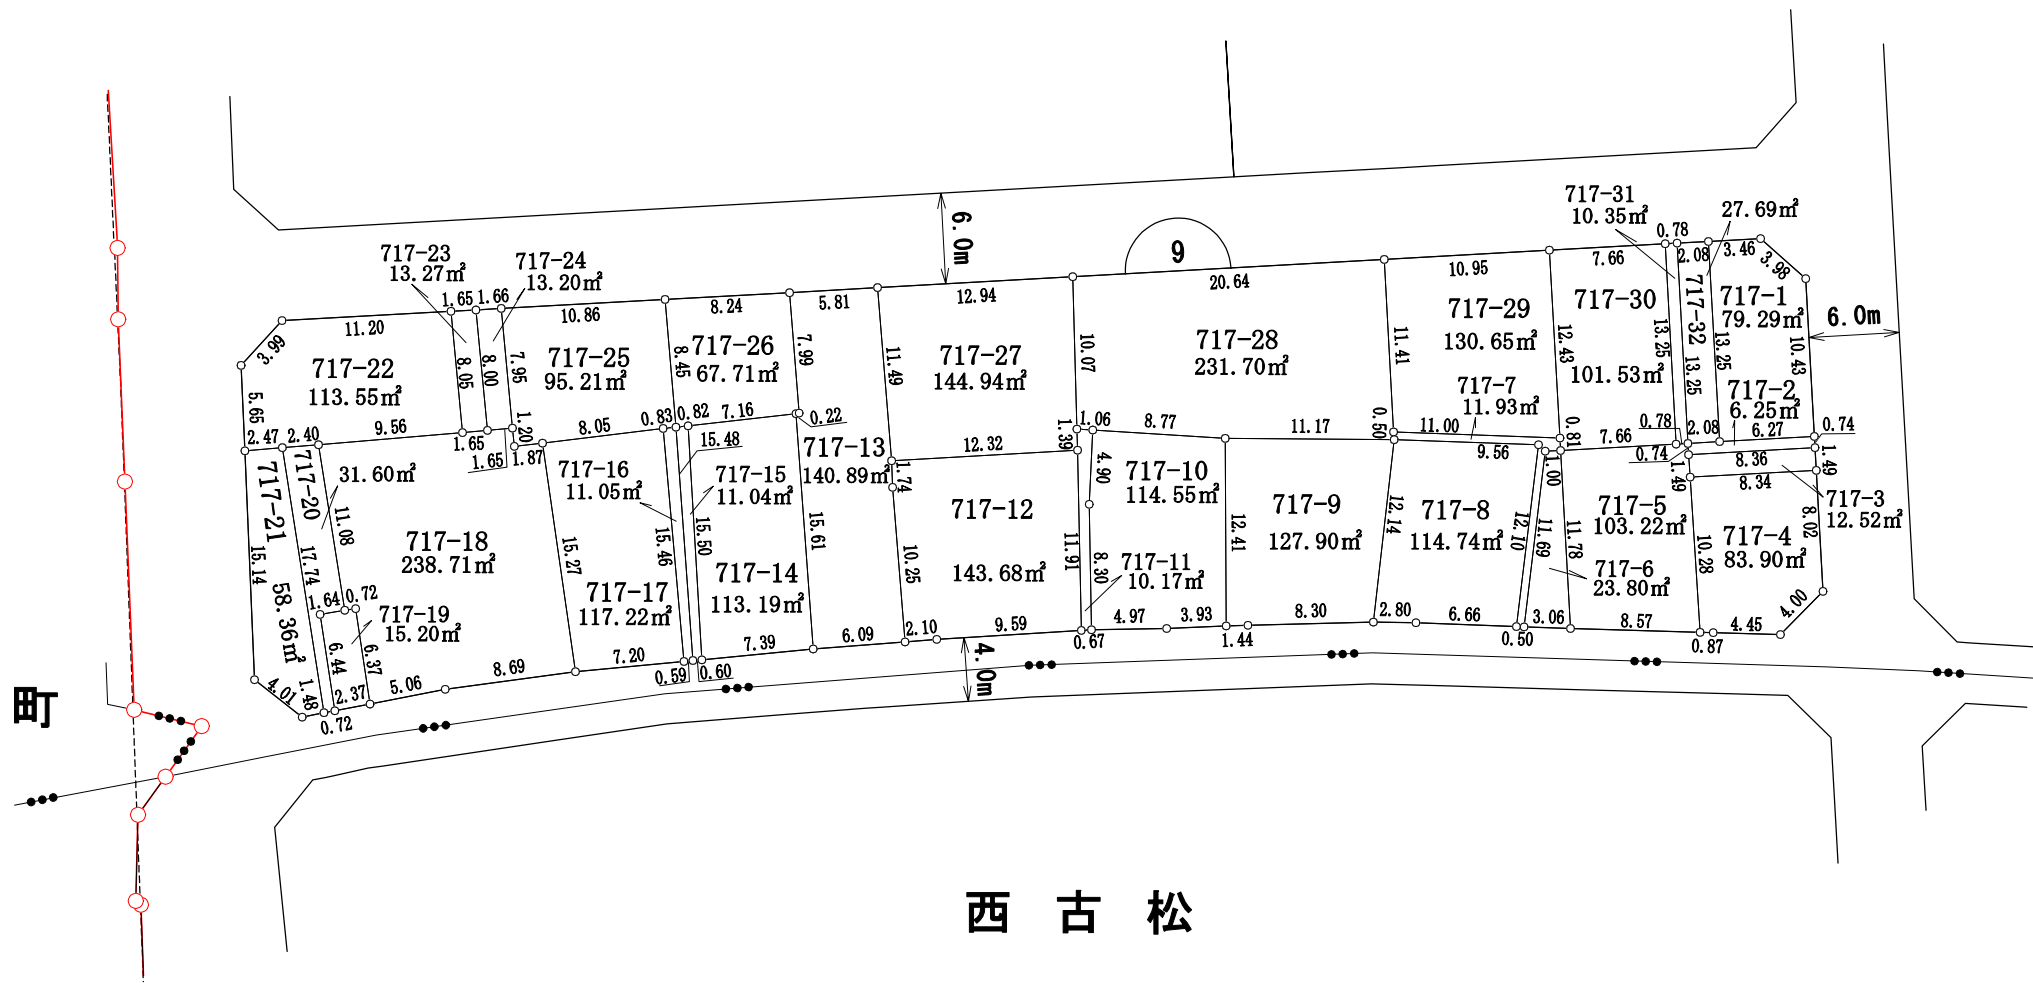

北区

9街区

大 供 本 町

西 之 町

西 古 松

凡例	
地区界	—○—
町界	—●●—
街区番号	—1—
換地位置	■