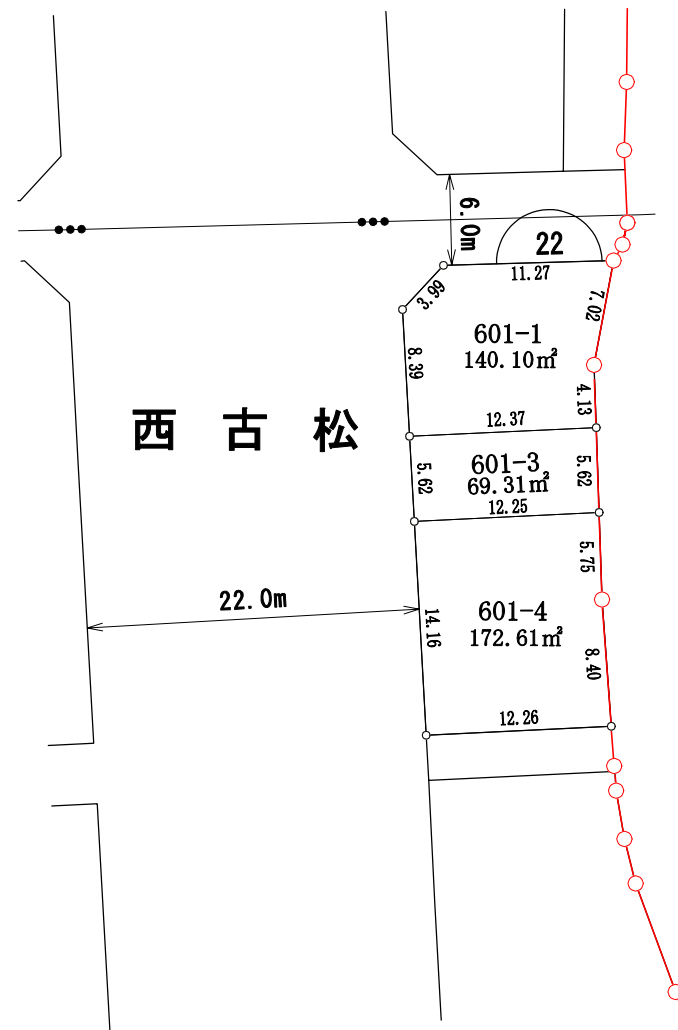

北区

22街区

大供本町

西古松

凡例	
地区界	—○—
町界	—●—
街区番号	—1—
換地位置	■