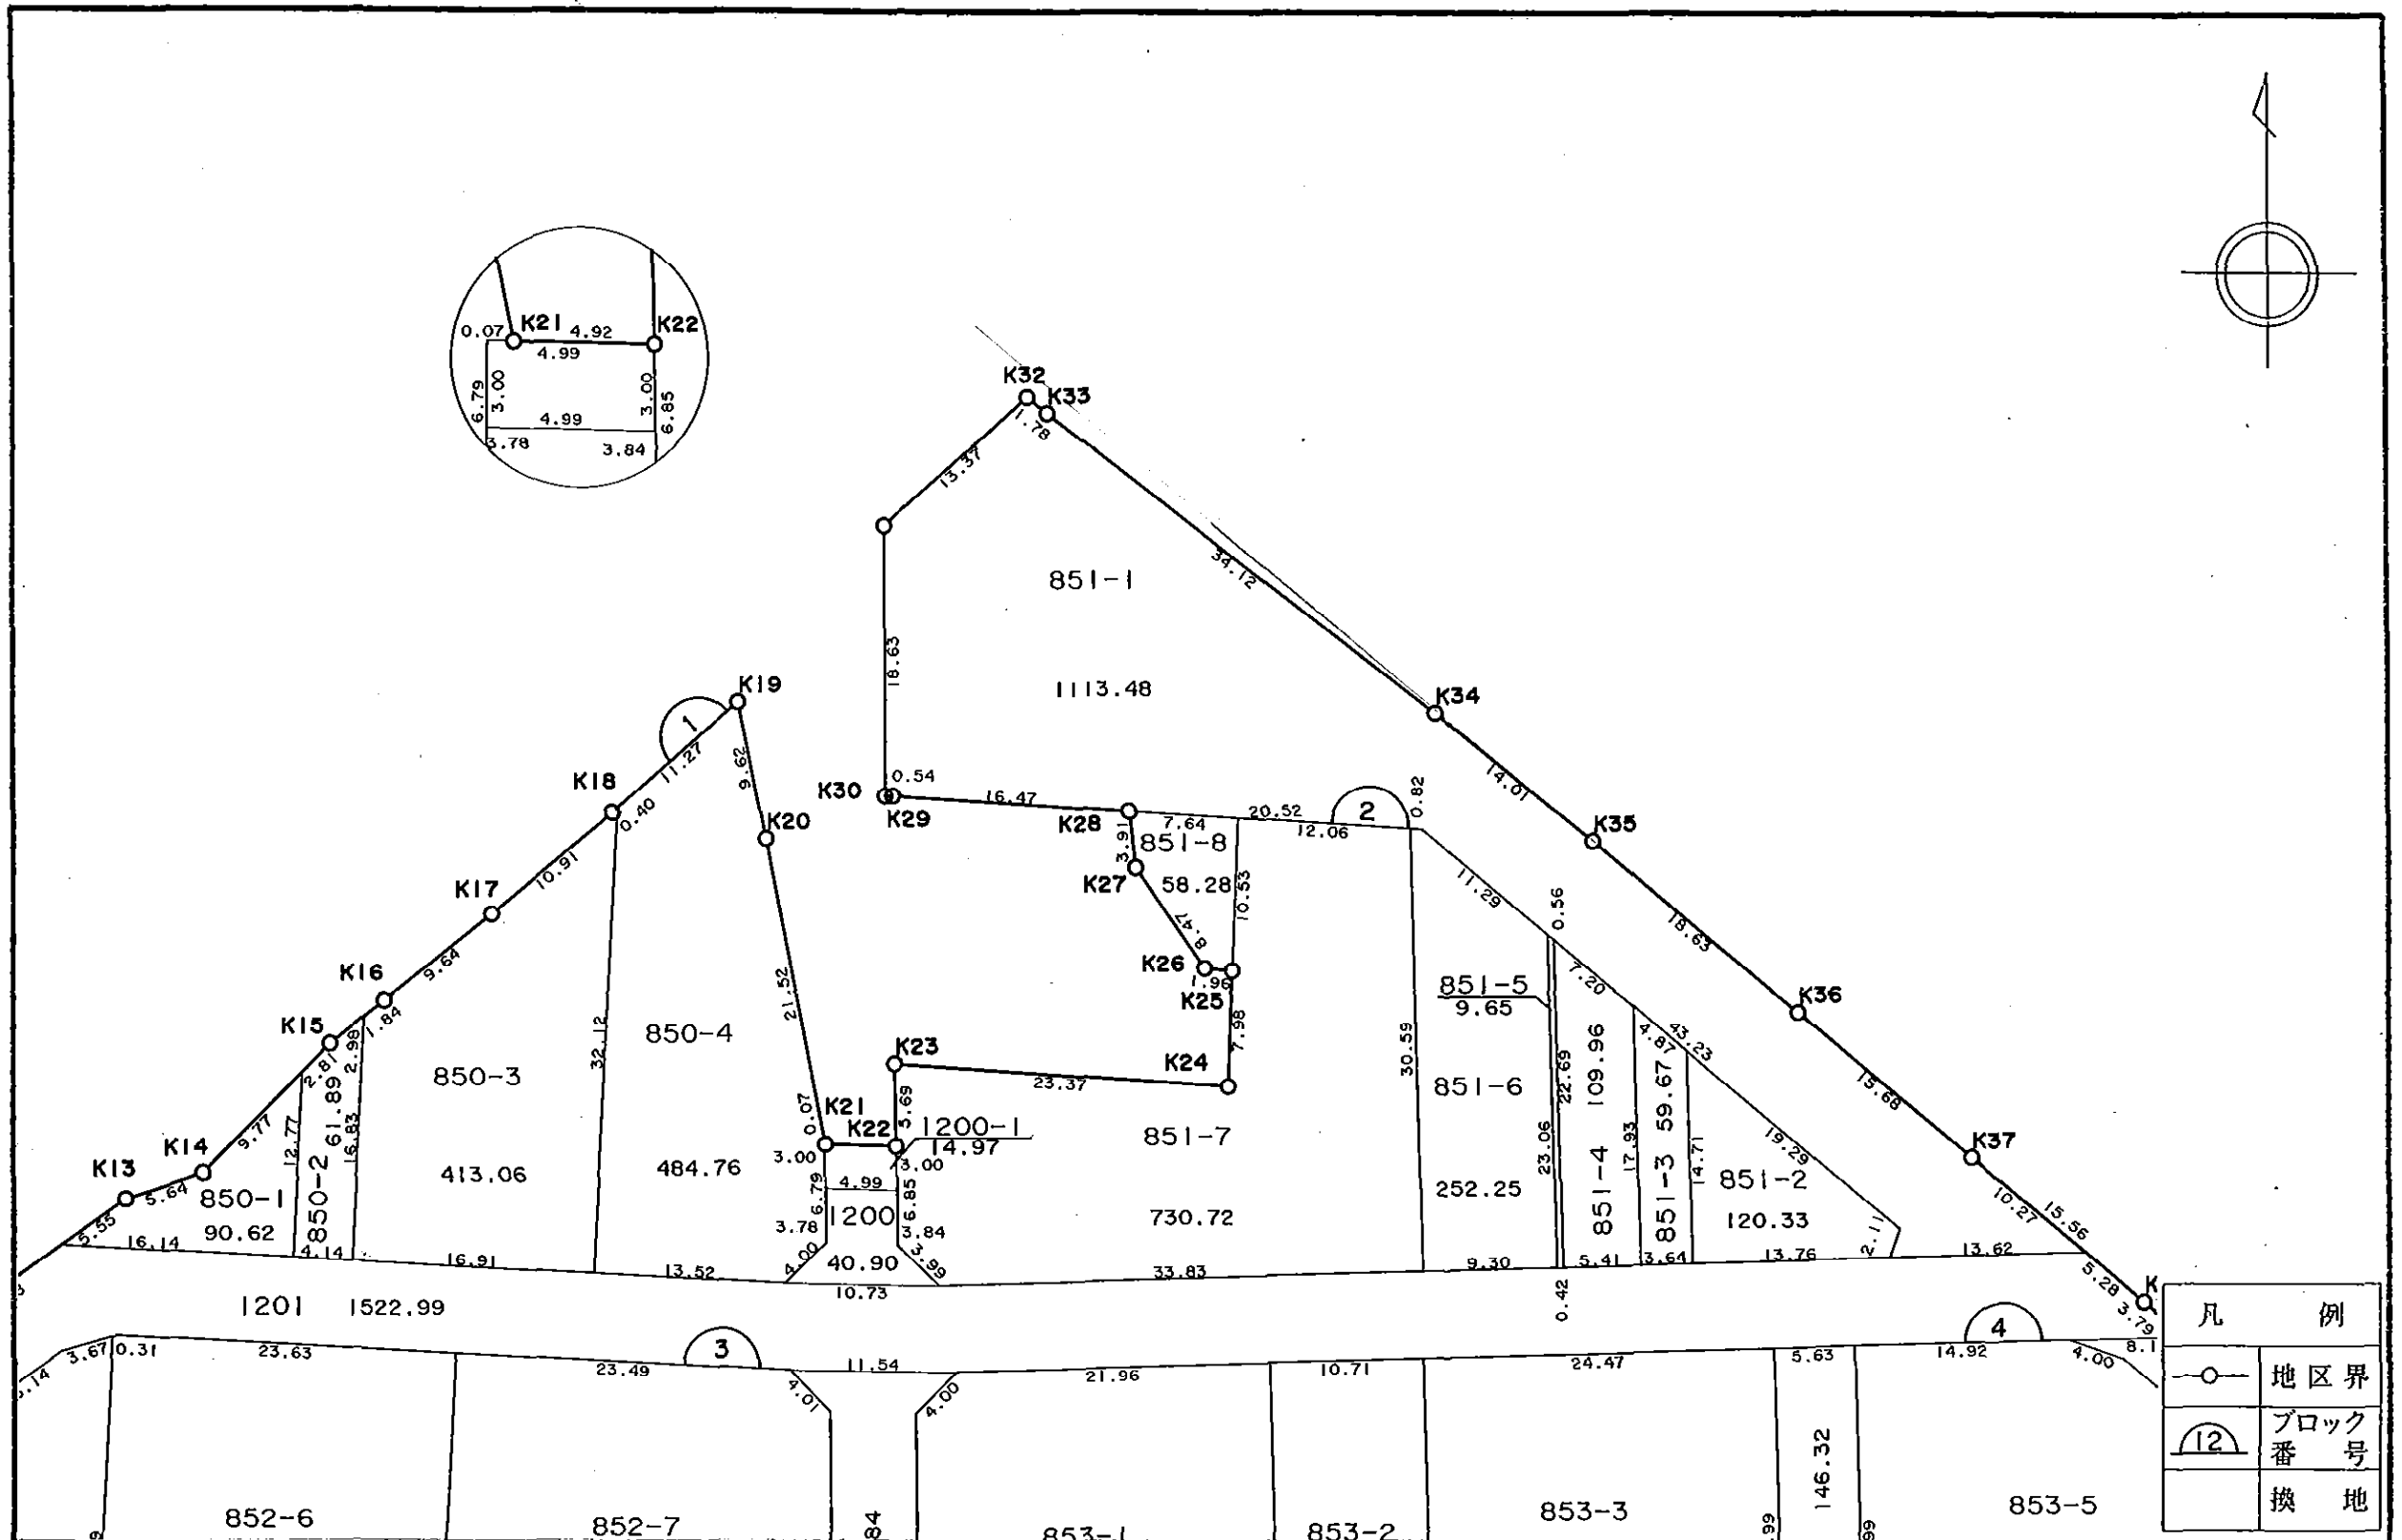

岡山市原尾島第二土地区画整理事業

換地図

縮尺五百分の一 1~2ブロック

凡 例	
○	地区界
⑫	ブロック番号
□	換地