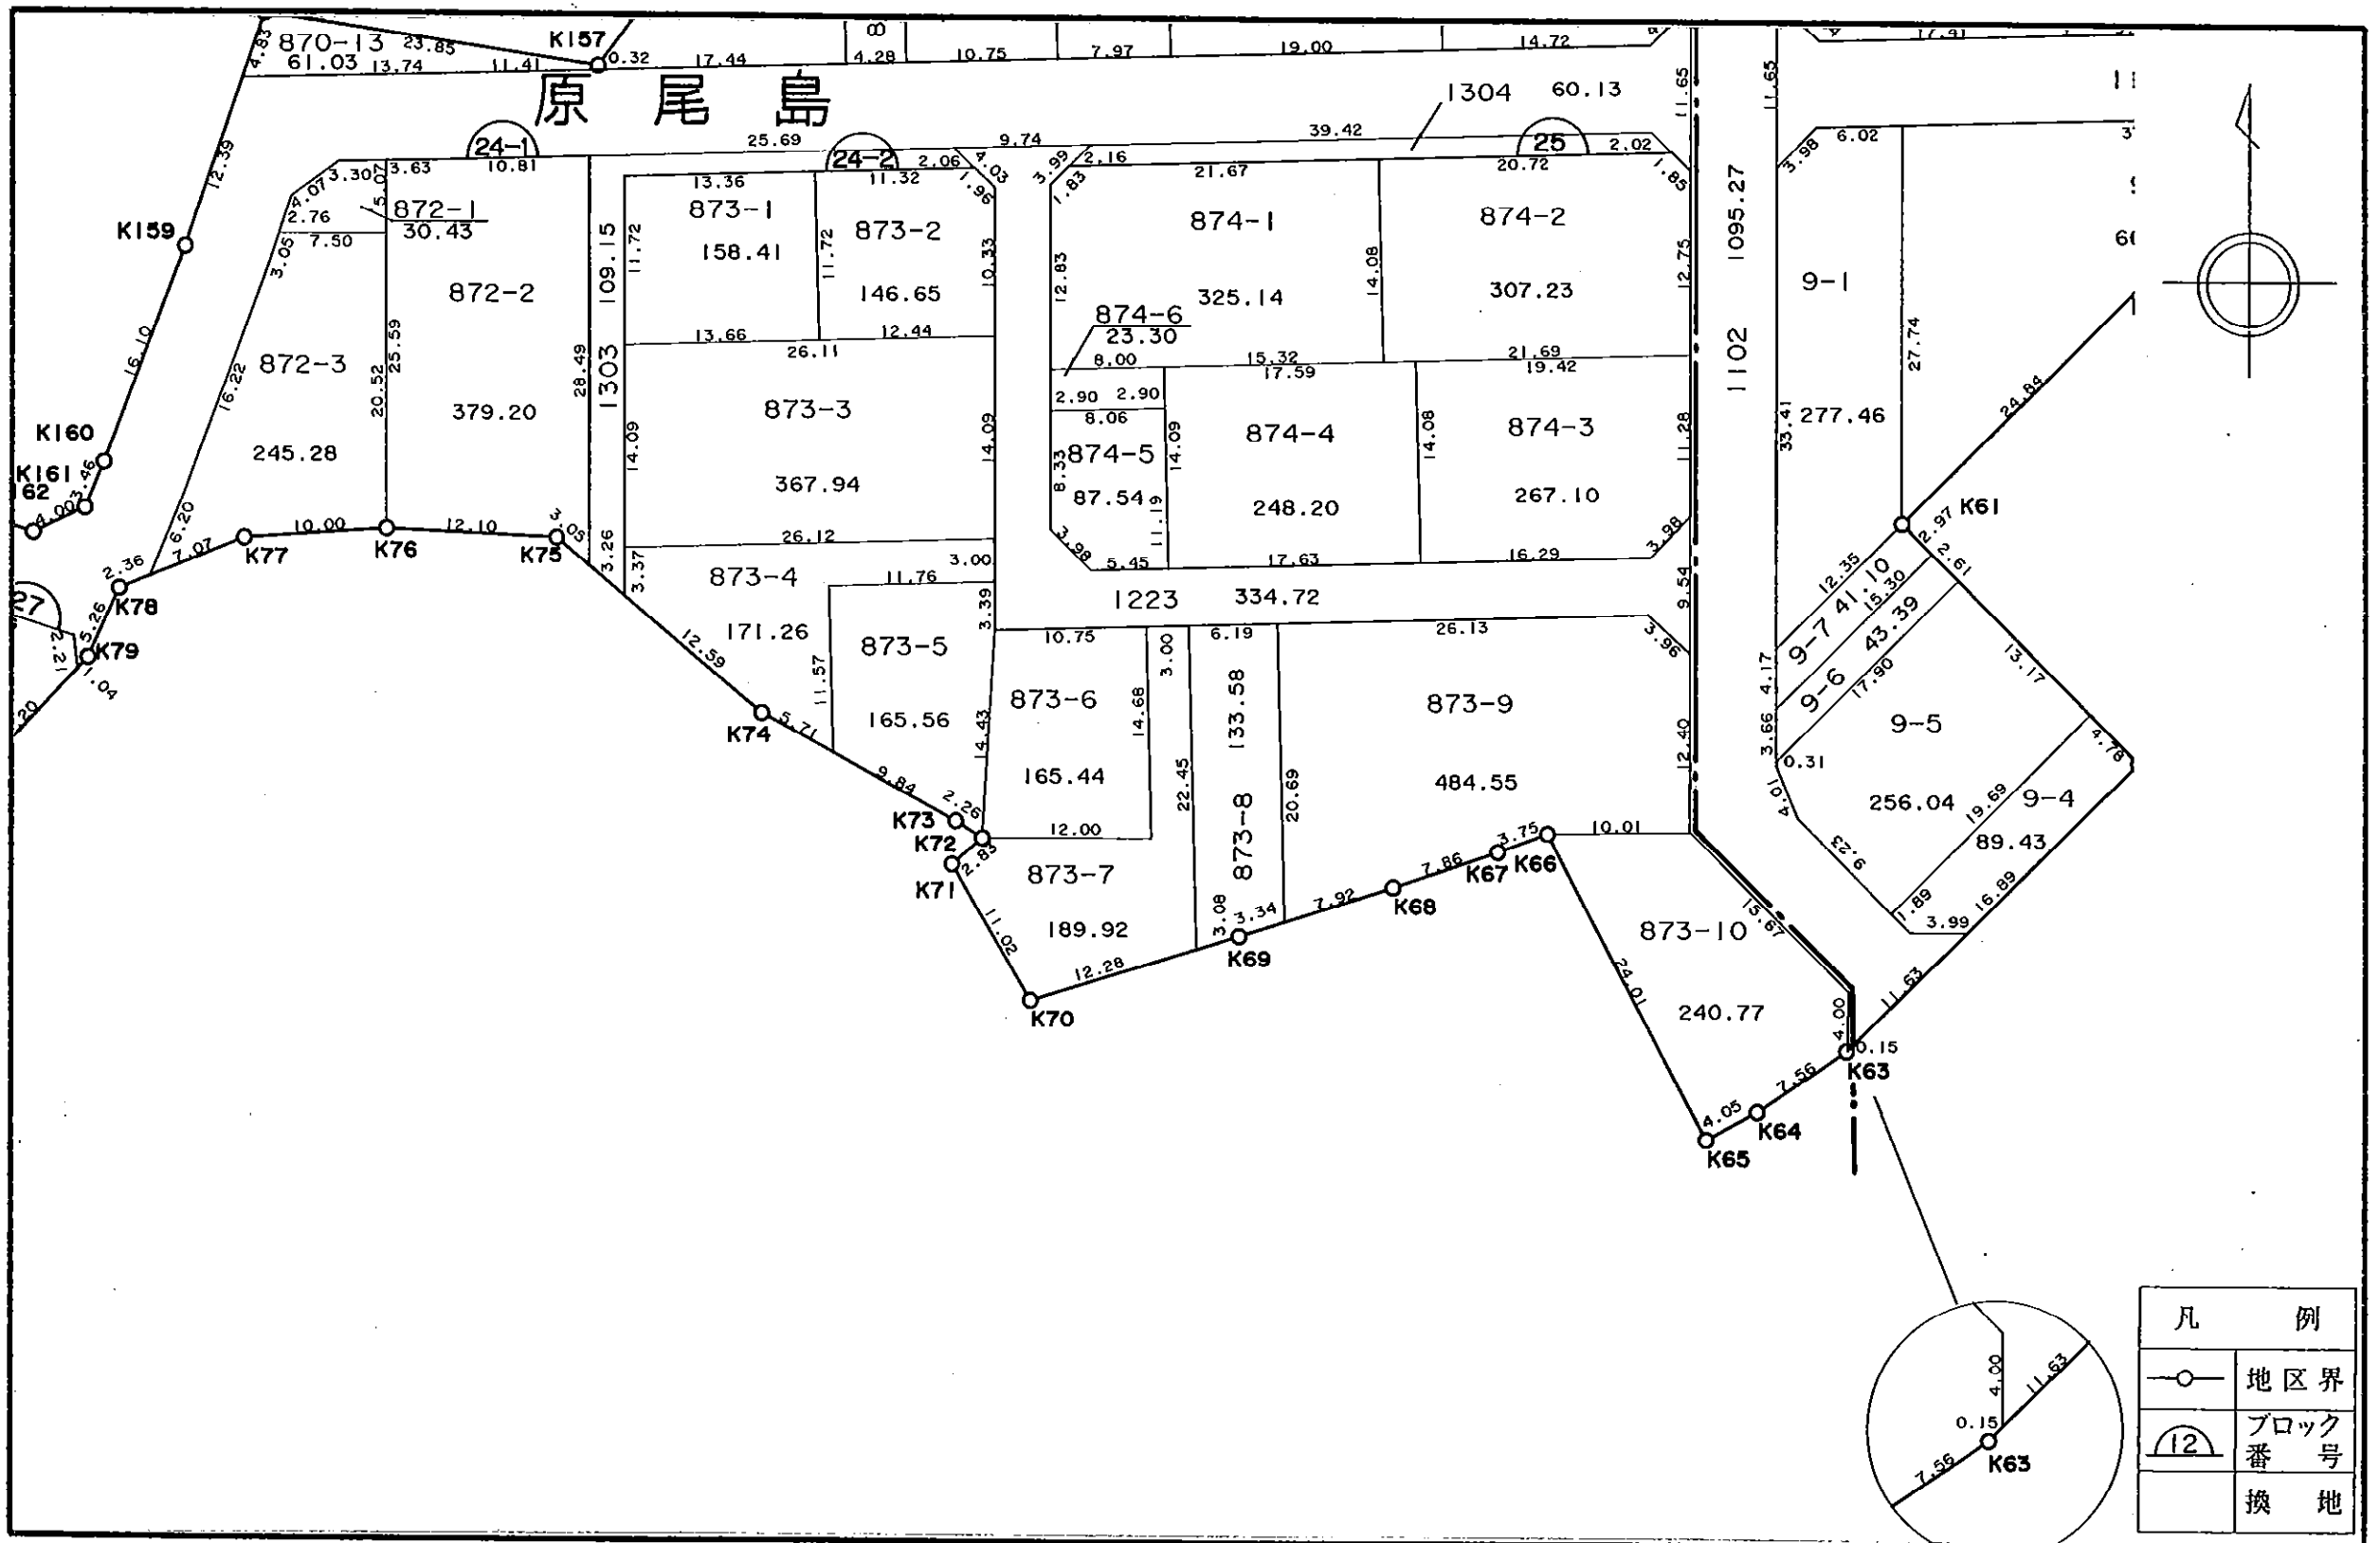

岡山市原尾島第二土地区画整理事業

換地図

縮尺五百分の一 24~25ブロック

凡 例	
○	地区界
⑫	ブロック番号
□	換地