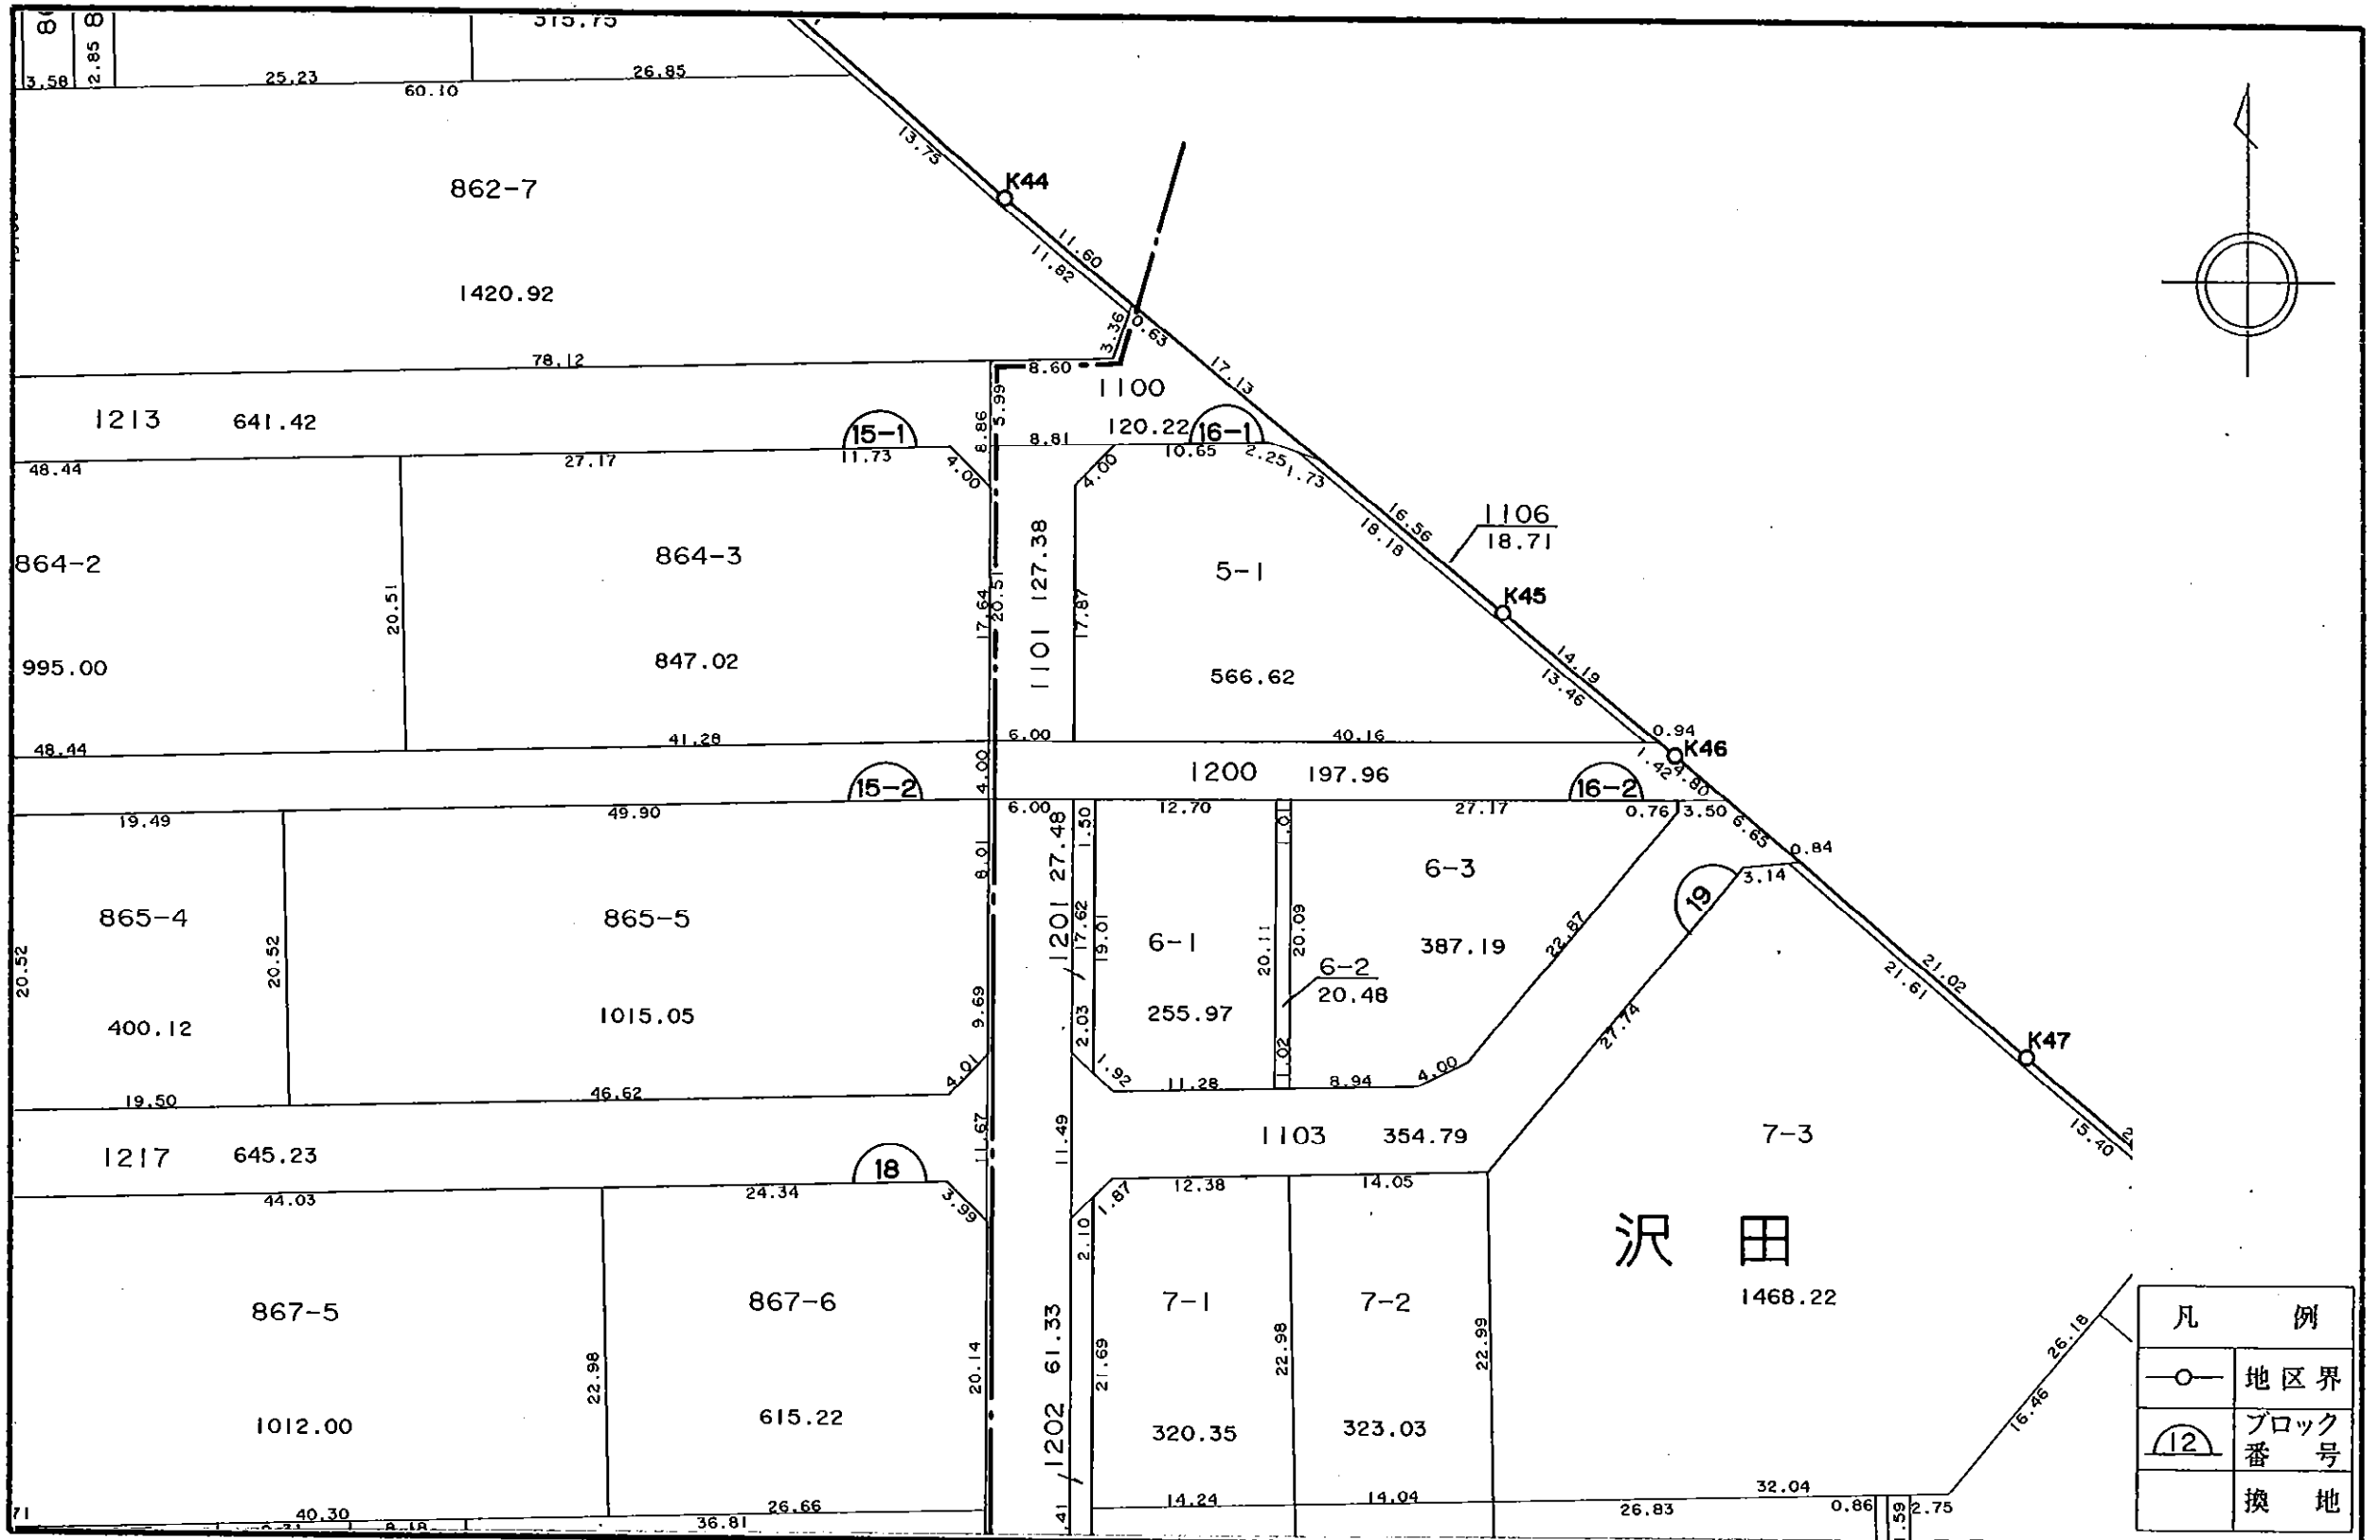

# 岡山市原尾島第二土地区画整理事業

## 換地図

縮尺五百分の一

16 ブロック

凡 例	
○	地区界
12	ブロック番号
	換地