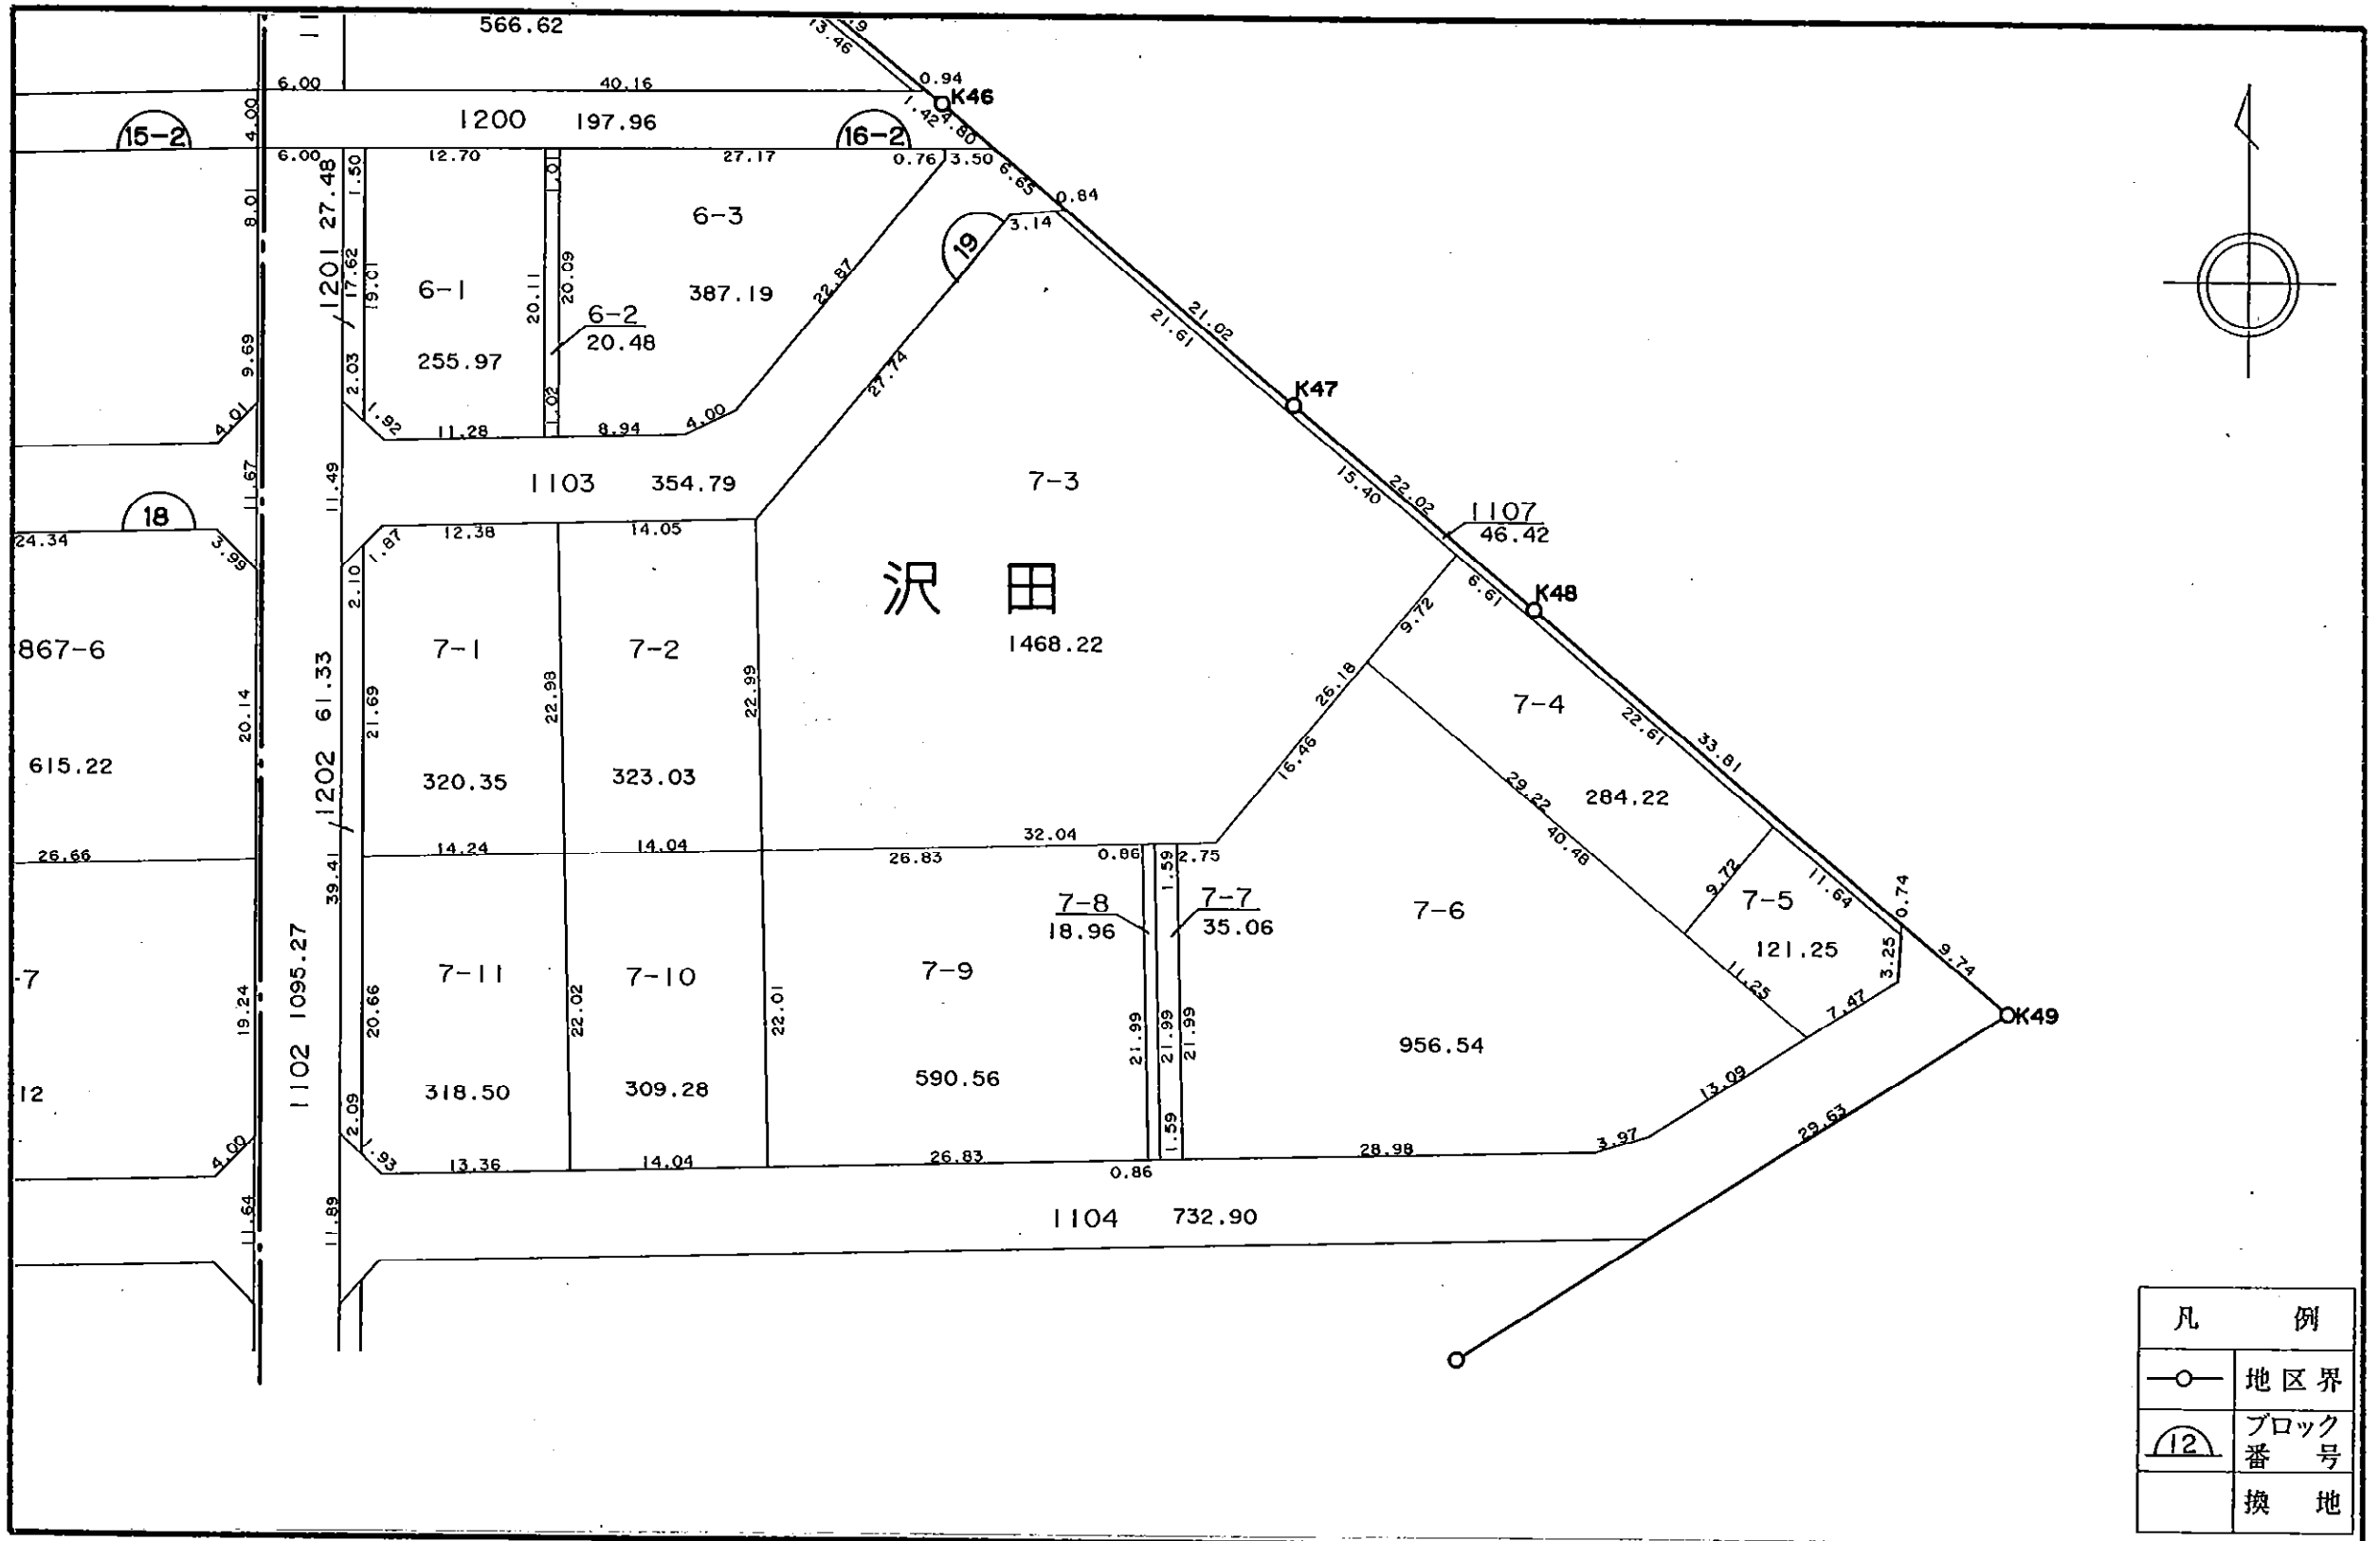

岡山市原尾島第二土地区画整理事業

換地図

縮尺五百分の一

19 ブロック

凡 例	
—○—	地区界
⌒	ブロック 番 号
	換 地