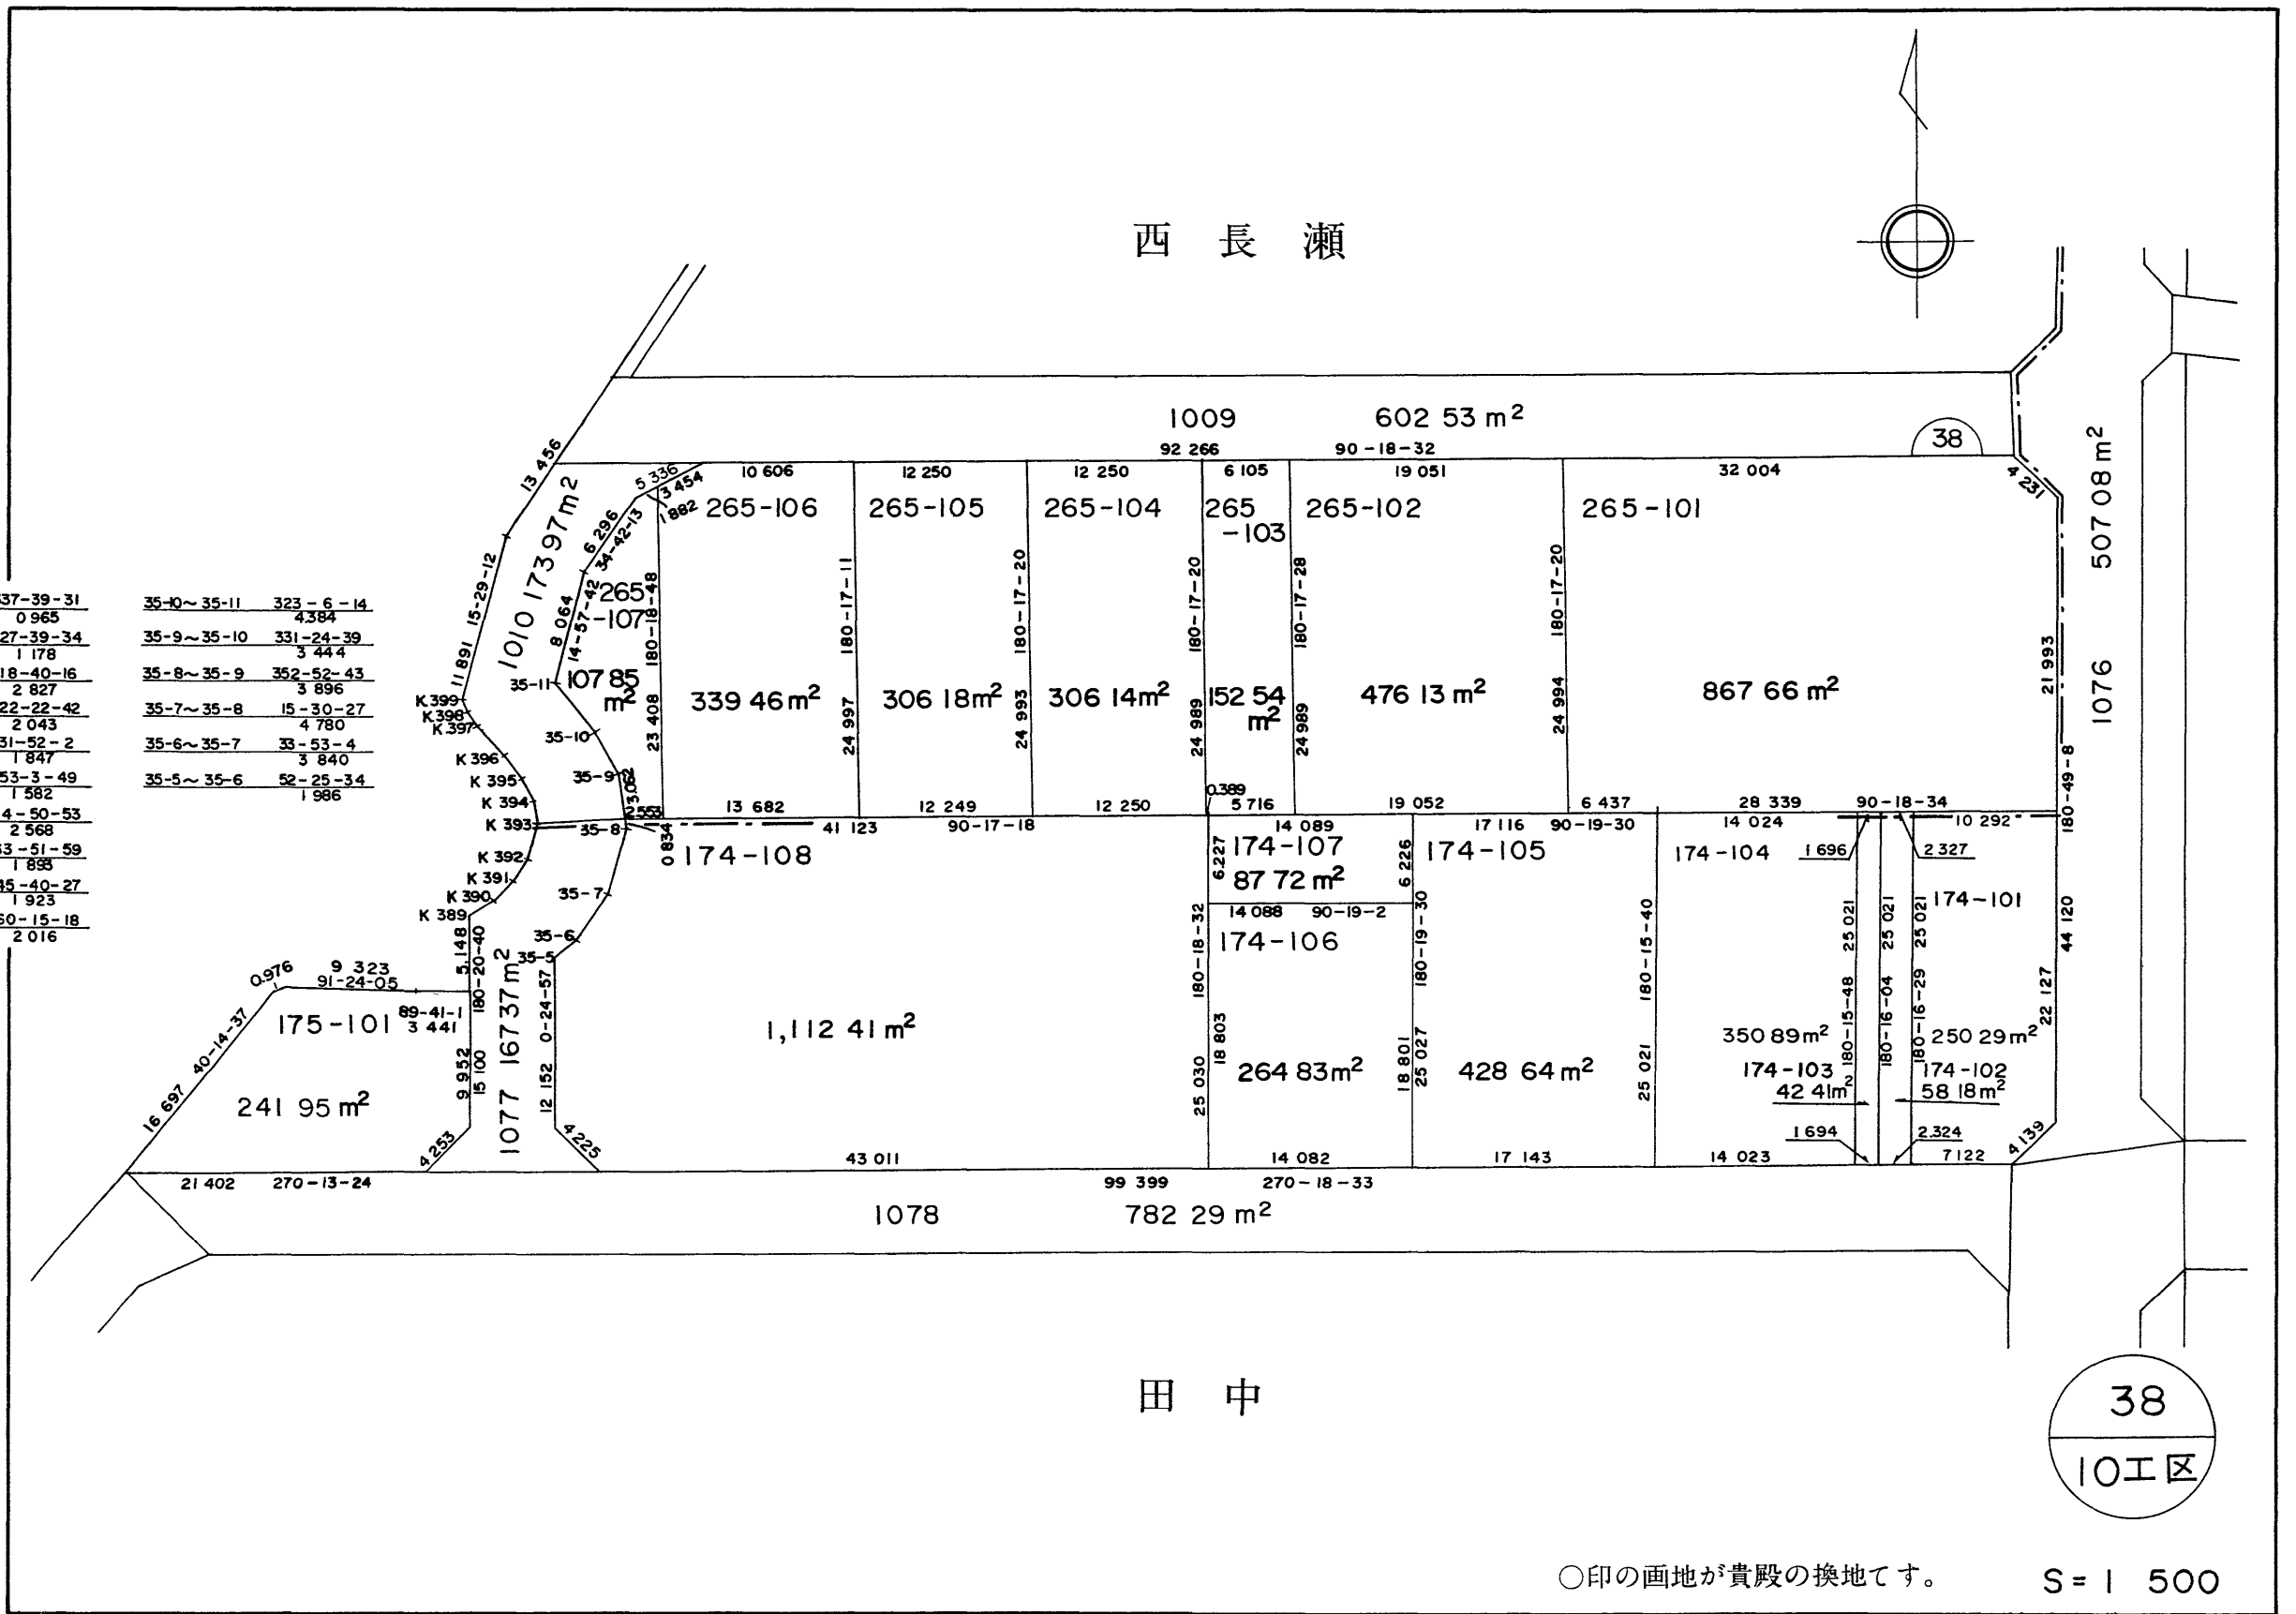

# 岡山県南広域都市計画事業岡山市今土地区画整理事業換地図

西長瀬

~598-K399	337-39-31	0965
K397-K398	327-39-34	1178
K396-K397	318-40-16	2827
K395-K396	322-22-42	2043
K394-K395	331-52-2	1847
K393-K394	353-3-49	1582
K392-K393	14-50-53	2568
K391-K392	33-51-59	1883
K390-K391	45-40-27	1923
K389-K390	60-15-18	2016

35-10~35-11	323-6-14	4384
35-9~35-10	331-24-39	3444
35-8~35-9	352-52-43	3896
35-7~35-8	15-30-27	4780
35-6~35-7	33-53-4	3840
35-5~35-6	52-25-34	1986

○印の画地が貴殿の換地です。

S = 1 500