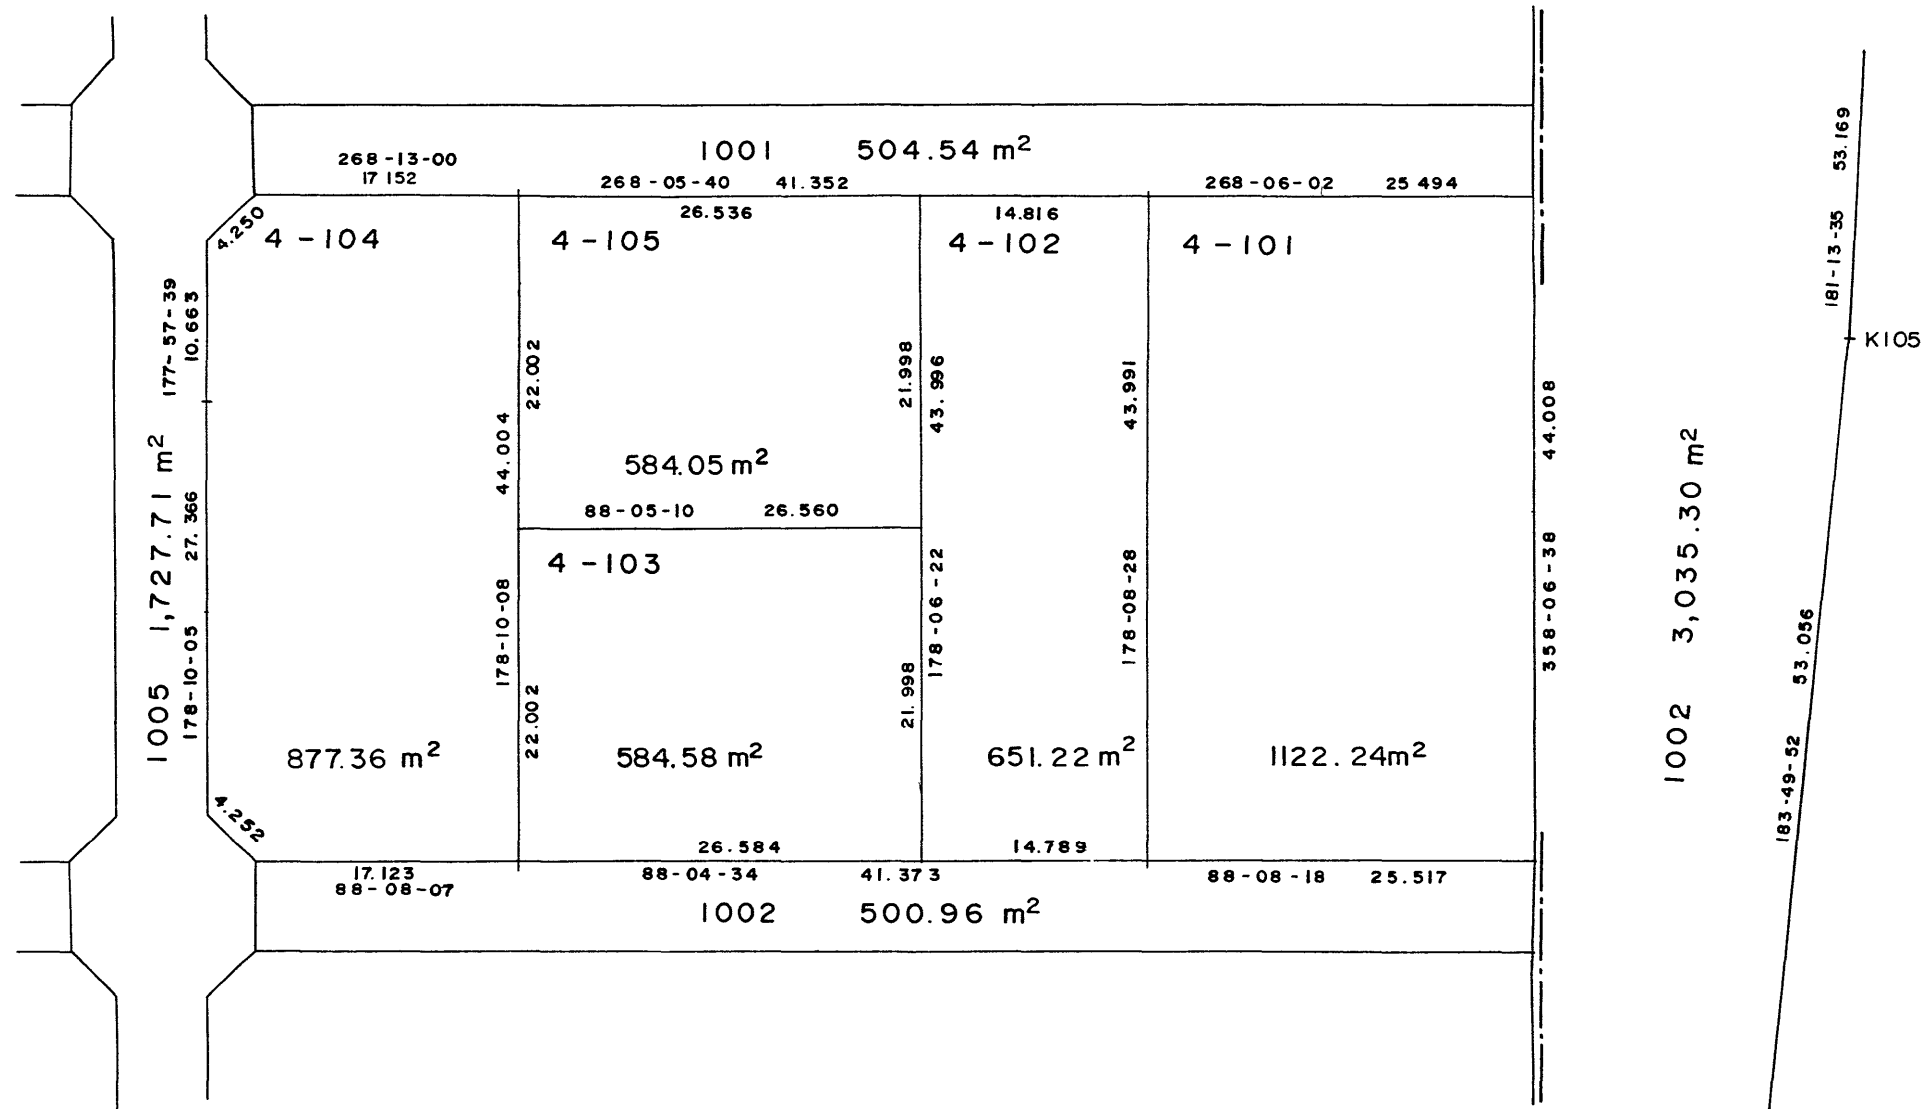

岡山県南広域都市計画事業岡山市今土地区画整理事業換地図

今六丁目

上中町二丁目

3
2工区

○印の画地が貴殿の換地です。

S=1:500