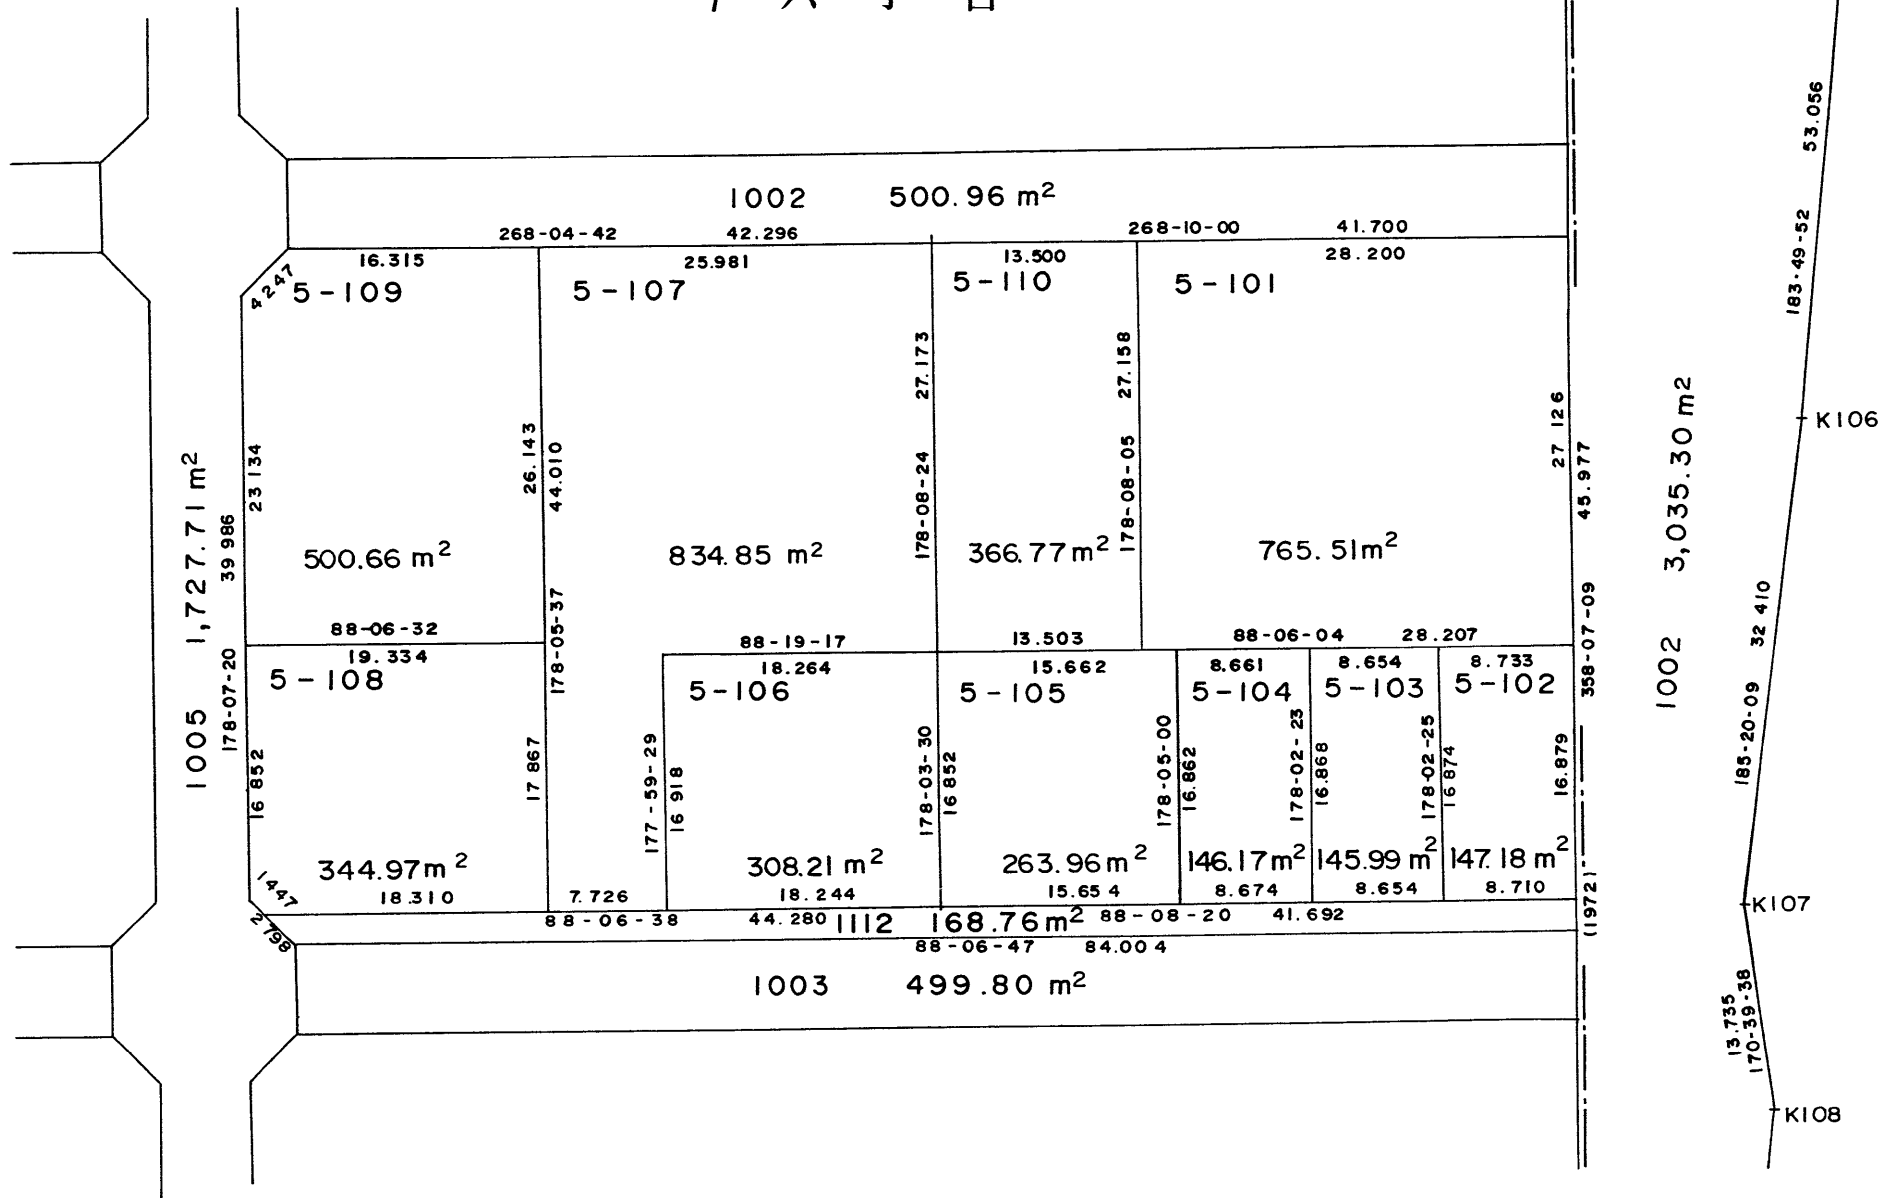

# 岡山県南広域都市計画事業岡山市今土地区画整理事業換地図

今六丁目

上中町二丁目

4  
2区

○印の画地が貴殿の換地です。

S=1:500