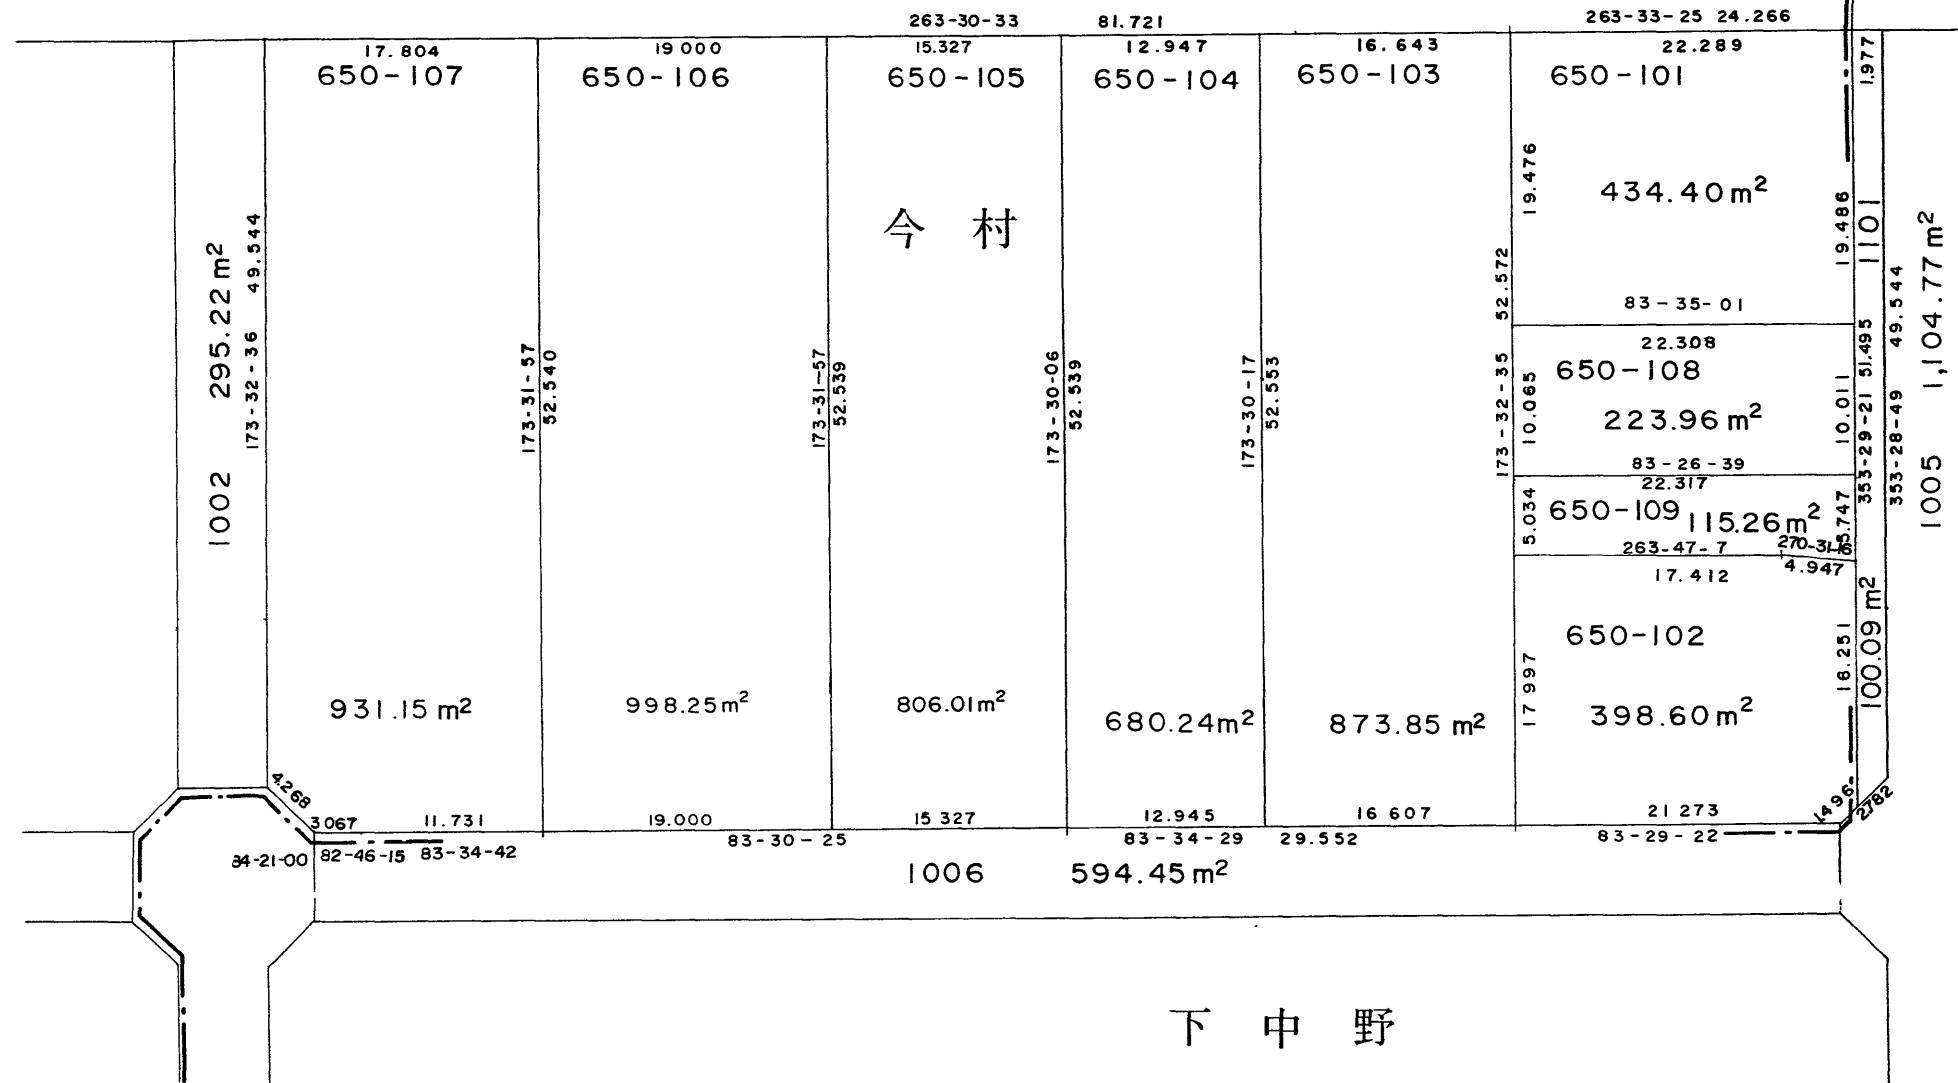

# 岡山県南広域都市計画事業岡山市今土地区画整理事業換地図

今六丁目

1001 6,656.04 m<sup>2</sup>

下中野

○印の画地が貴殿の換地です。

S=1:500