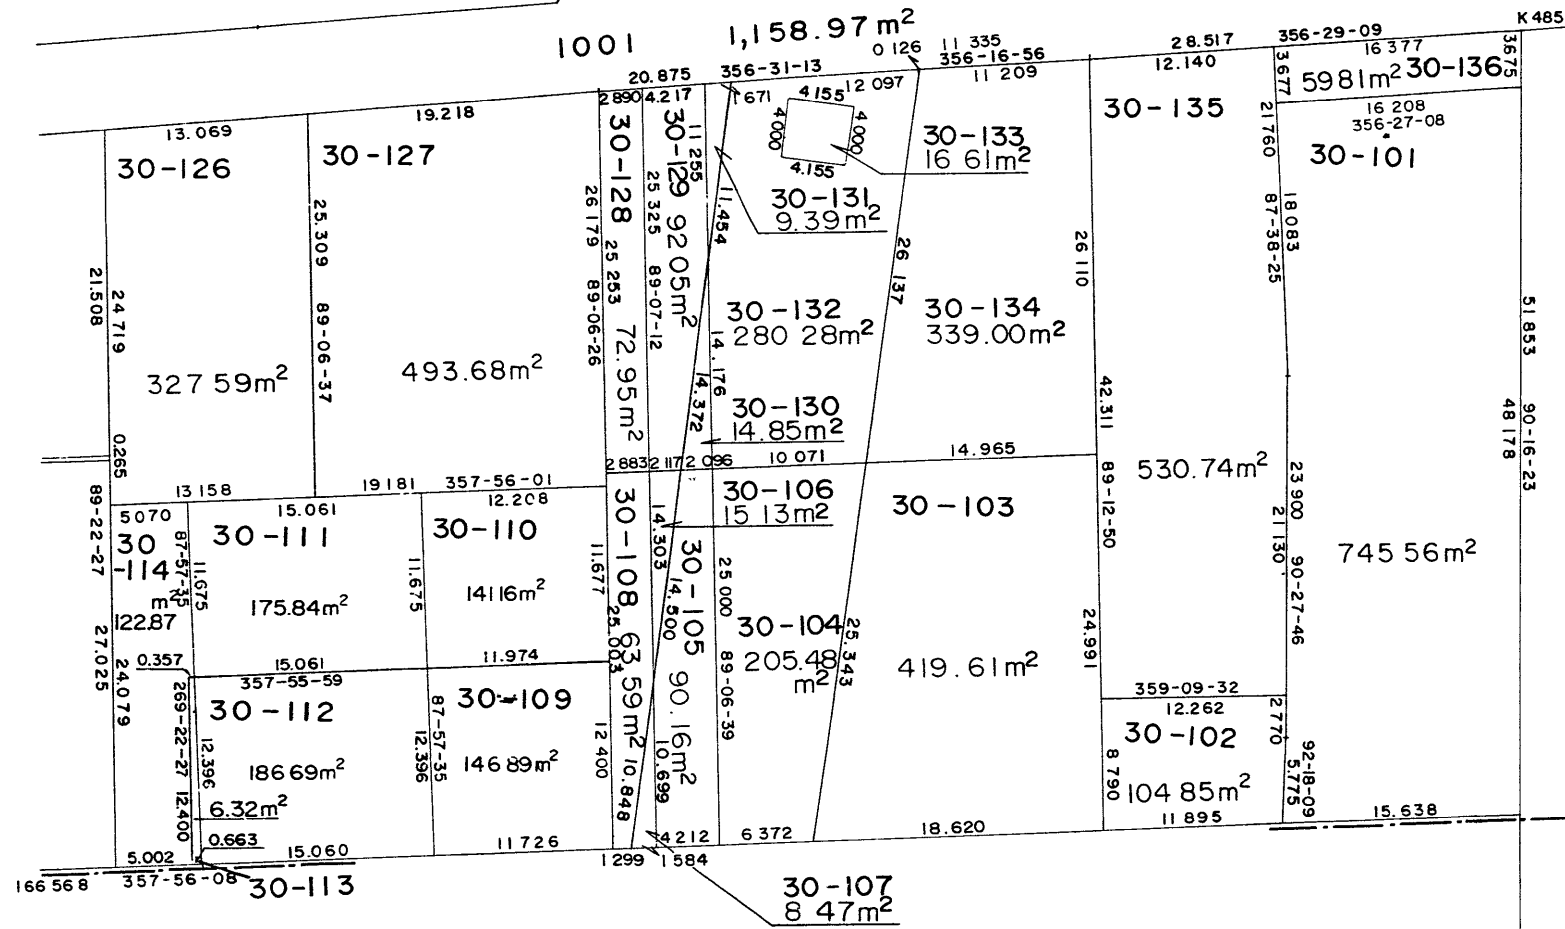

岡山県南広域都市計画事業岡山市今土地区画整理事業換地図

中仙道

1005 9,264.58 m²

今三丁目

2-2

○印の画地が貴殿の換地です。

S=1:500