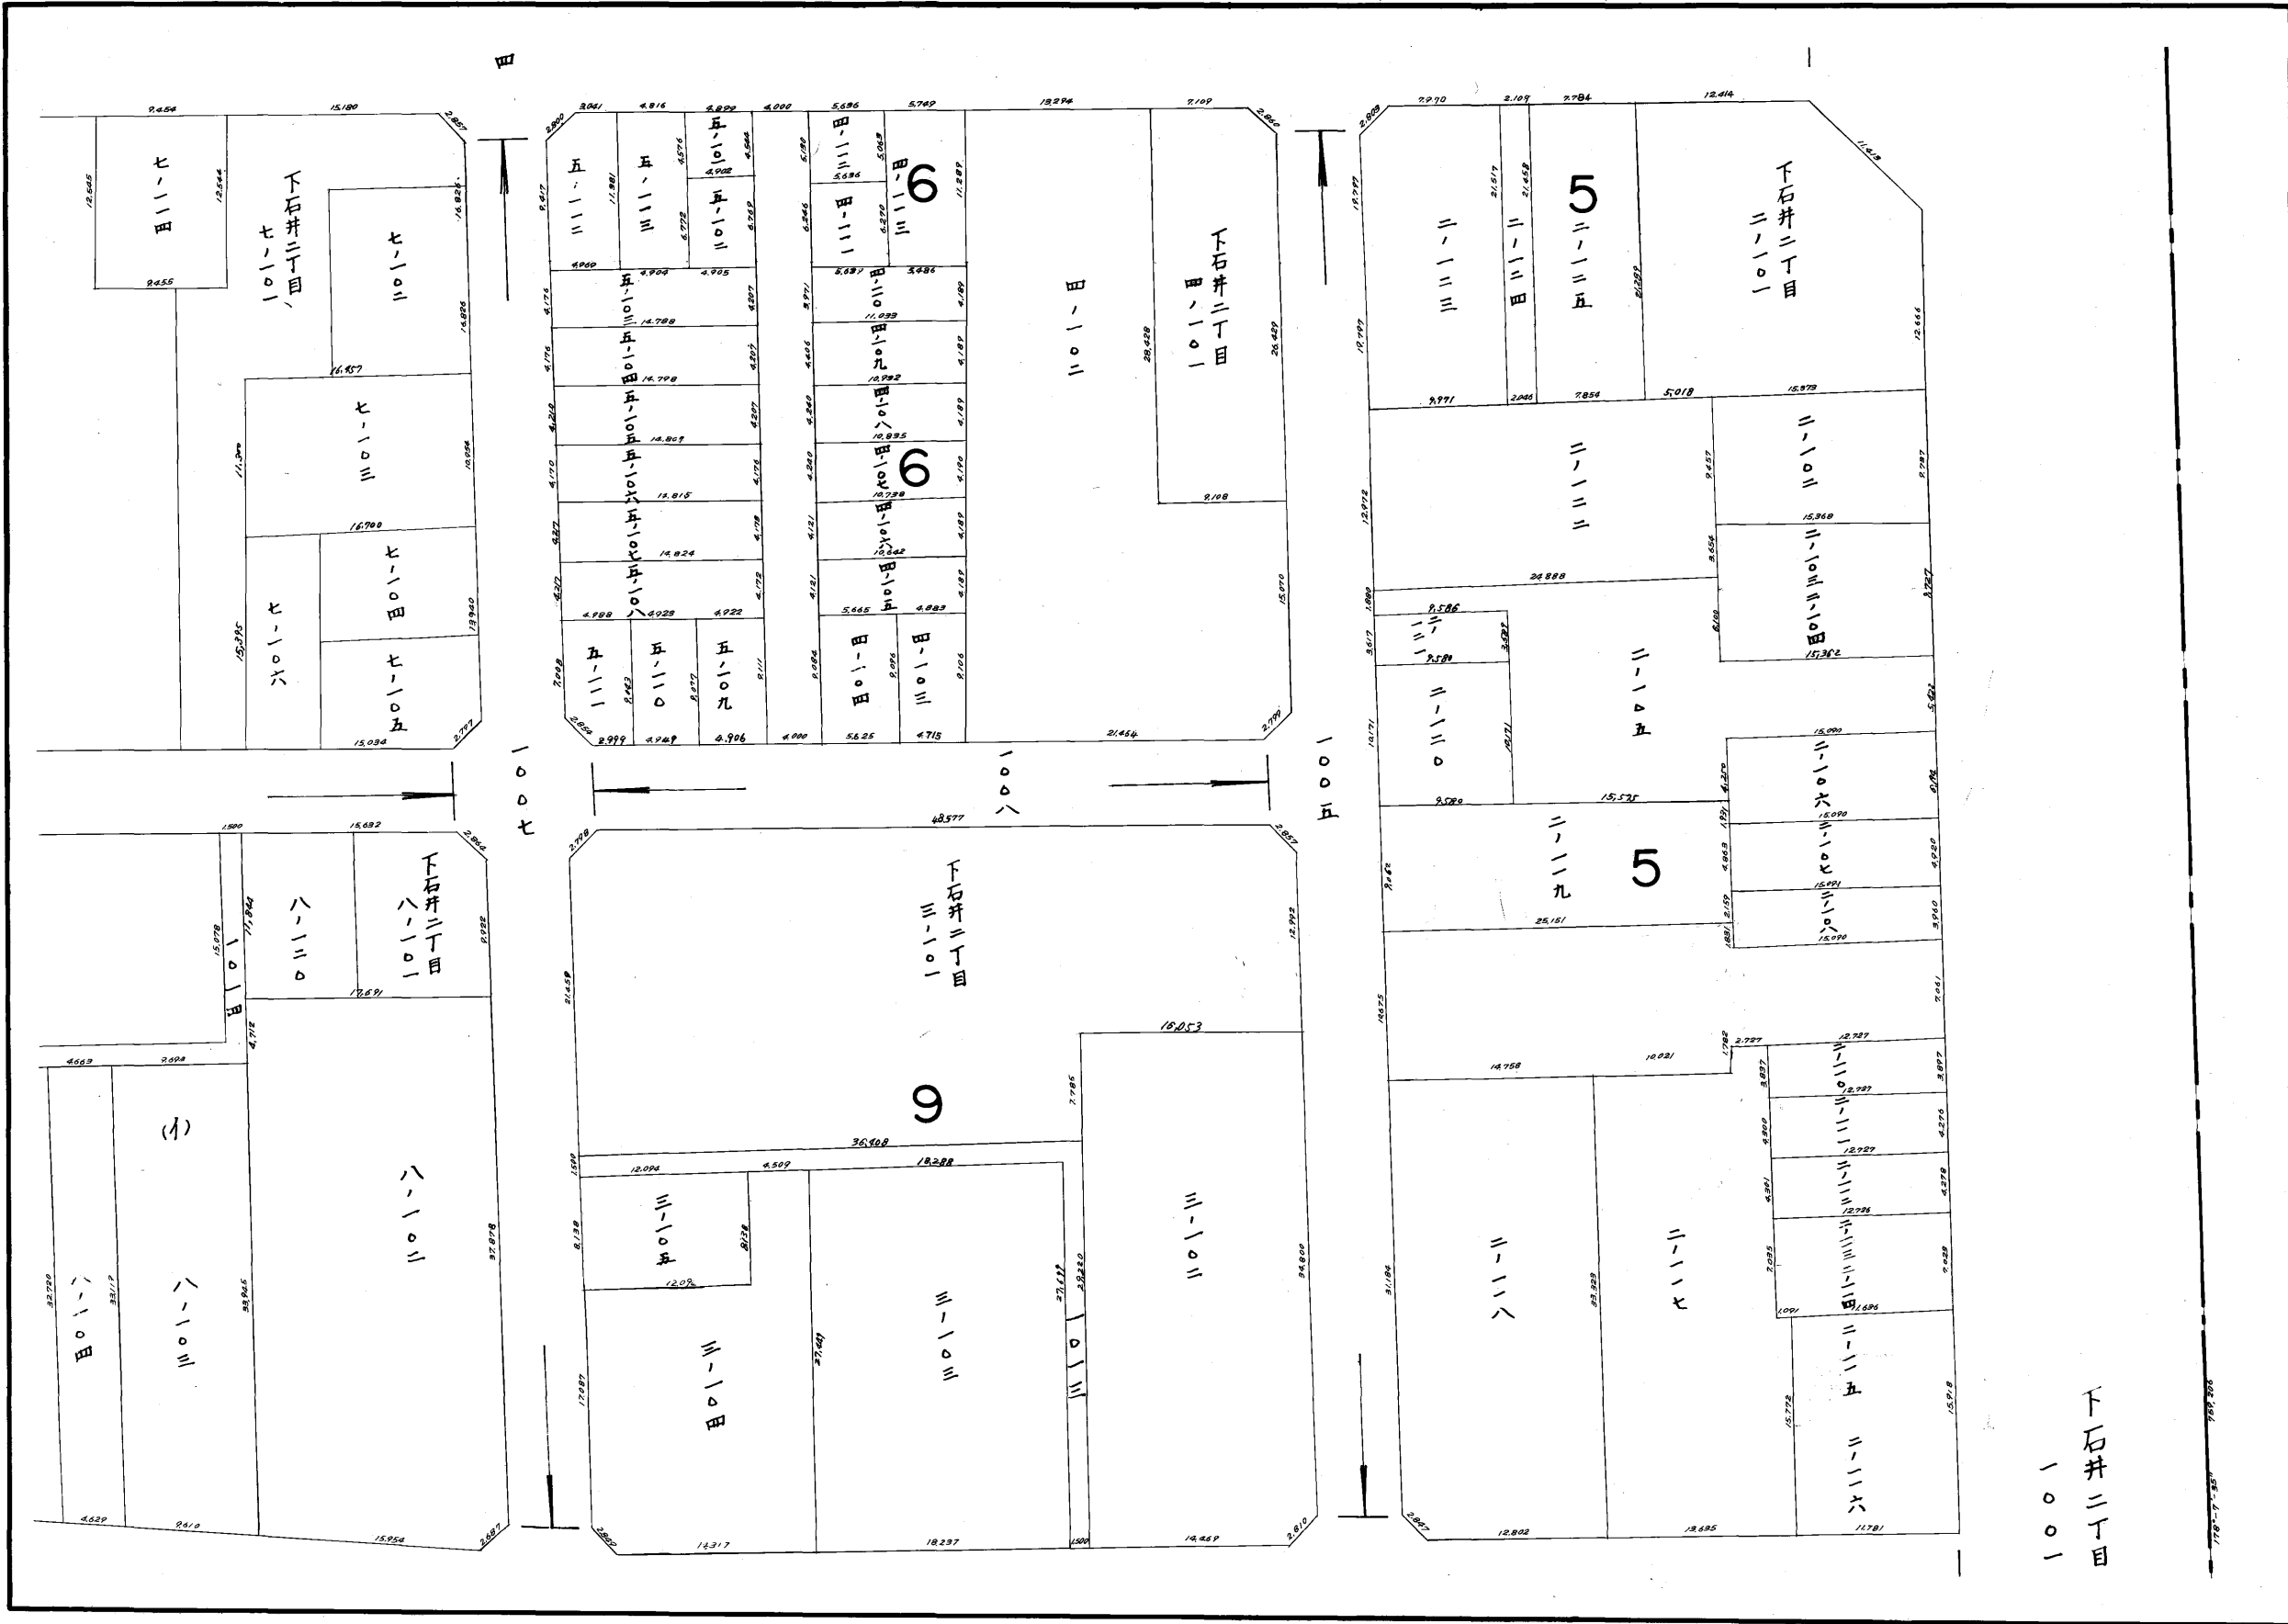

岡山市下石井2丁目換地図

1
500

下石井二丁目
1001