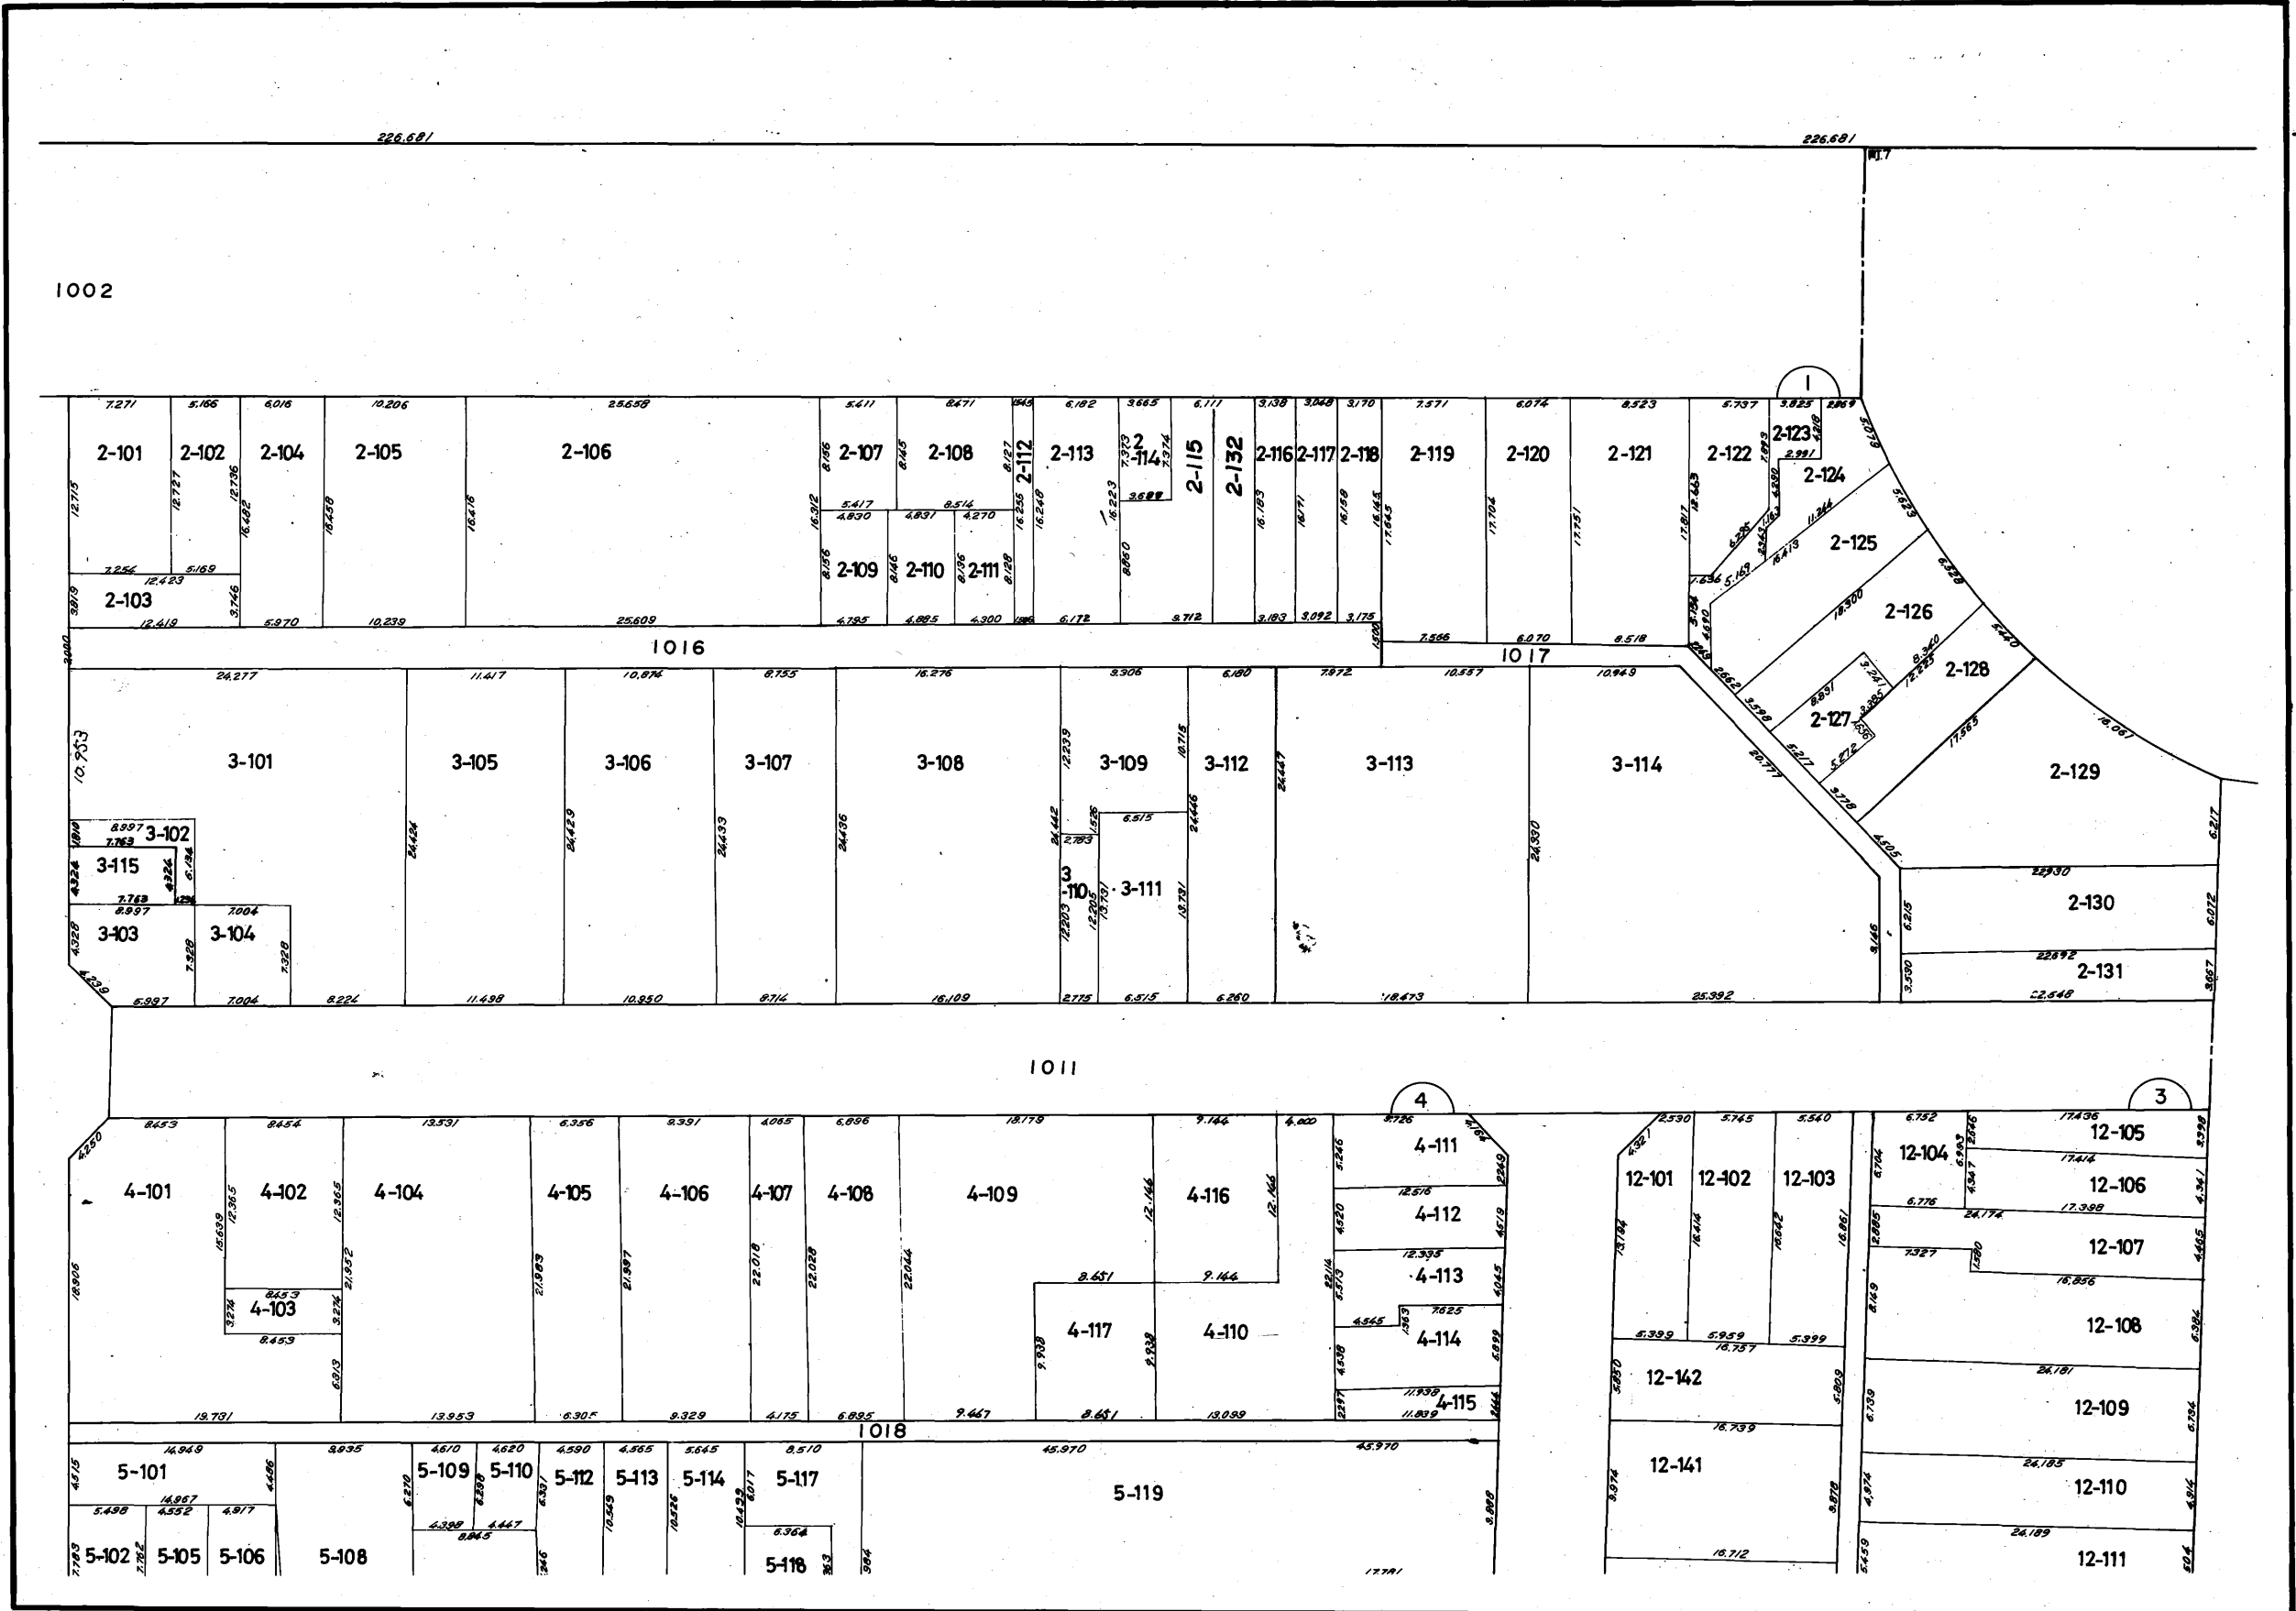

岡山市 南中央町 換地図

1
500

1002

226.681

226.681

2-101 2-102 2-104 2-105 2-106 2-107 2-108 2-109 2-110 2-111 2-112 2-113 2-114 2-115 2-132 2-116 2-117 2-118 2-119 2-120 2-121 2-122 2-123 2-124 2-125 2-126 2-128 2-129

1016 1017 3-101 3-102 3-103 3-104 3-105 3-106 3-107 3-108 3-109 3-110 3-111 3-112 3-113 3-114 2-130 2-131

1011 4-101 4-102 4-103 4-104 4-105 4-106 4-107 4-108 4-109 4-110 4-111 4-112 4-113 4-114 4-115 4-116 4-117 12-101 12-102 12-103 12-104 12-105 12-106 12-107 12-108 12-109 12-110 12-111 12-141 12-142

1018 5-101 5-102 5-105 5-106 5-108 5-109 5-110 5-112 5-113 5-114 5-117 5-118 5-119