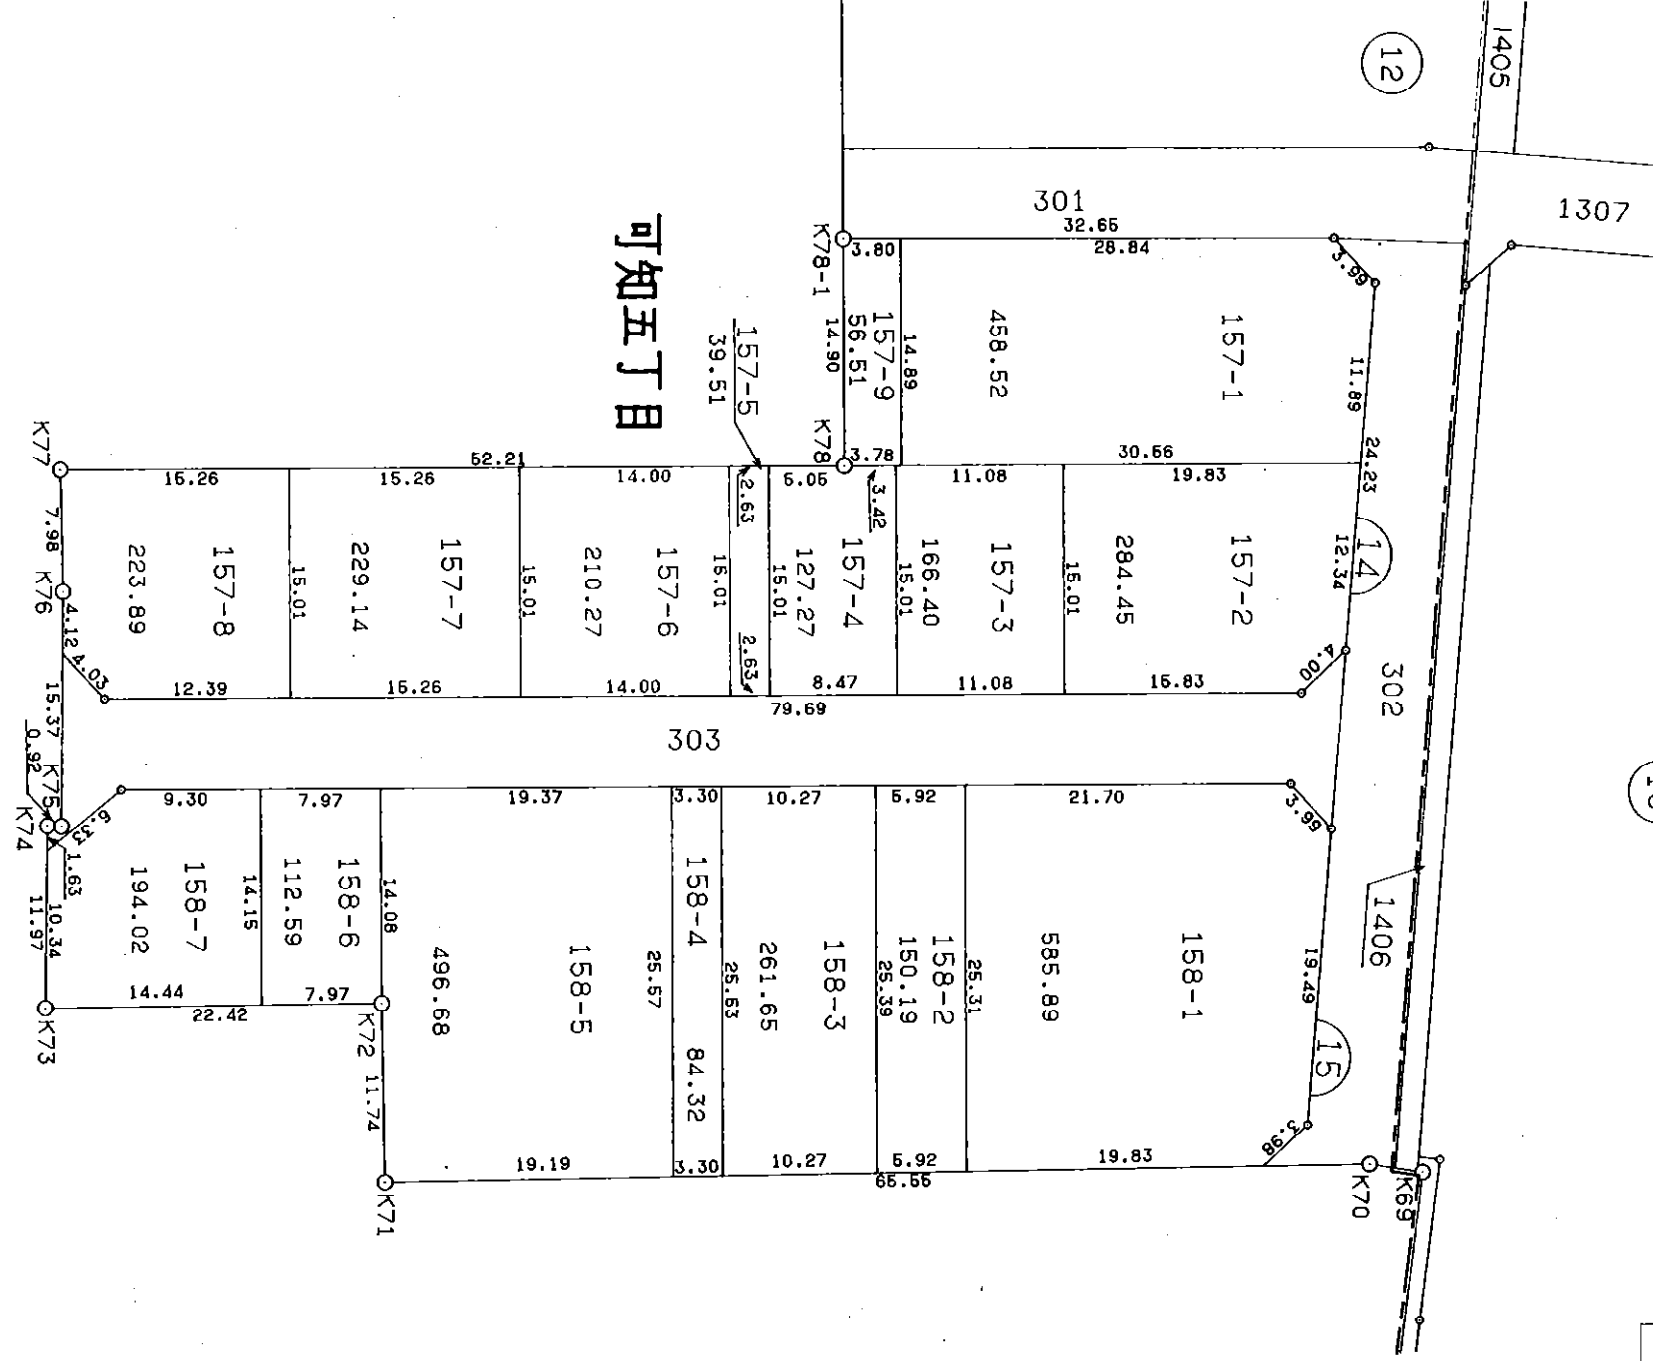

西大寺松崎

可知五丁目

13

凡 例	
	換地位置
縮 尺	1:500