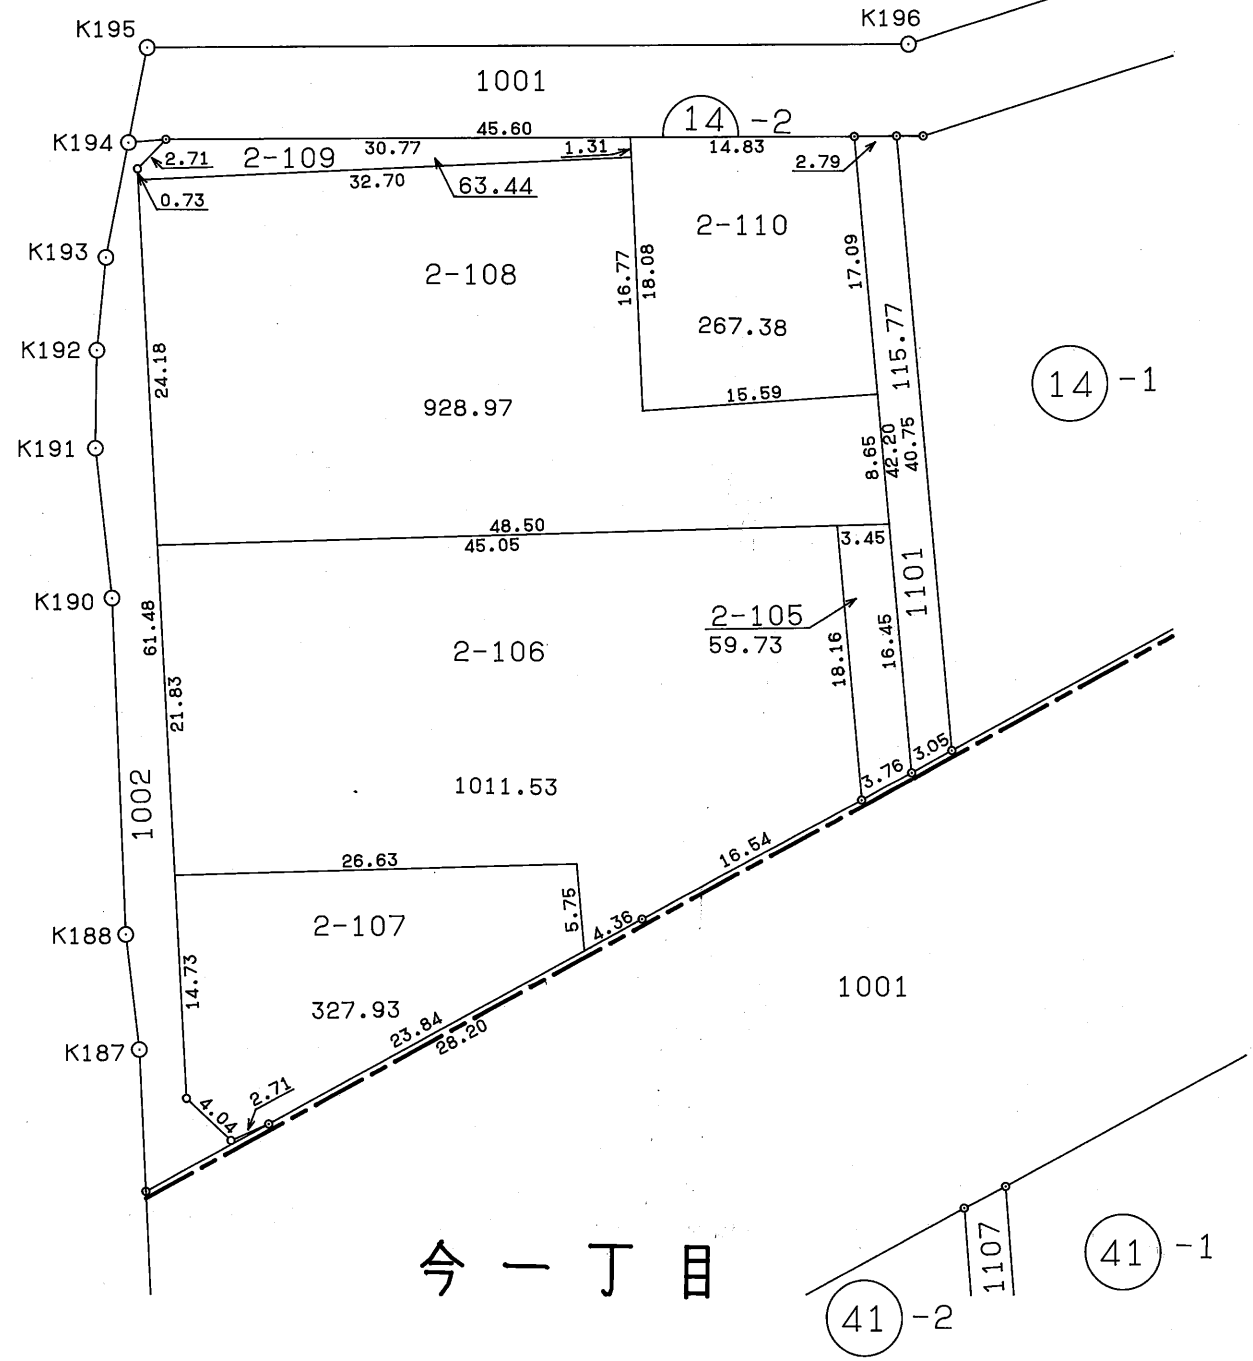

北長瀬表町
一丁目

今一丁目

凡 例	
	換地位置
縮 尺	1:500