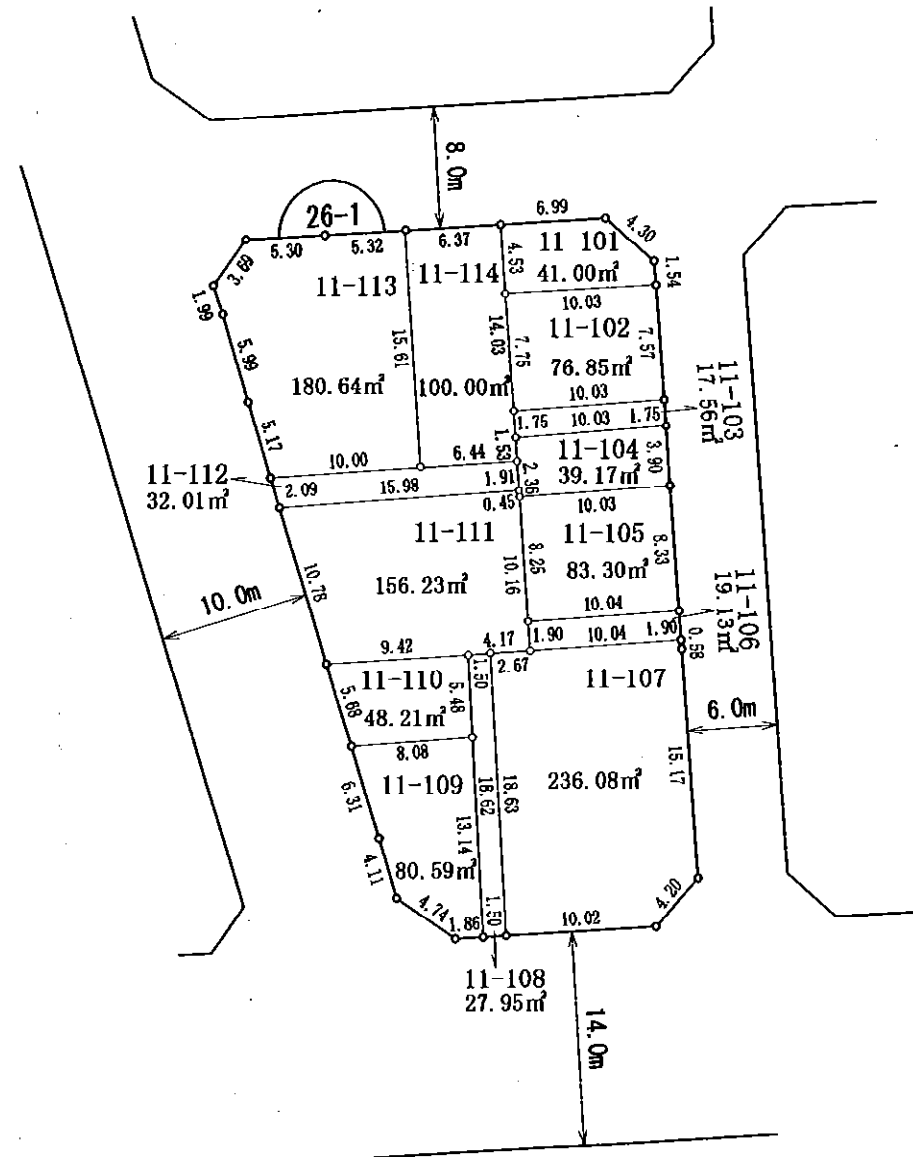

26-1街区

北区

北長瀬表町二丁目

凡例	
地区界	—○—
町界	—+—
街区番号	⌒
換地位置	□