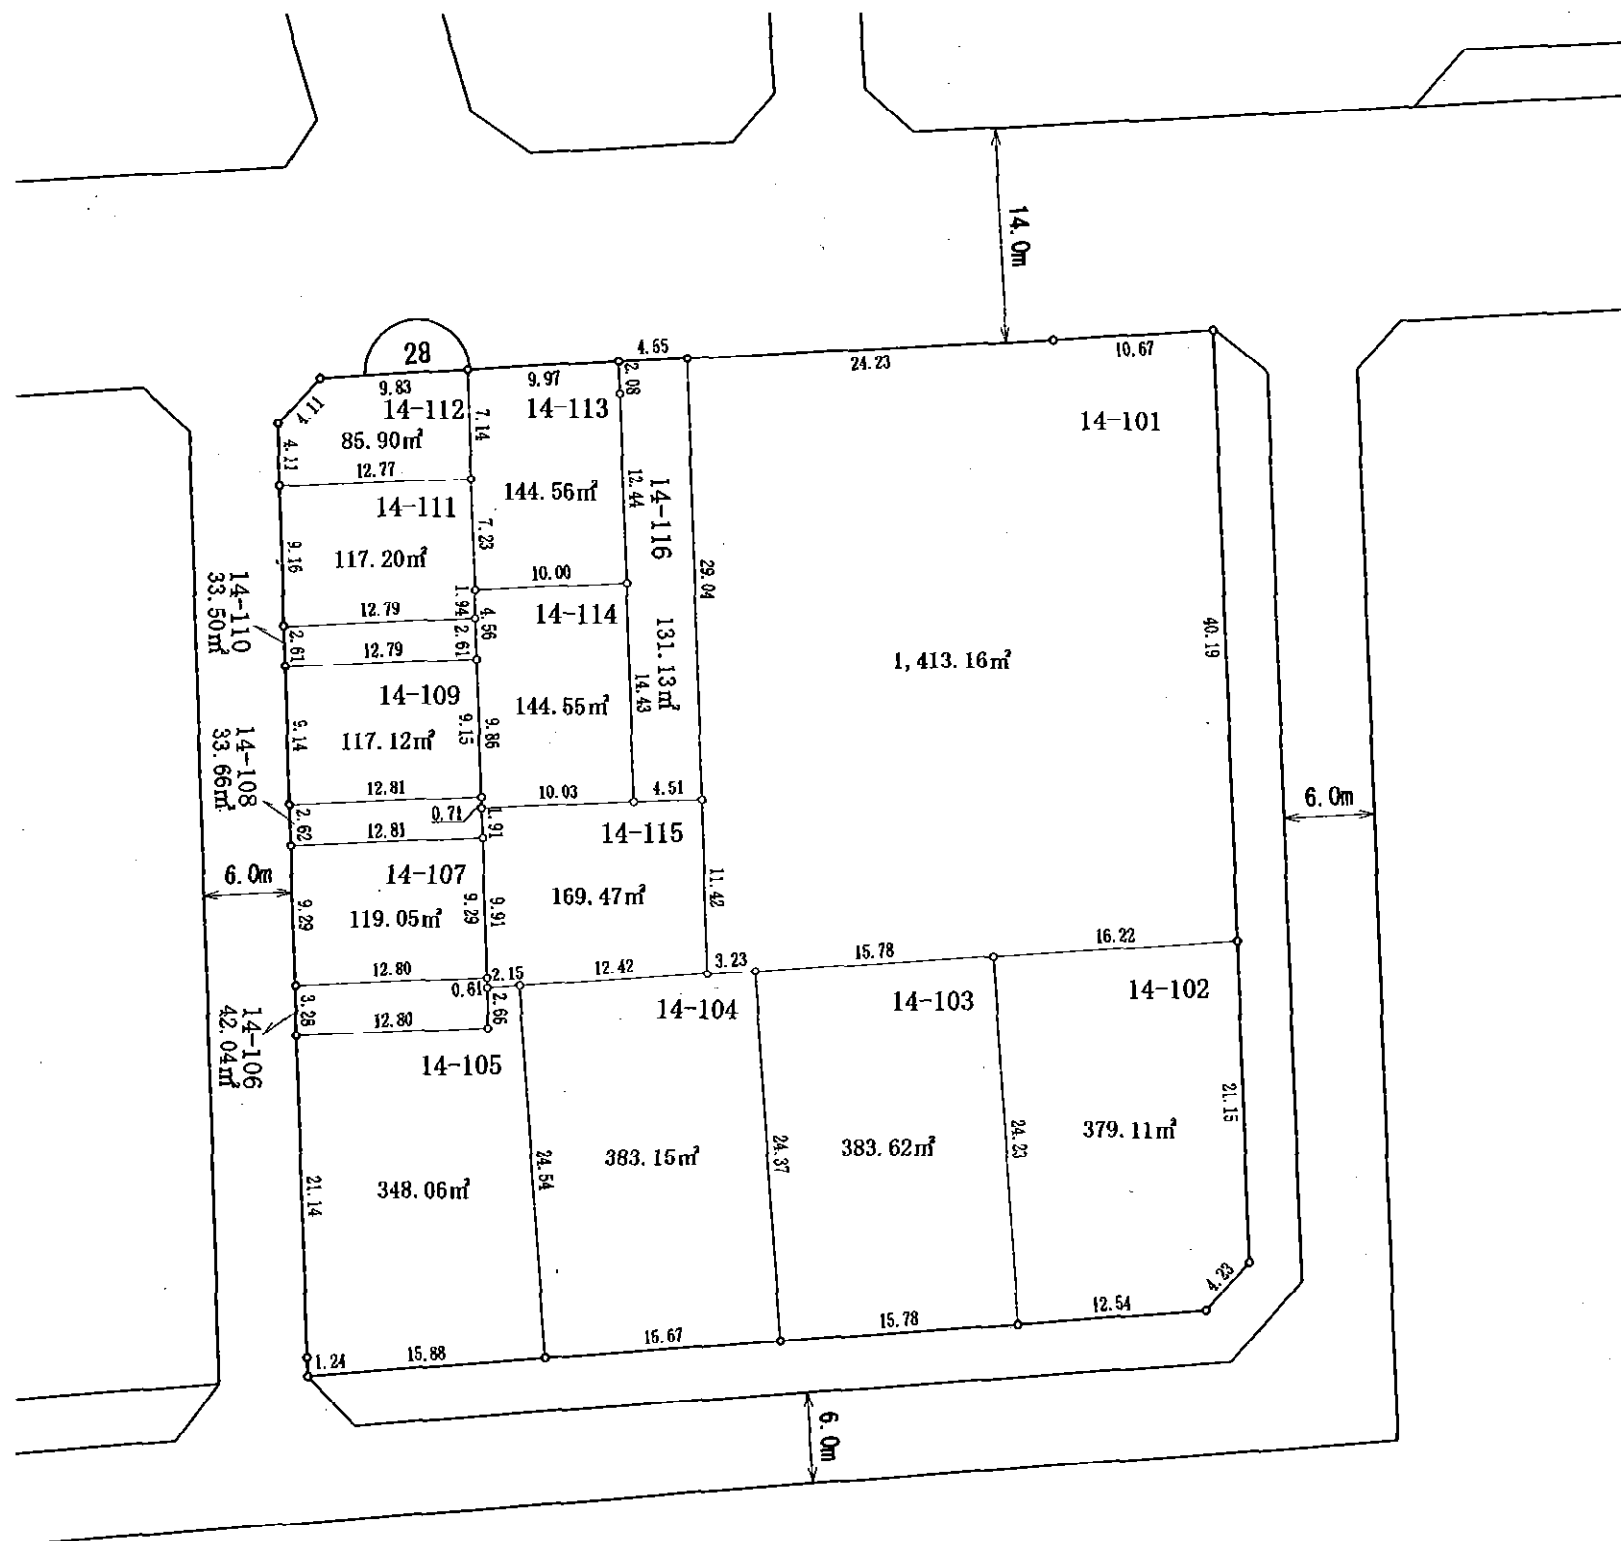

北区

北長瀬表町二丁目

28街区

凡例	
地区界	—○—
町界	—●—
街区番号	⌒
換地位置	□