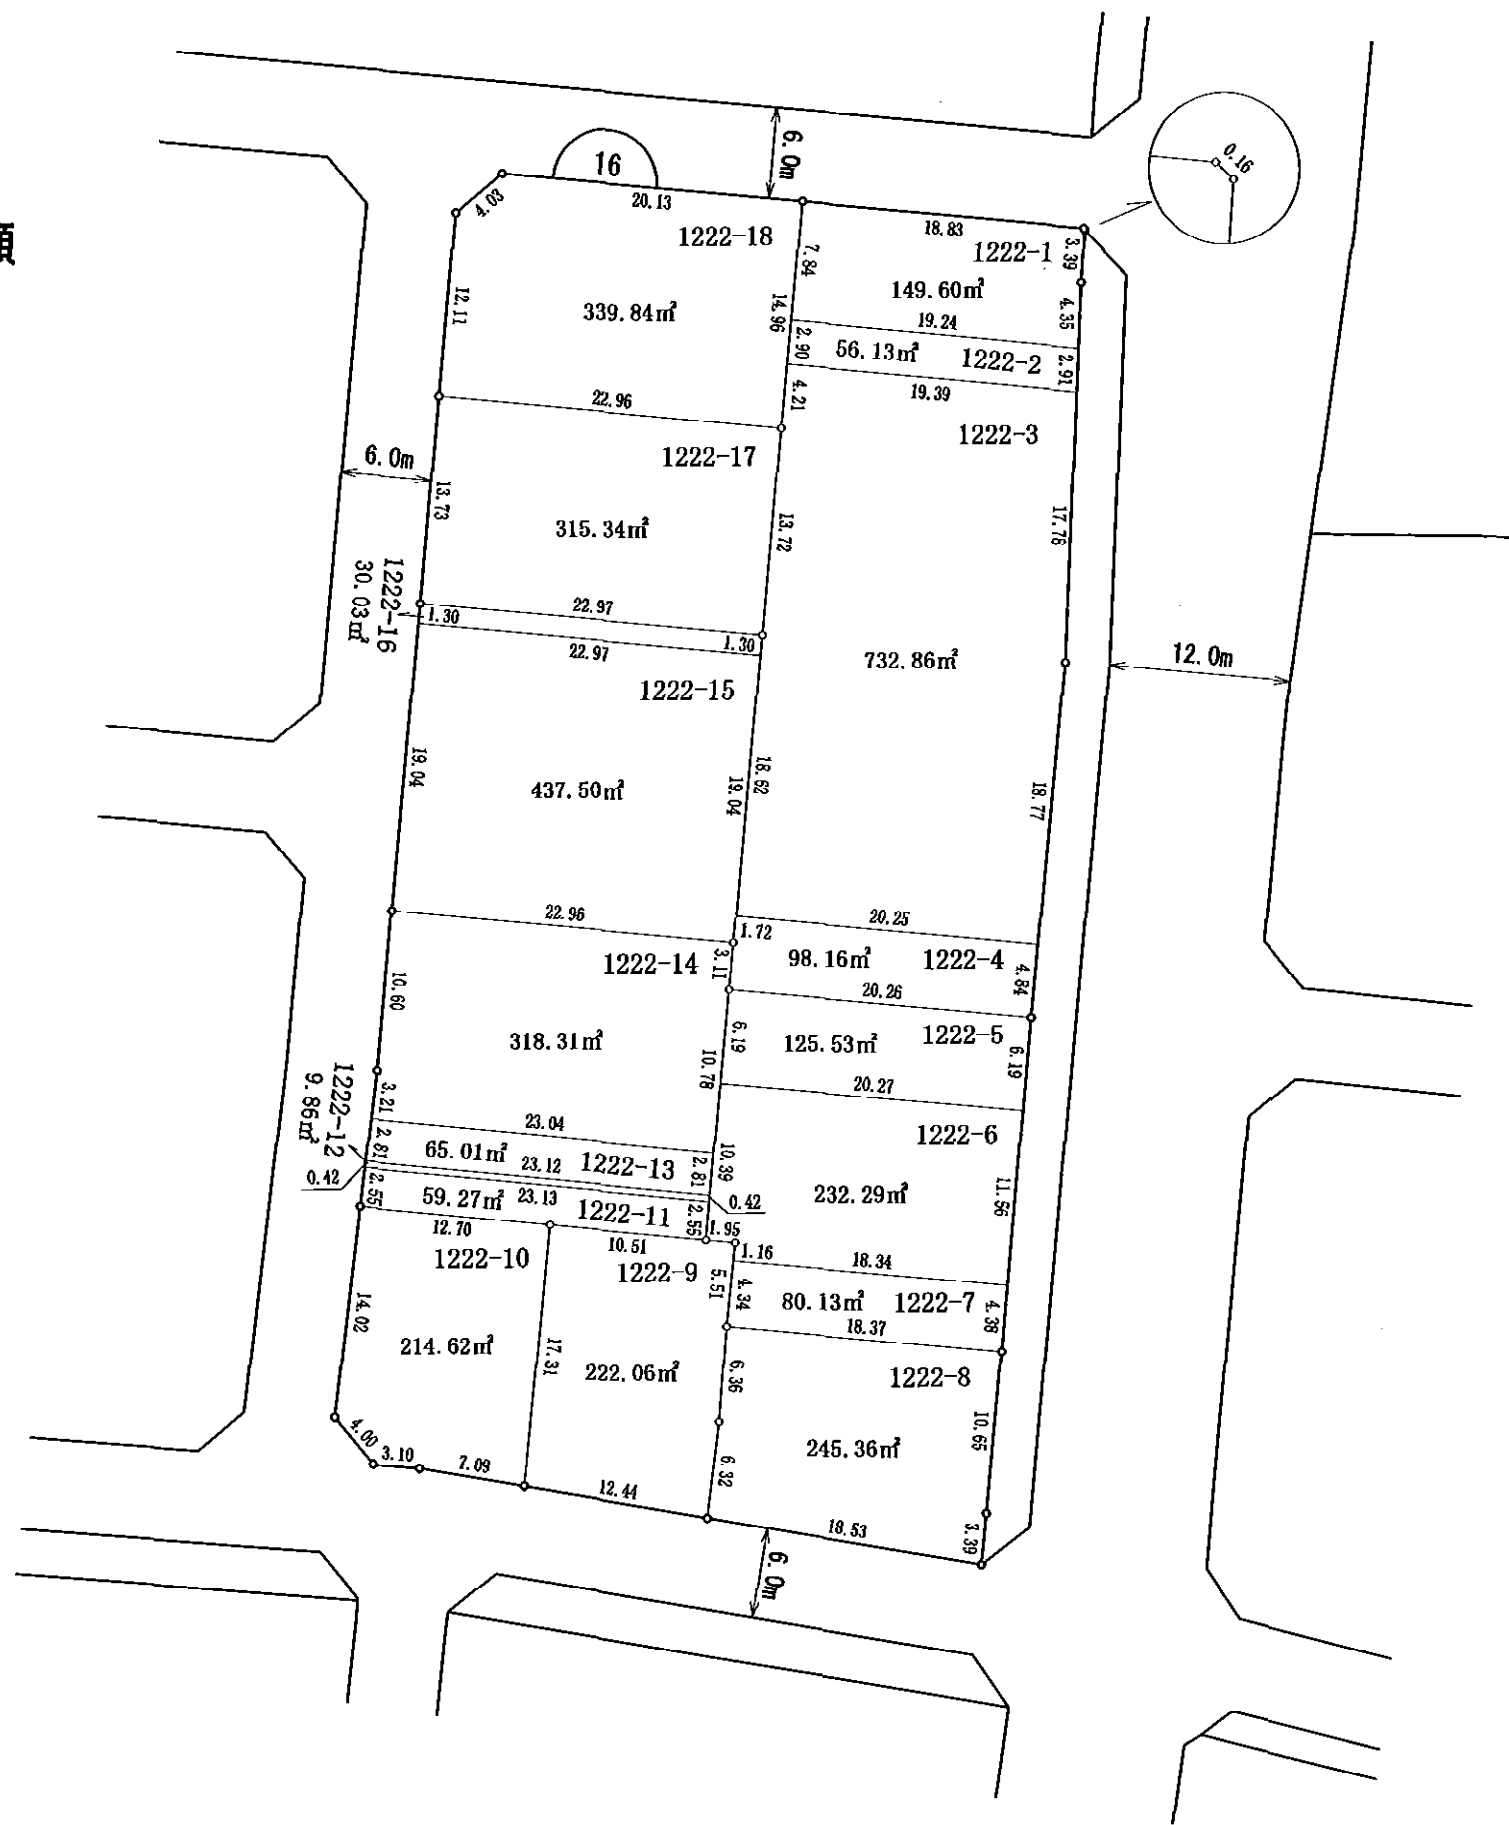

16街区

北区西長瀬

凡例	
地区界	—○—
町界	—●—
街区番号	①
換地位置	□