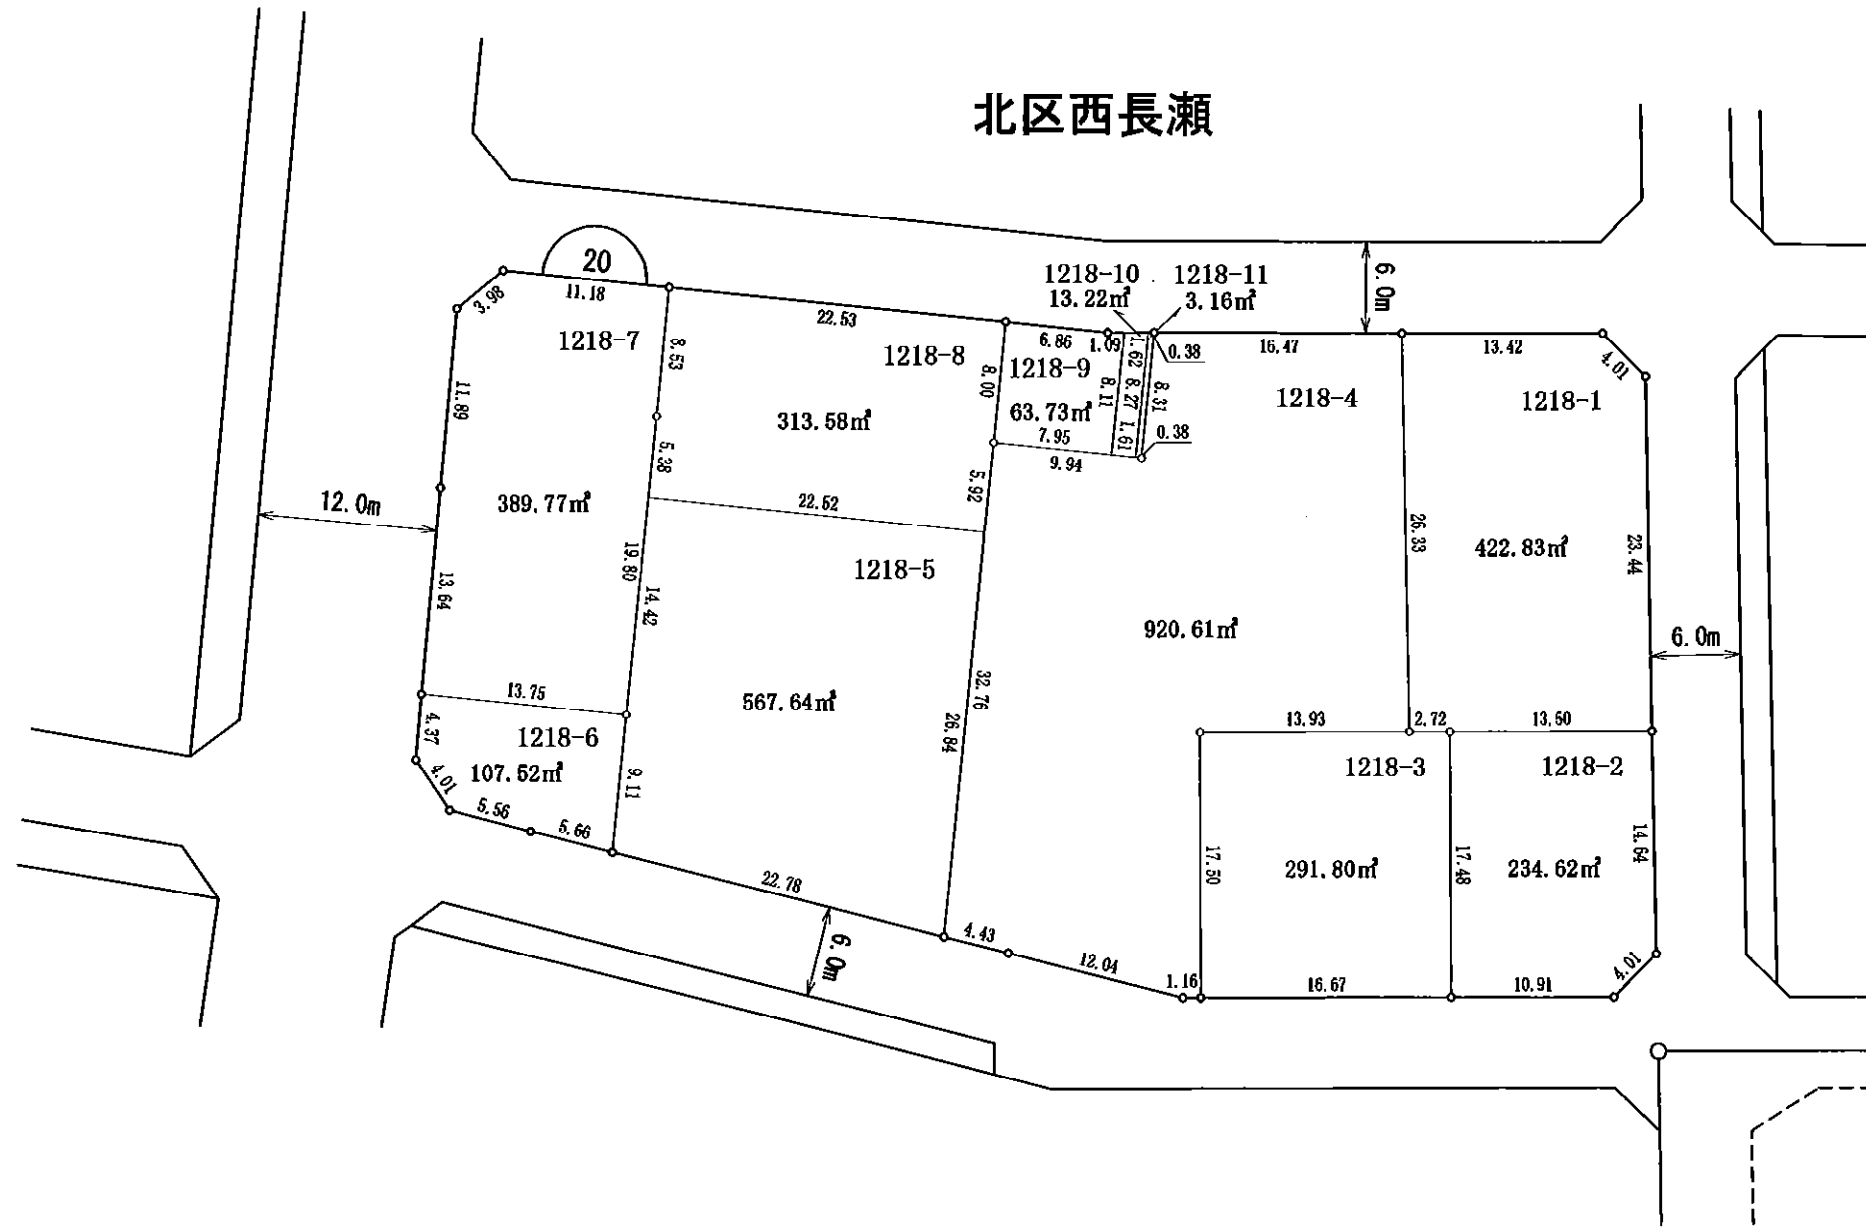

20街区

北区西長瀬

凡例	
地区界	—○—
町界	—●—
街区番号	⌒
換地位置	□